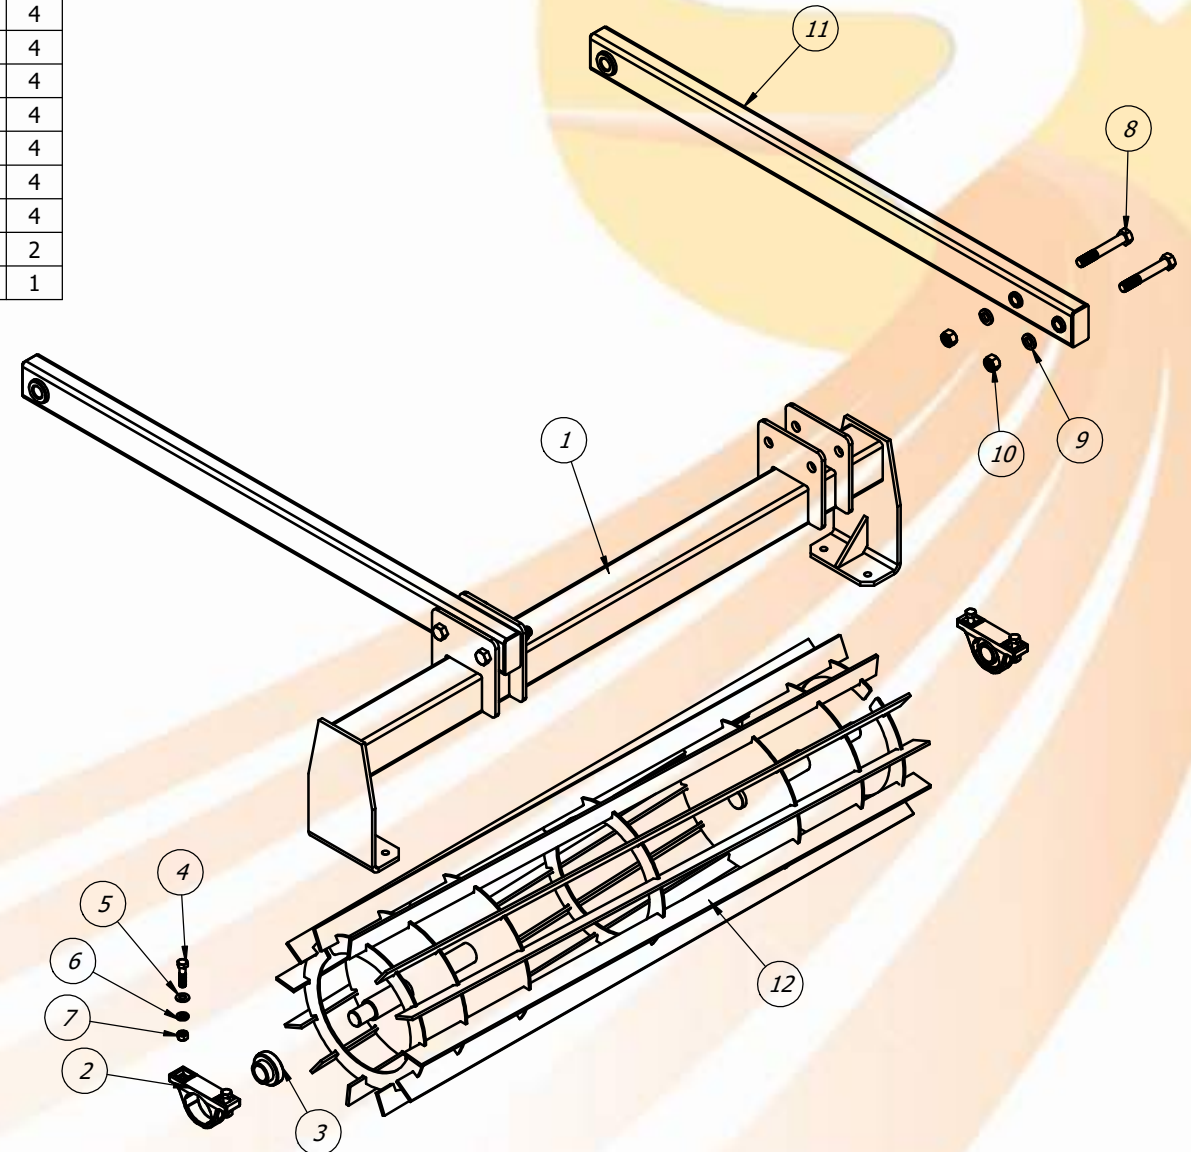

Item	Código	Descrição	QTD.
1	20.64.0277	Suporte do Rolo Destorroador STRONDO 7H	1
2	40.13.0093	Mancal P 207	2
3	40.18.0065	Rolamento UC207 - 35mm	2
4	40.16.5153	Parafuso Sextavado 1/2" UNF x 2"	4
5	40.01.5411	Arruela Lisa 1/2"	4
6	40.01.5315	Arruela de Pressão 1/2"	4
7	40.16.5154	Porca Sextavada 1/2" UNF	4
8	40.16.5086	Parafuso Sextavado 3/4" x 5"	4
9	40.01.5242	Arruela de Pressão 3/4"	4
10	40.16.5079	Porca Sextavada 3/4" UNC - Ch. 1.1/8"	4
11	20.23.0187	Braço do Rolo	2
12	20.64.0245	Rolo Destorroador	1