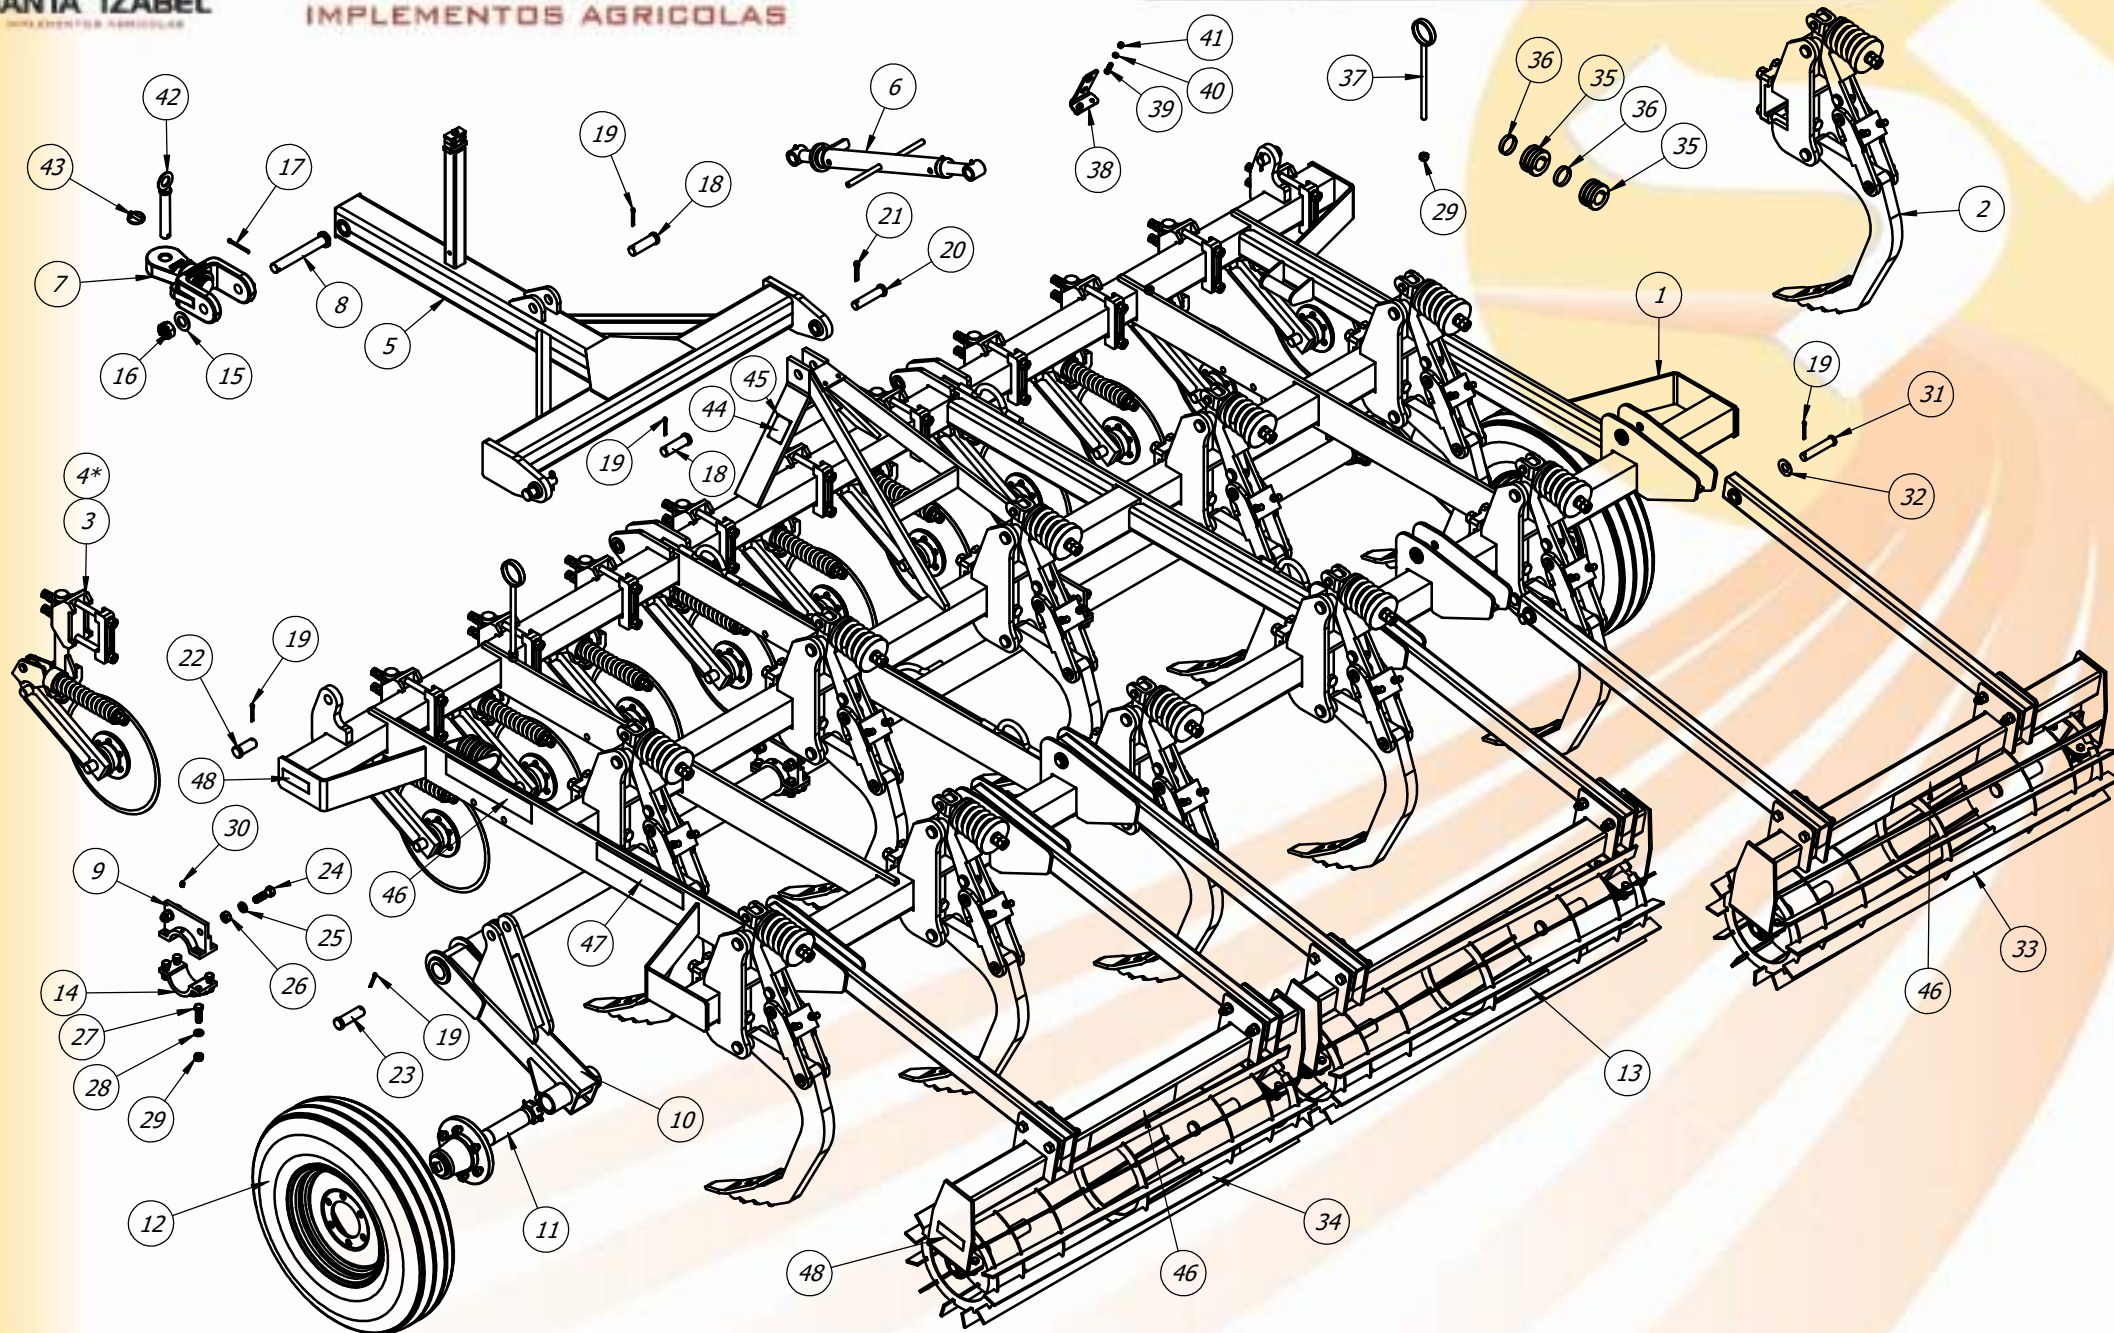

Item	Código	Descrição	QTD.
1	20.64.0285	Chassi 11H - Arrasto	1
2	40.08.0018	Conjunto Completo da Haste	11
3	40.03.1014	Conjunto Completo do Disco de Corte 17"	11
4*	40.03.1016	Conjunto Completo do Disco de Corte 20"	11
5	20.64.0267	Cabeçalho STRONDO de Arrasto	1
6	20.64.0012	Extensor do Cabeçalho	1
7	40.05.0327	Engate Giratorio - GICR 14/16	1
8	22.23.0127	Pino do Engate do Trator	1
9	40.13.0314	Mancal da Articulação	4
10	20.64.0288	Rodeiro STRONDO 11H - Arrasto	1
11	40.03.0527	Cubo da Roda CBH Montado	2
12	20.34.2042	Roda Refor. Mont Pneu Novo 750-Implemento	2
13	20.64.0289	Conjunto do Rolo Destorroador Central STRONDO 11H	1
14	40.01.0049	Algema do Mancal	4
15	40.01.5650	Arruela Lisa 1.1/4"	1
16	40.16.5094	Porca Sextavada Castelo 1.1/4" UNC	1
17	40.03.5028	Contra Pino 1/4" x 3"	1
18	20.64.0103	Pino de Fixação do Extensor	2
19	40.03.0009	Contra Pino 1/4" x 2"	12
20	22.64.0121	Pino de Fixação do Cabeçalho STRONDO	2
21	40.03.5283	Contra Pino 3/8" x 2"	2
22	20.64.0082	Pino Menor do Cilindro	2
23	20.64.0079	Pino Maior do Cilindro	2
24	40.16.5372	Parafuso Sextavado 3/4" UNC x 2.1/2"	8
25	40.01.5242	Arruela de Pressão 3/4"	8
26	40.16.5079	Porca Sextavada 3/4" UNC - Ch. 1.1/8"	8
27	40.16.0108	Parafuso Sextavado 5/8" UNC x 2"	16
28	40.01.5270	Arruela de Pressão 5/8"	16
29	40.16.5080	Porca Sext. 5/8" UNC ZB	18
30	40.07.5034	Graxeira Reta 1/8" BSP	4
31	22.23.0323	Pino da Articulação do Rolo	6
32	40.01.5212	Arruela Lisa 1"	6
33	20.64.0278	Conjunto Direito do Rolo Destorroador STRONDO 7H	1
34	20.64.0276	Conjunto Esquerdo do Rolo Destorroador STRONDO 7H	1
35	20.64.0095	Topador de 50mm para Cilindro com Haste Ø1.3/4"	4
36	40.13.0131	Mola Cinta	4

Item	Código	Descrição	QTD.
37	20.64.0110	Suporte Menor das Mangueiras	2
38	20.64.0071	Suporte dos Tees	1
39	40.16.5305	Parafuso Sextavado 3/8" UNC x 1.1/2"	2
40	40.01.5301	Arruela de Pressão 3/8"	2
41	40.16.5170	Porca Sextavada 3/8" UNC Zincado Branco	2
42	20.64.0106	Pino Engate do Trator	1
43	40.20.0084	Trava Argola 7/16" x 2"	1
44	40.05.0015	Etiqueta de Alumínio 60 x 80	1
45	40.18.0001	Rebite de Alumínio 3/32" x 3/16"	4
46	40.04.0002	Adesivo Santa Izabel	4
47	40.01.0393	Adesivo Modelo STRONDO 11H	2
48	40.01.0029	Adesivo - Reaperta e Lubrificar	4