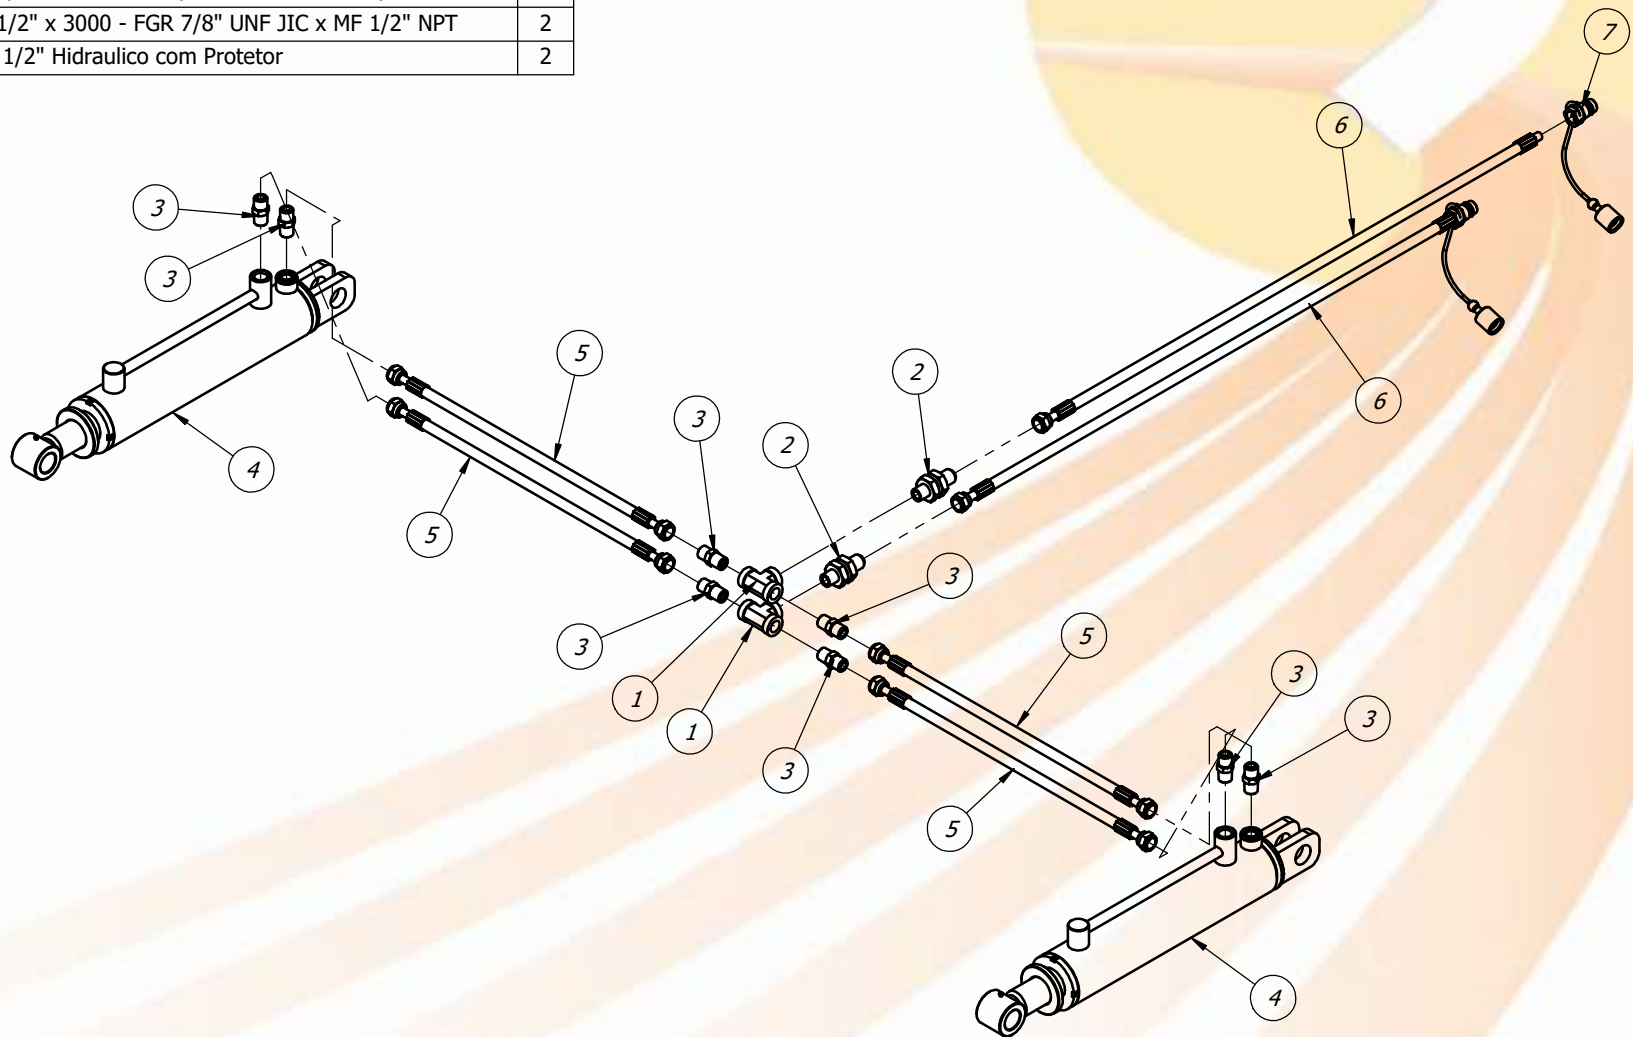

Item	Código	Descrição	QTD.
1	20.64.0290	Suporte do Rolo Destorroador Central STRONDO 11H	1
2	40.13.0093	Mancal P 207	2
3	40.18.0065	Rolamento UC207 - 35mm	2
4	40.16.5153	Parafuso Sextavado 1/2" UNF x 2"	4
5	40.01.5411	Arruela Lisa 1/2"	4
6	40.01.5315	Arruela de Pressão 1/2"	4
7	40.16.5154	Porca Sextavada 1/2" UNF	4
8	40.16.5086	Parafuso Sextavado 3/4" x 5"	4
9	40.01.5242	Arruela de Pressão 3/4"	4
10	40.16.5079	Porca Sextavada 3/4" UNC - Ch. 1.1/8"	4
11	20.23.0187	Braço do Rolo	2
12	20.64.0245	Rolo Destorroador	1

Item	Código	Descrição	Qtd.
1	20.53.0015	Ponta de Eixo da Roda	1
2	40.18.5099	Rolamento 32210	1
3	20.32.0072	Cubo da Roda Dupla	1
4	40.18.5098	Rolamento 32208	1
5	40.18.0007	Retentor ARCA 5983 BRG	1
6	40.01.0070	Anel Elastico 502095 Furo 95 Anel 101	1
7	40.03.5027	Contra Pino 3/16" x 2"	1
8	20.34.2025	Calota do Cubo da Roda	1
9	40.07.5034	Graxeira Reta 1/8" BSP	1
10	40.16.0020	Parafuso Cravo Rec. 9/16" x 2" UNF	1
11	40.16.7022	Porca Cônica 9/16" UNF	1
12	20.11.5026	Porca Sextavada Castelo 1.3/4" - 12F.P.P	1
13	40.03.5028	Contra Pino 1/4" x 3"	1
14	40.16.5025	Porca Sext. Castelo 1.3/8" UNF	1

f	Código	Descrição	QTD.
1	40.01.0054	Adaptador TEE Fêmea 1/2" NPT - ZB	2
2	40.01.0601	Adaptador Passa Painel c/ Porca - 1/2" NPT x 7/8" UNF JIC	2
3	40.14.5603	Niple MF 1/2 NPT x MF 7/8 UNF JIC	8
4	40.03.0383	Cilindro Hid Ø 3" x Ø 1.3/4" x 300 (610/910)	2
5	40.13.0334	Mangueira Hidráulica 1/2" x 1700 - FGR 7/8" UNF JIC x FGR 7/8" UNF JIC	4
6	40.13.0191	Mangueira Hidráulica 1/2" x 3000 - FGR 7/8" UNF JIC x MF 1/2" NPT	2
7	40.13.0049	Engate Rapido Macho 1/2" Hidraulico com Protetor	2