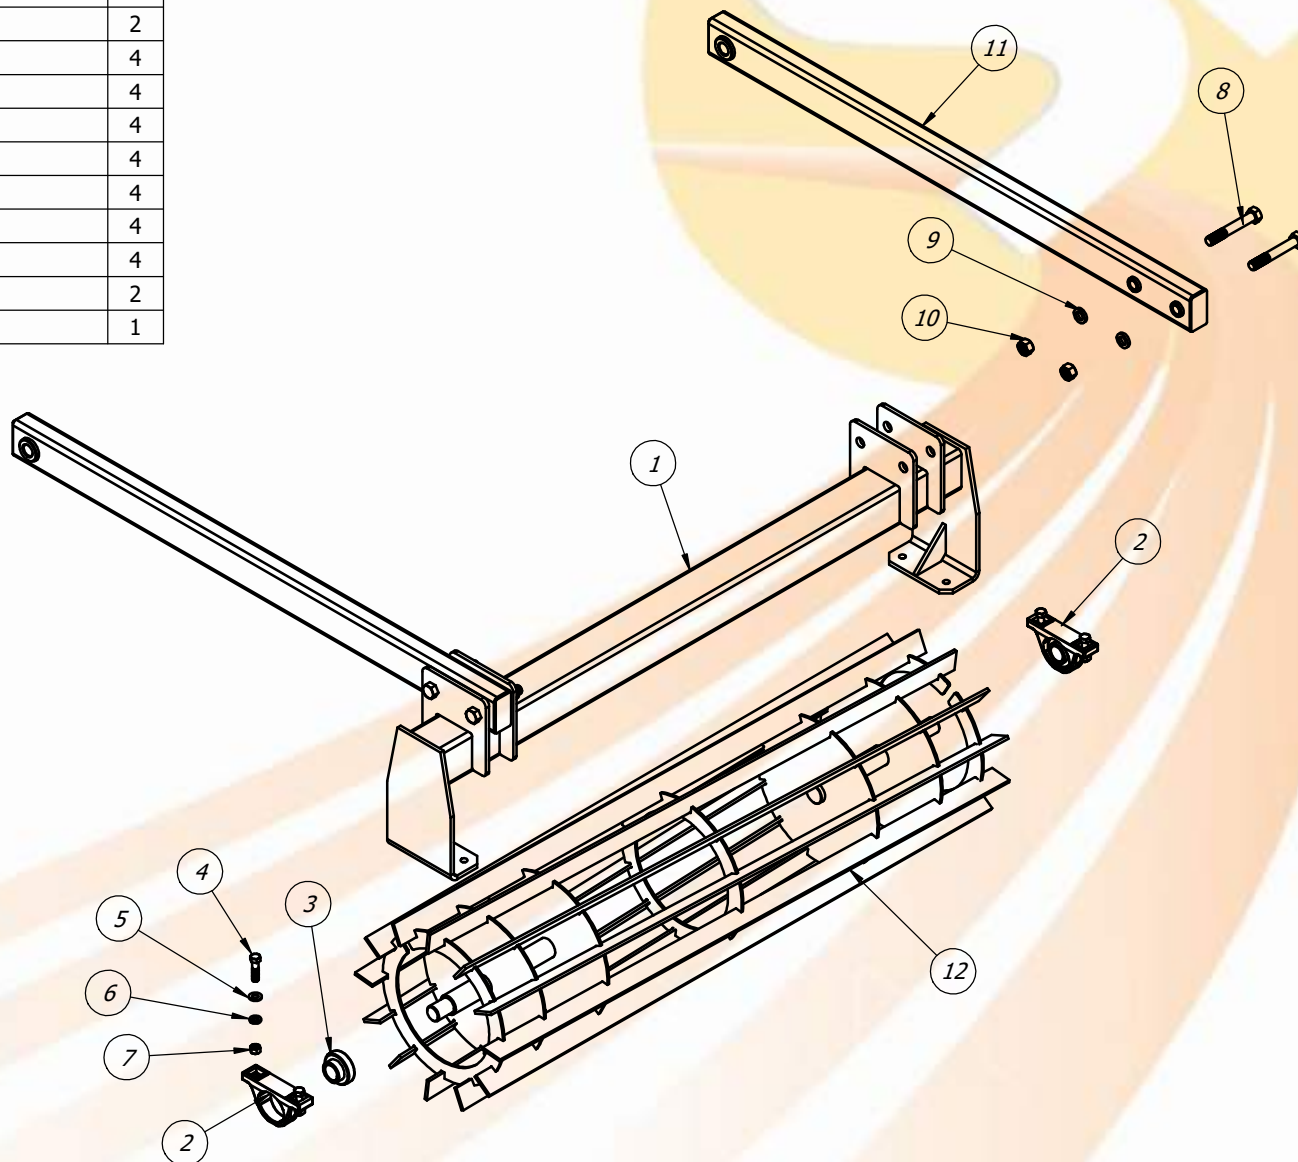

Item	Código	Descrição	QTD.
1	20.64.0290	Suporte do Rolo Destorroador Central STRONDO 11H	1
2	40.13.0093	Mancal P 207	2
3	40.18.0065	Rolamento UC207 - 35mm	2
4	40.16.5153	Parafuso Sextavado 1/2" UNF x 2"	4
5	40.01.5411	Arruela Lisa 1/2"	4
6	40.01.5315	Arruela de Pressão 1/2"	4
7	40.16.5154	Porca Sextavada 1/2" UNF	4
8	40.16.5086	Parafuso Sextavado 3/4" x 5"	4
9	40.01.5242	Arruela de Pressão 3/4"	4
10	40.16.5079	Porca Sextavada 3/4" UNC - Ch. 1.1/8"	4
11	20.23.0187	Braço do Rolo	2
12	20.64.0245	Rolo Destorroador	1