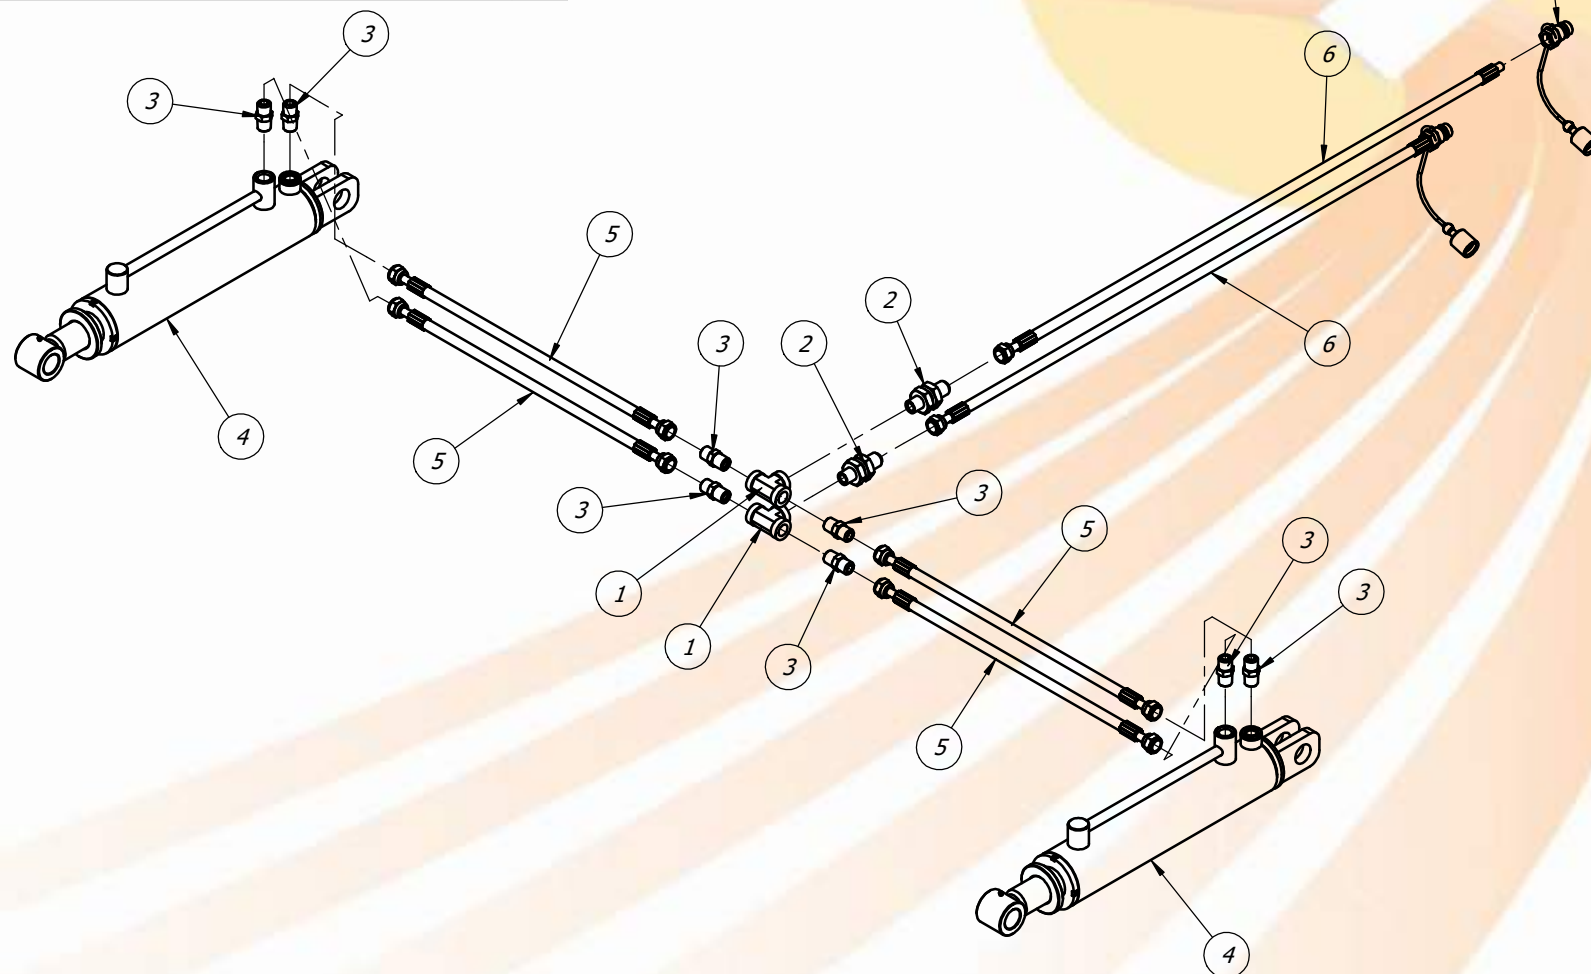

Item	Código	Descrição	Qtd.
1	20.53.0015	Ponta de Eixo da Roda	1
2	40.18.5099	Rolamento 32210	1
3	20.32.0072	Cubo da Roda Dupla	1
4	40.18.5098	Rolamento 32208	1
5	40.18.0007	Retentor ARCA 5983 BRG	1
6	40.01.0070	Anel Elastico 502095 Furo 95 Anel 101	1
7	40.03.5027	Contra Pino 3/16" x 2"	1
8	20.34.2025	Calota do Cubo da Roda	1
9	40.07.5034	Graxeira Reta 1/8" BSP	1
10	40.16.0020	Parafuso Cravo Rec. 9/16" x 2" UNF	1
11	40.16.7022	Porca Cônica 9/16" UNF	1
12	20.11.5026	Porca Sextavada Castelo 1.3/4" - 12F.P.P	1
13	40.03.5028	Contra Pino 1/4" x 3"	1
14	40.16.5025	Porca Sext. Castelo 1.3/8" UNF	1

Item	Código	Descrição	QTD.
1	40.18.0071	Roda Reforçada (RB-2269/16602)	1
2	40.16.0130	Pneu 7.50-16 - IMPLEMENTO - RA 45	1
3	40.03.0006	Camara de Ar k-16 p/ Pneu 7.50 x 16	1

Item	Código	Descrição	QTD.
1	40.01.0054	Adaptador TEE Fêmea 1/2" NPT - ZB	2
2	40.01.0601	Adaptador Passa Painel c/ Porca - 1/2" NPT x 7/8" UNF JIC	2
3	40.14.5603	Niple MF 1/2 NPT x MF 7/8 UNF JIC	8
4	40.03.0383	Cilindro Hid Ø 3" x Ø 1.3/4" x 300 (610/910)	2
5	40.13.0190	Mangueira Hidráulica 1/2" x 820 - FGR 7/8" UNF JIC x FGR 7/8" UNF JIC	4
6	40.13.0191	Mangueira Hidráulica 1/2" x 3000 - FGR 7/8" UNF JIC x MF 1/2" NPT	2
7	40.13.0049	Engate Rapido Macho 1/2" Hidraulico com Protetor	2

f	Código	Descrição	QTD.
1	40.01.0054	Adaptador TEE Fêmea 1/2" NPT - ZB	2
2	40.01.0601	Adaptador Passa Painel c/ Porca - 1/2" NPT x 7/8" UNF JIC	2
3	40.14.5603	Niple MF 1/2 NPT x MF 7/8 UNF JIC	8
4	40.03.0383	Cilindro Hid Ø 3" x Ø 1.3/4" x 300 (610/910)	2
5	40.13.0334	Mangueira Hidráulica 1/2" x 1700 - FGR 7/8" UNF JIC x FGR 7/8" UNF JIC	4
6	40.13.0191	Mangueira Hidráulica 1/2" x 3000 - FGR 7/8" UNF JIC x MF 1/2" NPT	2
7	40.13.0049	Engate Rapido Macho 1/2" Hidraulico com Protetor	2