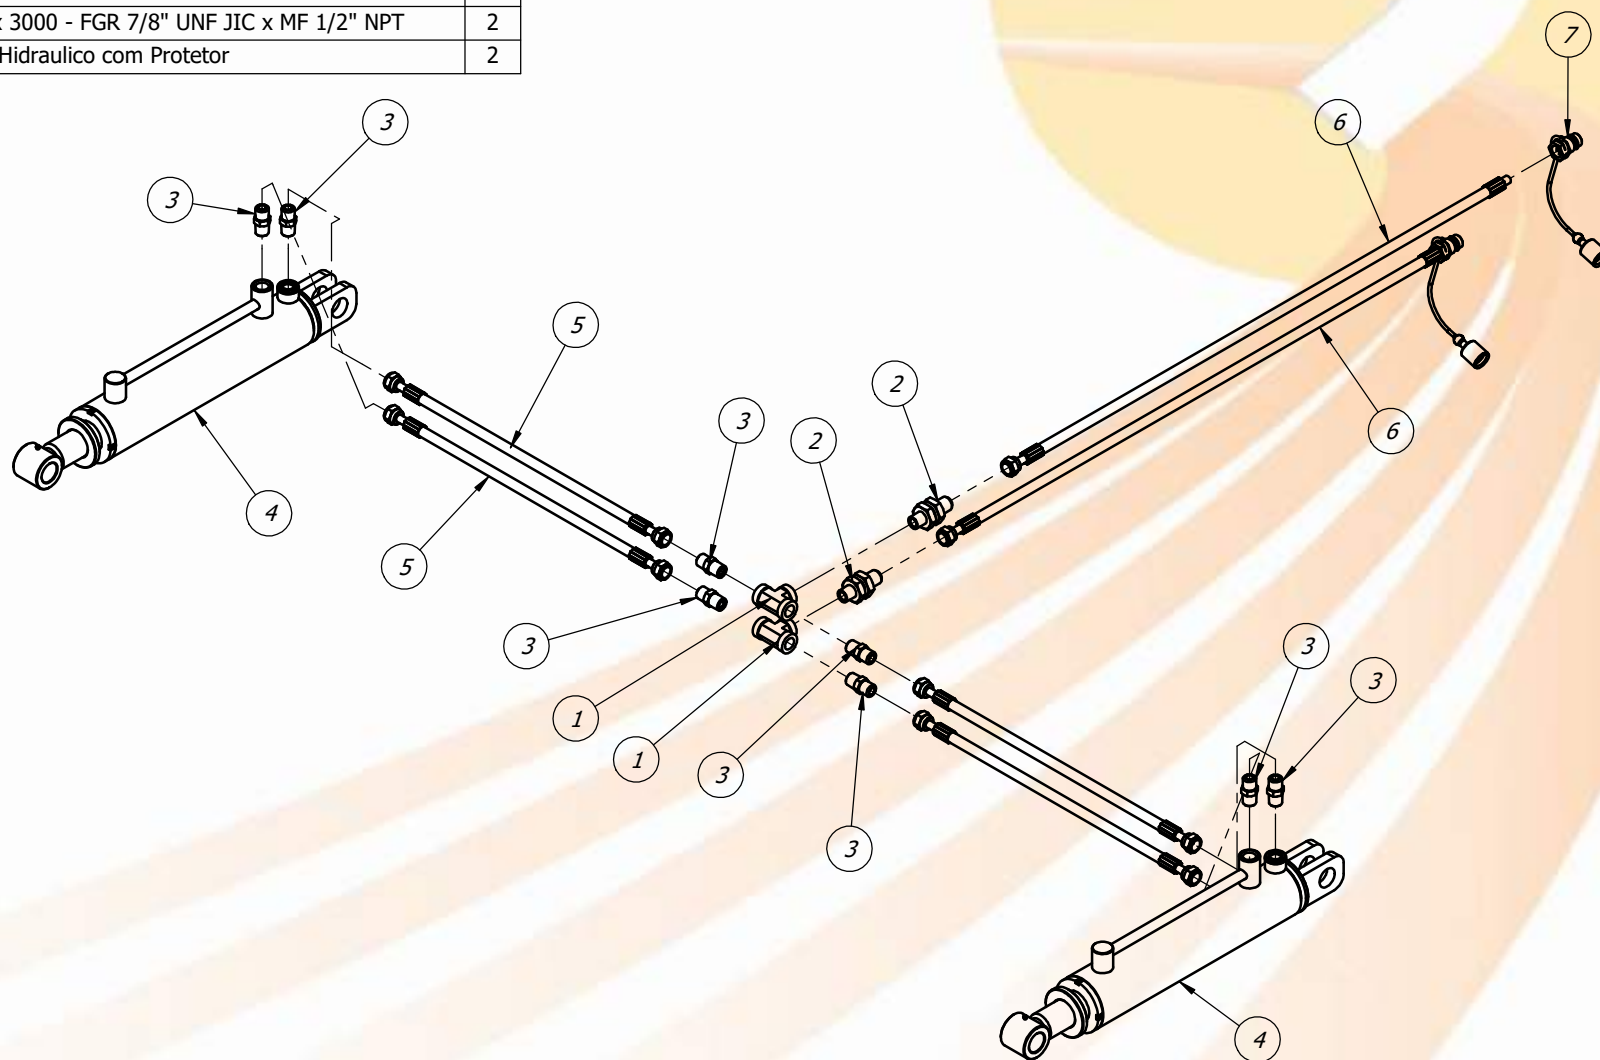

Item	Código	Descrição	QTD.
1	40.18.0071	Roda Reforçada (RB-2269/16602)	1
2	40.16.0130	Pneu 7.50-16 - IMPLEMENTO - RA 45	1
3	40.03.0006	Camara de Ar k-16 p/ Pneu 7.50 x 16	1

Item	Código	Descrição	QTD.
1	40.01.0054	Adaptador TEE Fêmea 1/2" NPT - ZB	2
2	40.01.0601	Adaptador Passa Painel c/ Porca - 1/2" NPT x 7/8" UNF JIC	2
3	40.14.5603	Niple MF 1/2 NPT x MF 7/8 UNF JIC	8
4	40.03.0383	Cilindro Hid Ø 3" x Ø 1.3/4" x 300 (610/910)	2
5	40.13.0190	Mangueira Hidráulica 1/2" x 820 - FGR 7/8" UNF JIC x FGR 7/8" UNF JIC	4
6	40.13.0191	Mangueira Hidráulica 1/2" x 3000 - FGR 7/8" UNF JIC x MF 1/2" NPT	2
7	40.13.0049	Engate Rapido Macho 1/2" Hidraulico com Protetor	2

f	Código	Descrição	QTD.
1	40.01.0054	Adaptador TEE Fêmea 1/2" NPT - ZB	2
2	40.01.0601	Adaptador Passa Painel c/ Porca - 1/2" NPT x 7/8" UNF JIC	2
3	40.14.5603	Niple MF 1/2 NPT x MF 7/8 UNF JIC	8
4	40.03.0383	Cilindro Hid Ø 3" x Ø 1.3/4" x 300 (610/910)	2
5	40.13.0334	Mangueira Hidráulica 1/2" x 1700 - FGR 7/8" UNF JIC x FGR 7/8" UNF JIC	4
6	40.13.0191	Mangueira Hidráulica 1/2" x 3000 - FGR 7/8" UNF JIC x MF 1/2" NPT	2
7	40.13.0049	Engate Rapido Macho 1/2" Hidraulico com Protetor	2

Item	Código	Descrição	QTD.
1	40.01.0054	Adaptador TEE Fêmea 1/2" NPT - ZB	2
2	40.01.0601	Adaptador Passa Painel c/ Porca - 1/2" NPT x 7/8" UNF JIC	2
3	40.14.5603	Niple MF 1/2 NPT x MF 7/8 UNF JIC	8
4	40.03.0383	Cilindro Hid Ø 3" x Ø 1.3/4" x 300 (610/910)	2
5	40.13.0352	Mangueira Hidráulica 1/2" x 2300 - FGR 7/8" UNF JIC x FGR 7/8" UNF JIC	4
6	40.13.0191	Mangueira Hidráulica 1/2" x 3000 - FGR 7/8" UNF JIC x MF 1/2" NPT	2
7	40.13.0049	Engate Rapido Macho 1/2" Hidraulico com Protetor	2