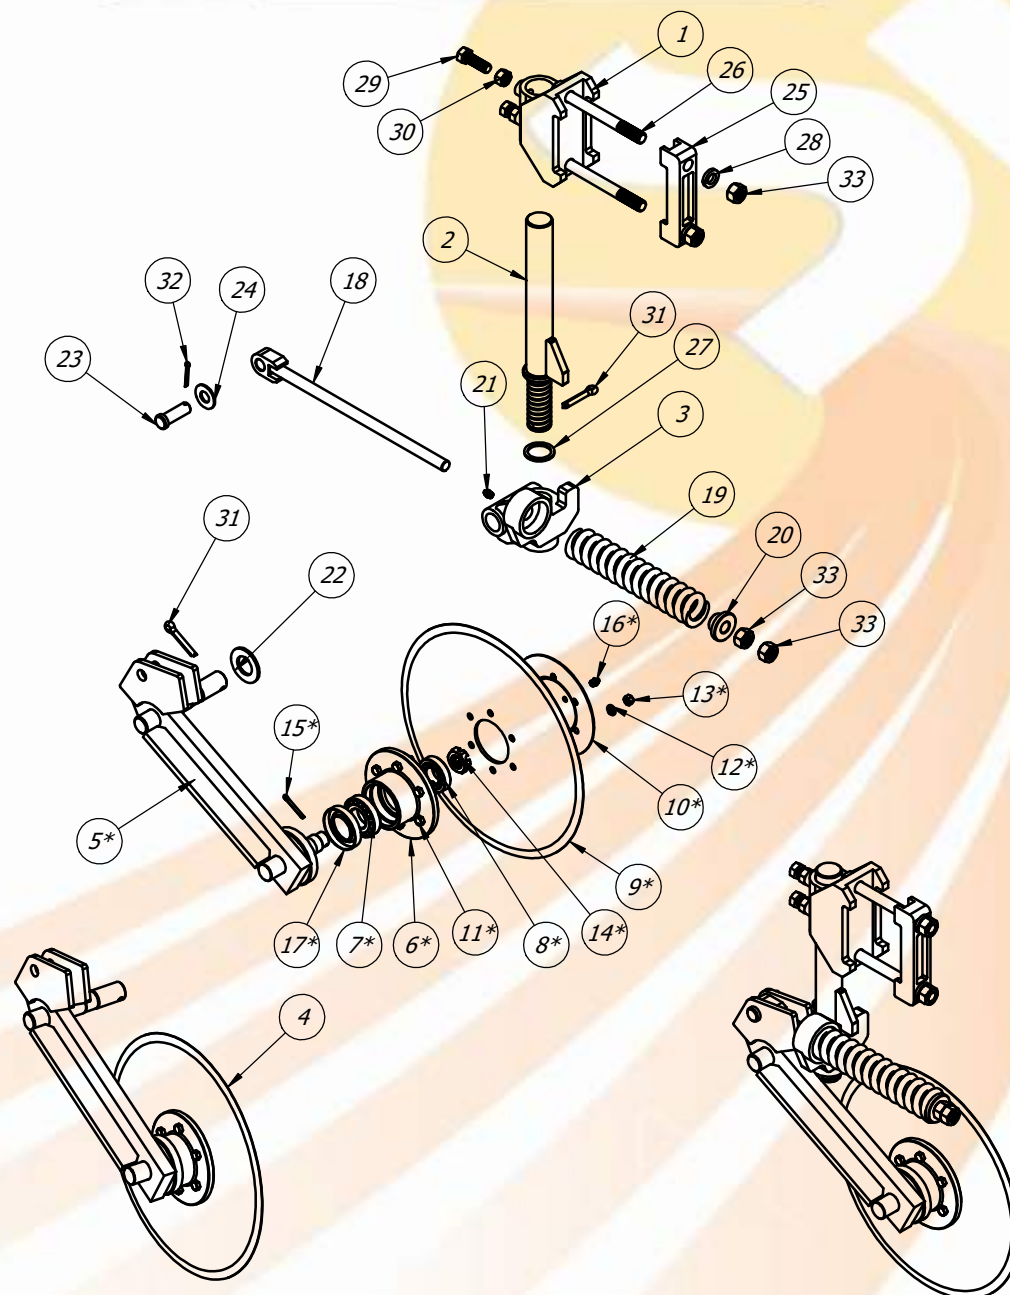

Item	Código	Descrição	QTD.
1	20.64.0051	Suporte Regulador do Disco de Corte	1
2	20.64.0050	Eixo do Suporte do Disco de Corte	1
3	20.64.0054	Articulação do Disco de Corte	1
4	21.64.0178	Conjunto Disco de Corte	1
5*	20.64.0047	Suporte do Disco de Corte	1
6*	20.23.0138	Cubo do Disco de Corte	1
7*	40.18.2149	Rolamento 30207	1
8*	40.18.5542	Rolamento 30206	1
9*	40.04.0026	Disco de Corte 17"	1
10*	20.64.0048	Tampa do Cubo Disco de Corte	1
11*	40.16.5140	Parafuso Sextavado 3/8" UNC x 1.1/4" Aço	6
12*	40.01.5301	Arruela de Pressão 3/8"	6
13*	40.16.5170	Porca Sextavada 3/8" UNC Zincado Branco	6
14*	22.64.0025	Porca Castelo 1" UNF - Rebaixada	1
15*	40.03.5031	Contra Pino 3/16" x 1.1/2"	1
16*	40.07.5034	Graxeira Reta 1/8" BSP	1
17*	40.18.0157	Retentor FLEXA 5050	1
18	20.51.0035	Fuso da Mola do Disco de Corte	1
19	40.13.0057	Mola N° 17 Desarme do Disco de Corte	1
20	20.64.0052	Bucha da Mola	1
21	40.07.5034	Graxeira Reta 1/8" BSP	2
22	40.01.5650	Arruela Lisa 1.1/4"	1
23	21.64.0179	Pino de Fixação do Fuso	1
24	40.01.5198	Arruela Lisa 3/4"	1
25	20.64.0038	Presilha Menor Suporte do Disco	1
26	40.16.0001	Parafuso Sextavado 3/4" UNC x 7.1/2"	2
27	21.64.0180	Arruela Lisa 1.1/4" - Reabrir	1
28	40.01.5242	Arruela de Pressão 3/4"	2
29	40.16.5222	Parafuso Sextavado 5/8" x 2" RI	2
30	40.16.5080	Porca Sext. 5/8" UNC ZB	2
31	40.03.5283	Contra Pino 3/8" x 2"	2
32	40.03.5031	Contra Pino 3/16" x 1.1/2"	1
33	40.16.5079	Porca Sextavada 3/4" UNC - Ch. 1.1/8"	4

* Pertence ao item 4