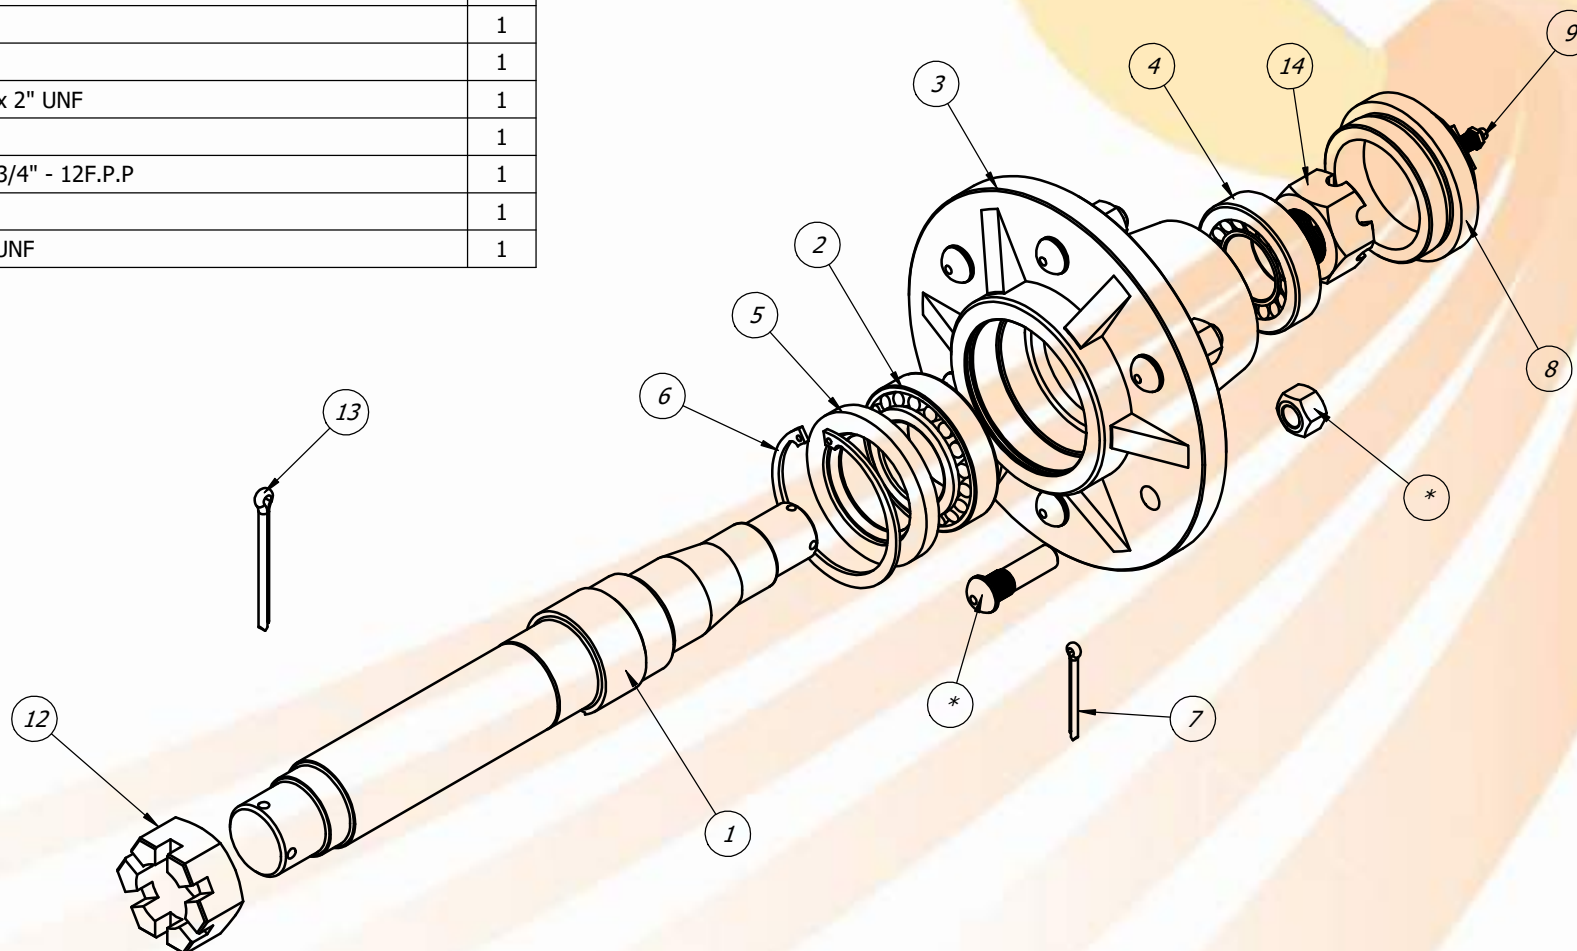

Item	Código	Descrição	Qtd.
1	20.53.0015	Ponta de Eixo da Roda	1
2	40.18.5099	Rolamento 32210	1
3	20.32.0072	Cubo da Roda Dupla	1
4	40.18.5098	Rolamento 32208	1
5	40.18.0007	Retentor ARCA 5983 BRG	1
6	40.01.0070	Anel Elastico 502095 Furo 95 Anel 101	1
7	40.03.5027	Contra Pino 3/16" x 2"	1
8	20.34.2025	Calota do Cubo da Roda	1
9	40.07.5034	Graxeira Reta 1/8" BSP	1
10	40.16.0020	Parafuso Cravo Rec. 9/16" x 2" UNF	1
11	40.16.7022	Porca Cônica 9/16" UNF	1
12	20.11.5026	Porca Sextavada Castelo 1.3/4" - 12F.P.P	1
13	40.03.5028	Contra Pino 1/4" x 3"	1
14	40.16.5025	Porca Sext. Castelo 1.3/8" UNF	1