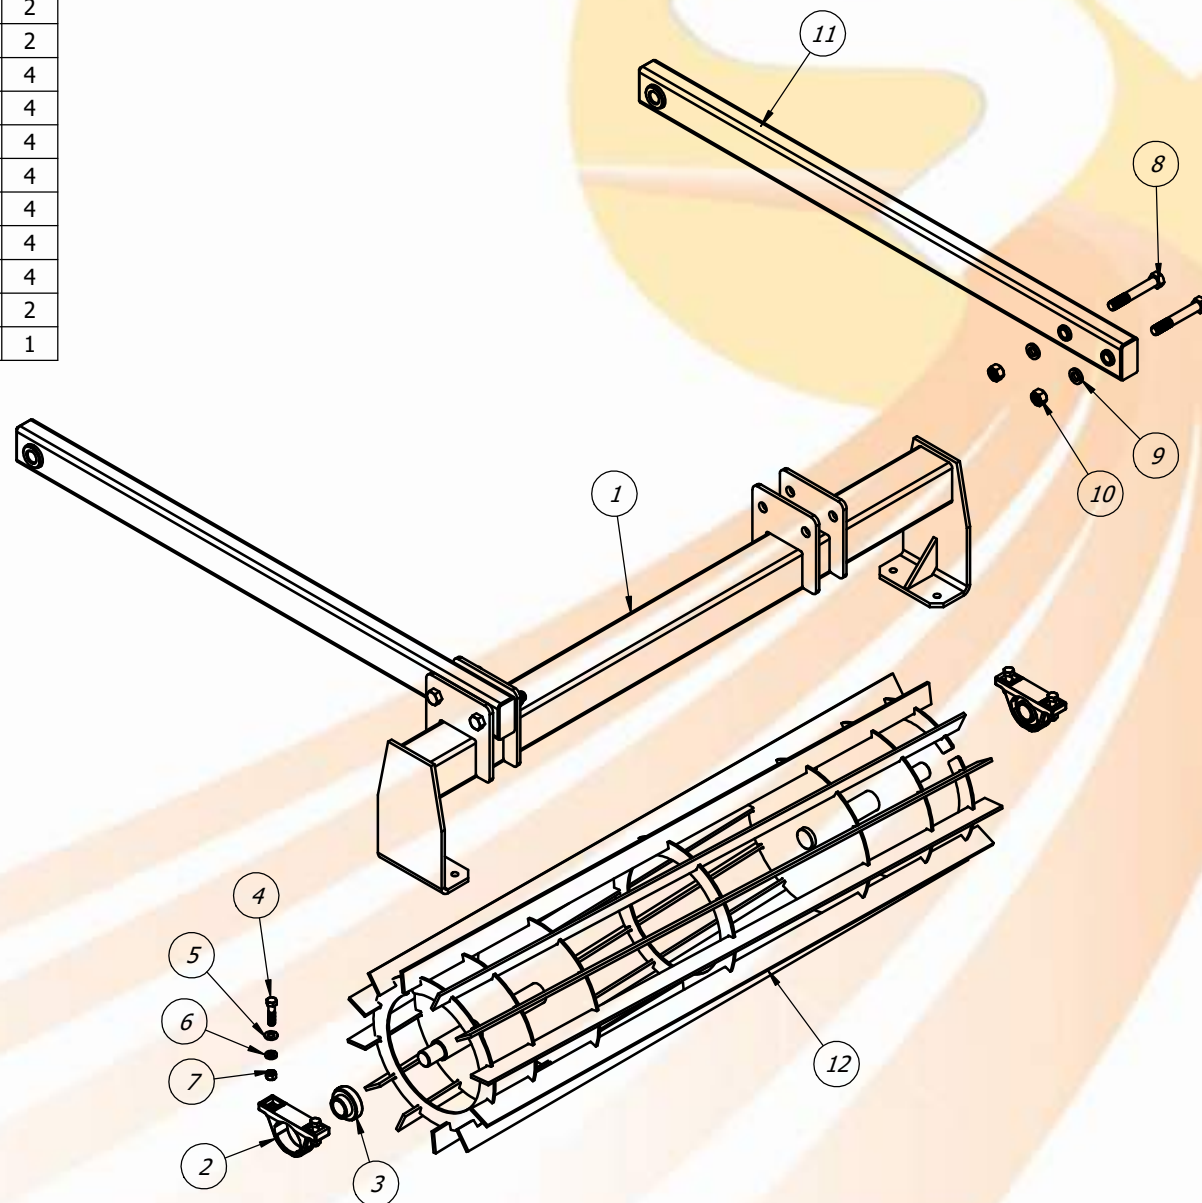

Item	Código	Descrição	QTD.
1	20.64.0277	Suporte do Rolo Destorroador STRONDO 7H	1
2	40.13.0093	Mancal P 207	2
3	40.18.0065	Rolamento UC207 - 35mm	2
4	40.16.5153	Parafuso Sextavado 1/2" UNF x 2"	4
5	40.01.5411	Arruela Lisa 1/2"	4
6	40.01.5315	Arruela de Pressão 1/2"	4
7	40.16.5154	Porca Sextavada 1/2" UNF	4
8	40.16.5086	Parafuso Sextavado 3/4" x 5"	4
9	40.01.5242	Arruela de Pressão 3/4"	4
10	40.16.5079	Porca Sextavada 3/4" UNC - Ch. 1.1/8"	4
11	20.23.0187	Braço do Rolo	2
12	20.64.0245	Rolo Destorroador	1