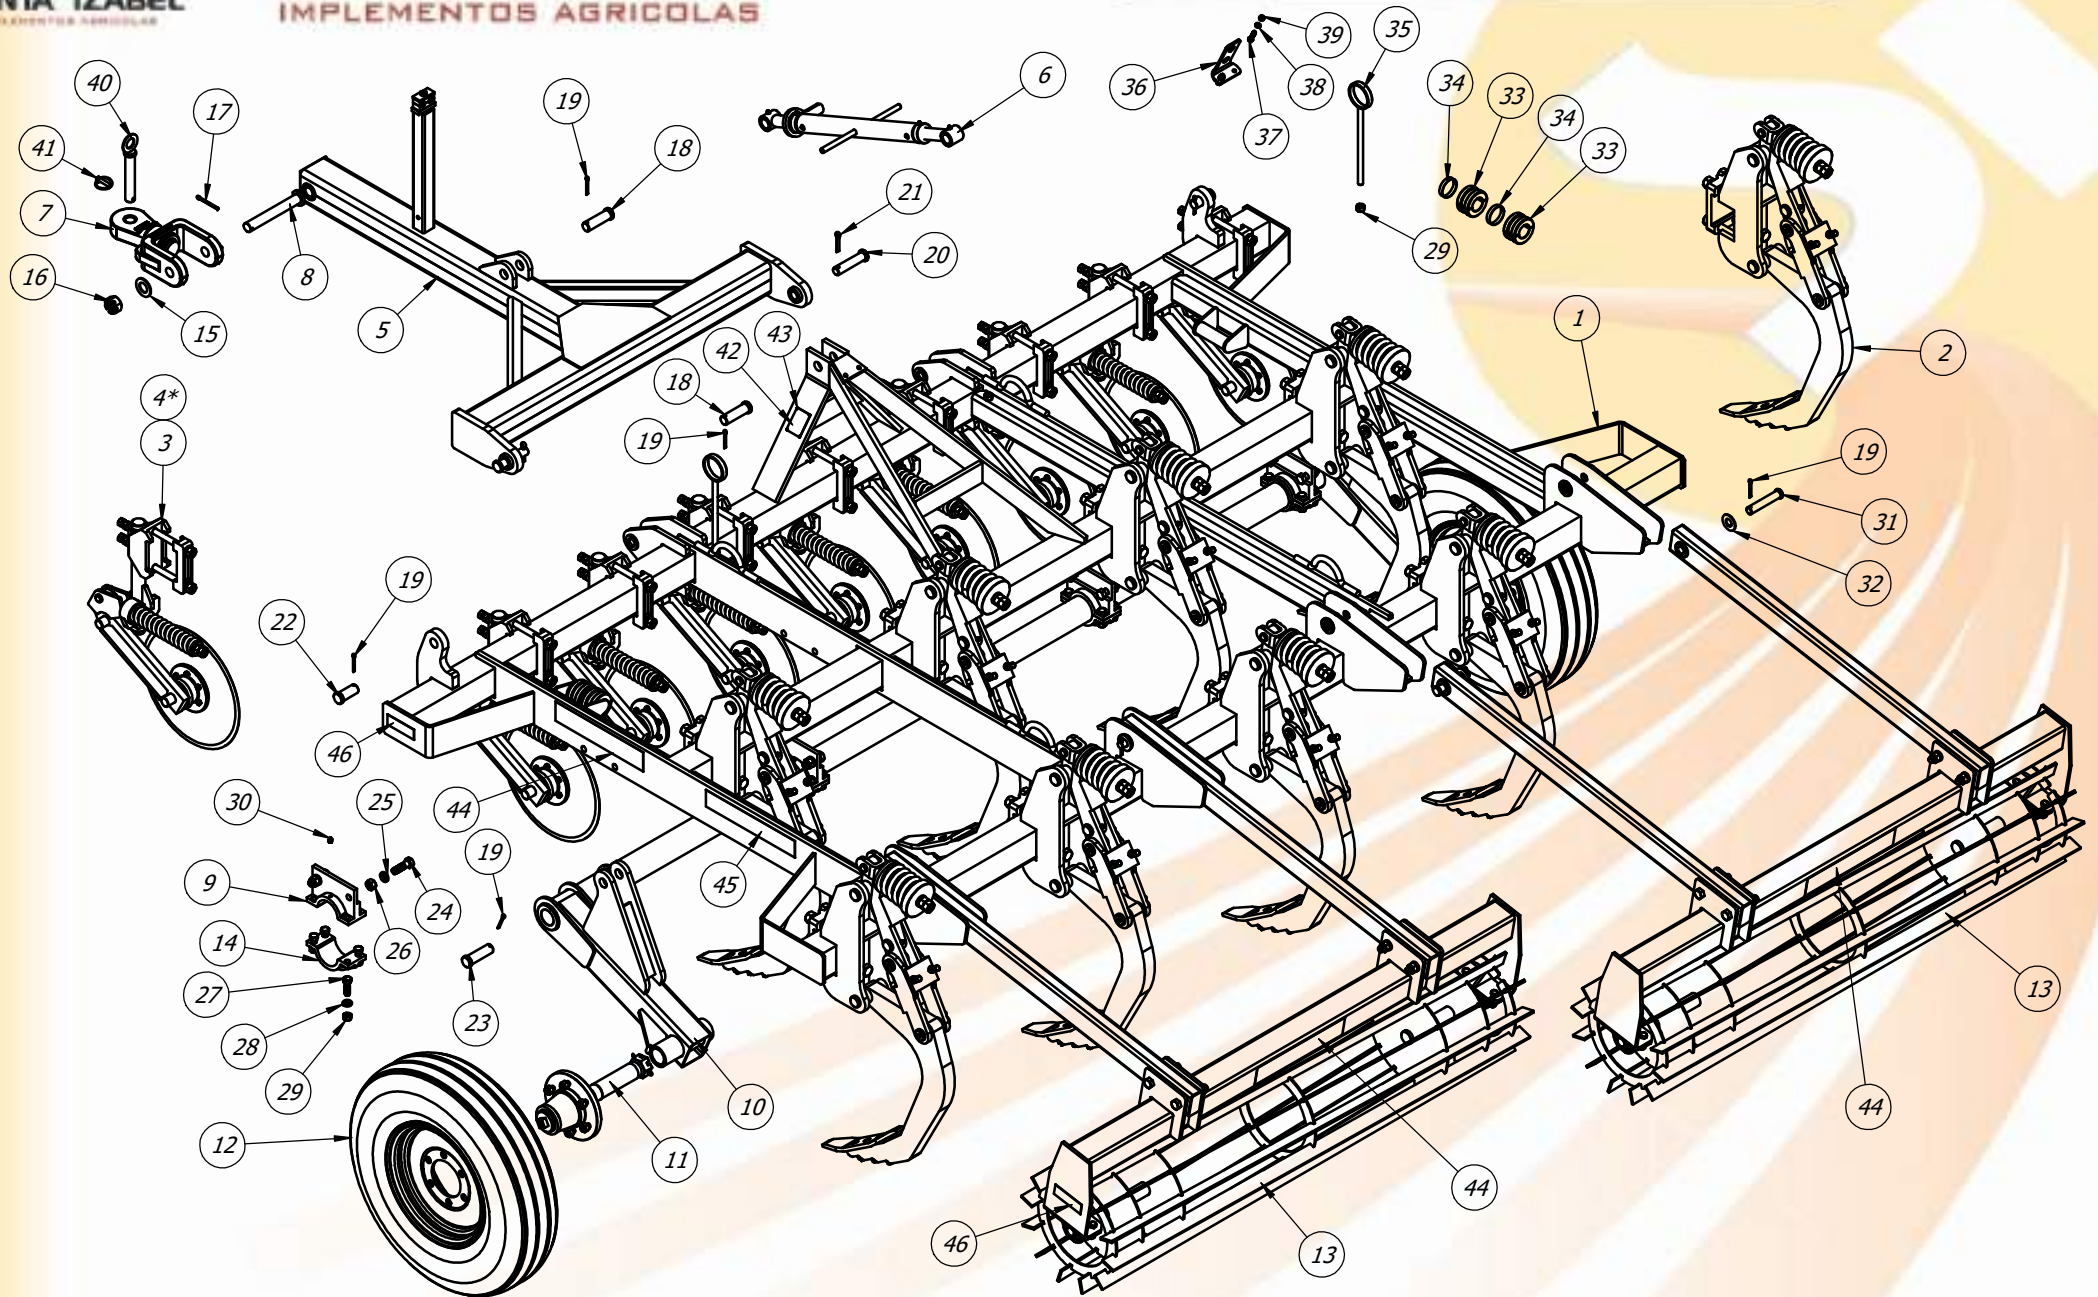

Item	Código	Descrição	QTD.
1	20.64.0279	Chassi 9H - Arrasto	1
2	40.08.0018	Conjunto Completo da Haste	9
3	40.03.1014	Conjunto Completo do Disco de Corte 17"	9
4*	40.03.1016	Conjunto Completo do Disco de Corte 20"	9
5	20.64.0267	Cabeçalho STRONDO de Arrasto	1
6	20.64.0012	Extensor do Cabeçalho	1
7	40.05.0327	Engate Giratorio - GICR 14/16	1
8	22.23.0127	Pino do Engate do Trator	1
9	40.13.0314	Mancal da Articulação	4
10	20.64.0282	Rodeiro STRONDO 9H - Arrasto	1
11	40.03.0527	Cubo da Roda CBH Montado	2
12	20.34.2042	Roda Refor. Mont Pneu Novo 750-Implemento	2
13	20.64.0283	Conjunto do Rolo Destorroador STRONDO 9H	2
14	40.01.0049	Algema do Mancal	4
15	40.01.5650	Arruela Lisa 1.1/4"	1
16	40.16.5094	Porca Sextavada Castelo 1.1/4" UNC	1
17	40.03.5028	Contra Pino 1/4" x 3"	1
18	20.64.0103	Pino de Fixação do Extensor	2
19	40.03.0009	Contra Pino 1/4" x 2"	10
20	22.64.0121	Pino de Fixação do Cabeçalho STRONDO	2
21	40.03.5283	Contra Pino 3/8" x 2"	2
22	20.64.0082	Pino Menor do Cilindro	2
23	20.64.0079	Pino Maior do Cilindro	2
24	40.16.5372	Parafuso Sextavado 3/4" UNC x 2.1/2"	8
25	40.01.5242	Arruela de Pressão 3/4"	8
26	40.16.5079	Porca Sextavada 3/4" UNC - Ch. 1.1/8"	8
27	40.16.0108	Parafuso Sextavado 5/8" UNC x 2"	16
28	40.01.5270	Arruela de Pressão 5/8"	16
29	40.16.5080	Porca Sext. 5/8" UNC ZB	18
30	40.07.5034	Graxeira Reta 1/8" BSP	4
31	22.23.0323	Pino da Articulação do Rolo	4
32	40.01.5212	Arruela Lisa 1"	4
33	20.64.0095	Topador de 50mm para Cilindro com Haste Ø1.3/4"	4
34	40.13.0131	Mola Cinta	4
35	20.64.0110	Suporte Menor das Mangueiras	2
36	20.64.0071	Suporte dos Tees	1

Item	Código	Descrição	QTD.
37	40.16.5305	Parafuso Sextavado 3/8" UNC x 1.1/2"	2
38	40.01.5301	Arruela de Pressão 3/8"	2
39	40.16.5170	Porca Sextavada 3/8" UNC Zincado Branco	2
40	20.64.0106	Pino Engate do Trator	1
41	40.20.0084	Trava Argola 7/16" x 2"	1
42	40.05.0015	Etiqueta de Alumínio 60 x 80	1
43	40.18.0001	Rebite de Alumínio 3/32" x 3/16"	4
44	40.04.0002	Adesivo Santa Izabel	4
45	40.01.0392	Adesivo Modelo STRONDO 9H	2
46	40.01.0029	Adesivo - Reaperta e Lubrificar	4