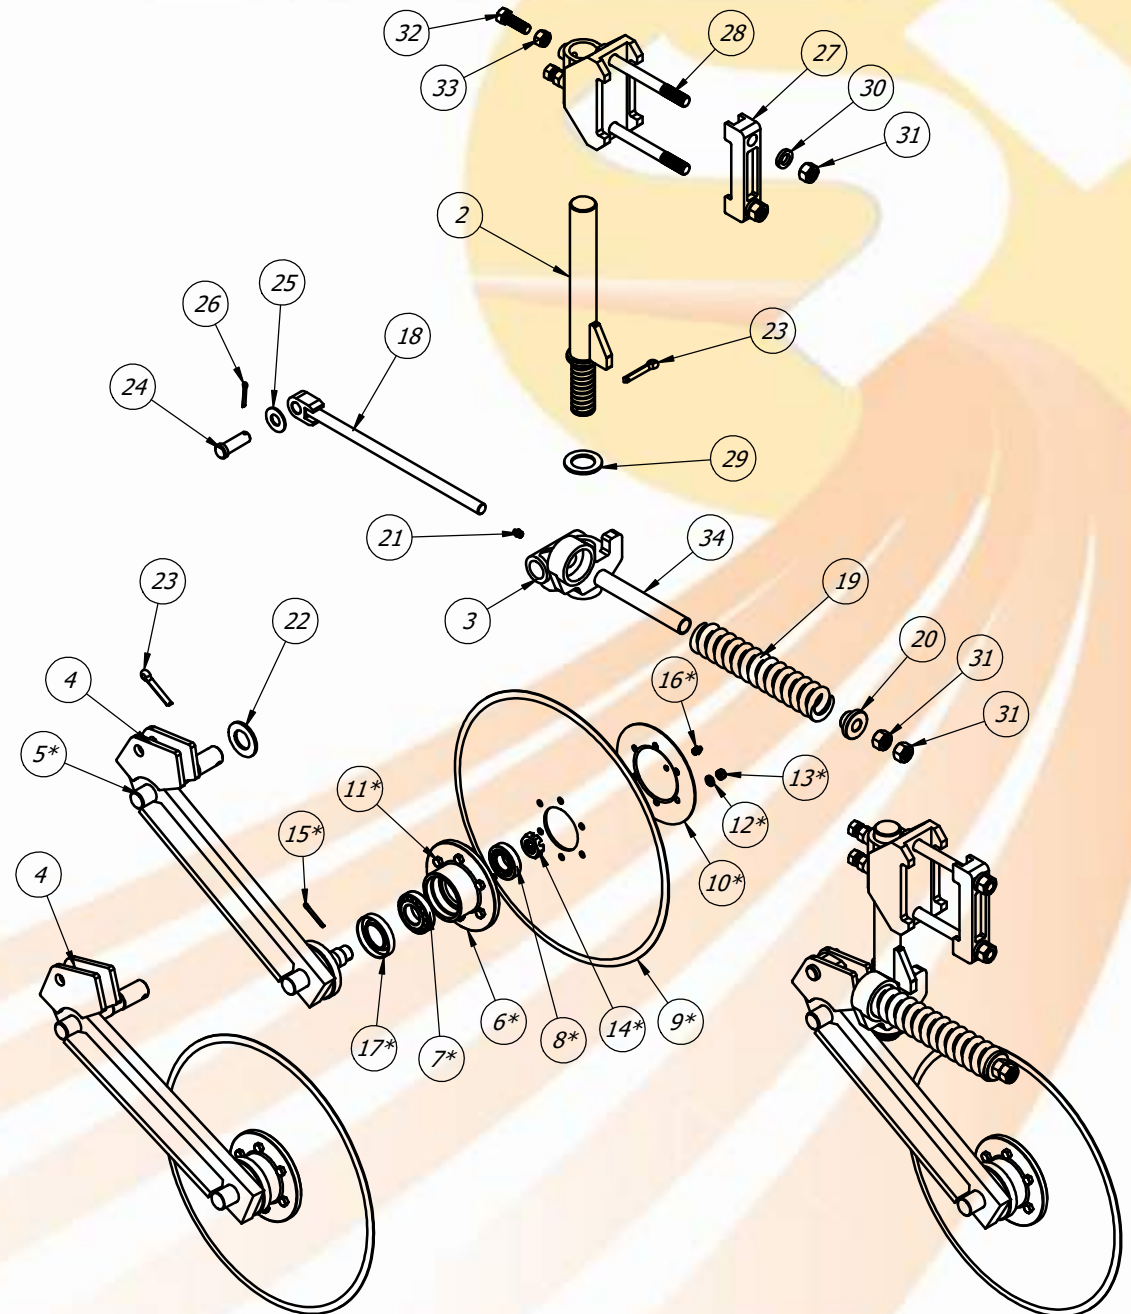

\* Pertence ao item 4

**CONJUNTO DISCO DE CORTE 20"**

**40.03.1016**

Item	Código	Descrição	QTD.
1	20.64.0261	Suporte do Rolo Destorroador STRONDO 5H	1
2	40.13.0093	Mancal P 207	2
3	40.18.0065	Rolamento UC207 - 35mm	2
4	20.64.0246	Rolo Destorroador 5 Hastes	1
5	40.16.5153	Parafuso Sextavado 1/2" UNF x 2"	4
6	40.01.5411	Arruela Lisa 1/2"	4
7	40.01.5315	Arruela de Pressão 1/2"	4
8	40.16.5154	Porca Sextavada 1/2" UNF	4
9	40.16.5086	Parafuso Sextavado 3/4" x 5"	4
10	40.01.5242	Arruela de Pressão 3/4"	4
11	40.16.5079	Porca Sextavada 3/4" UNC - Ch. 1.1/8"	4
12	20.23.0187	Braço do Rolo	2