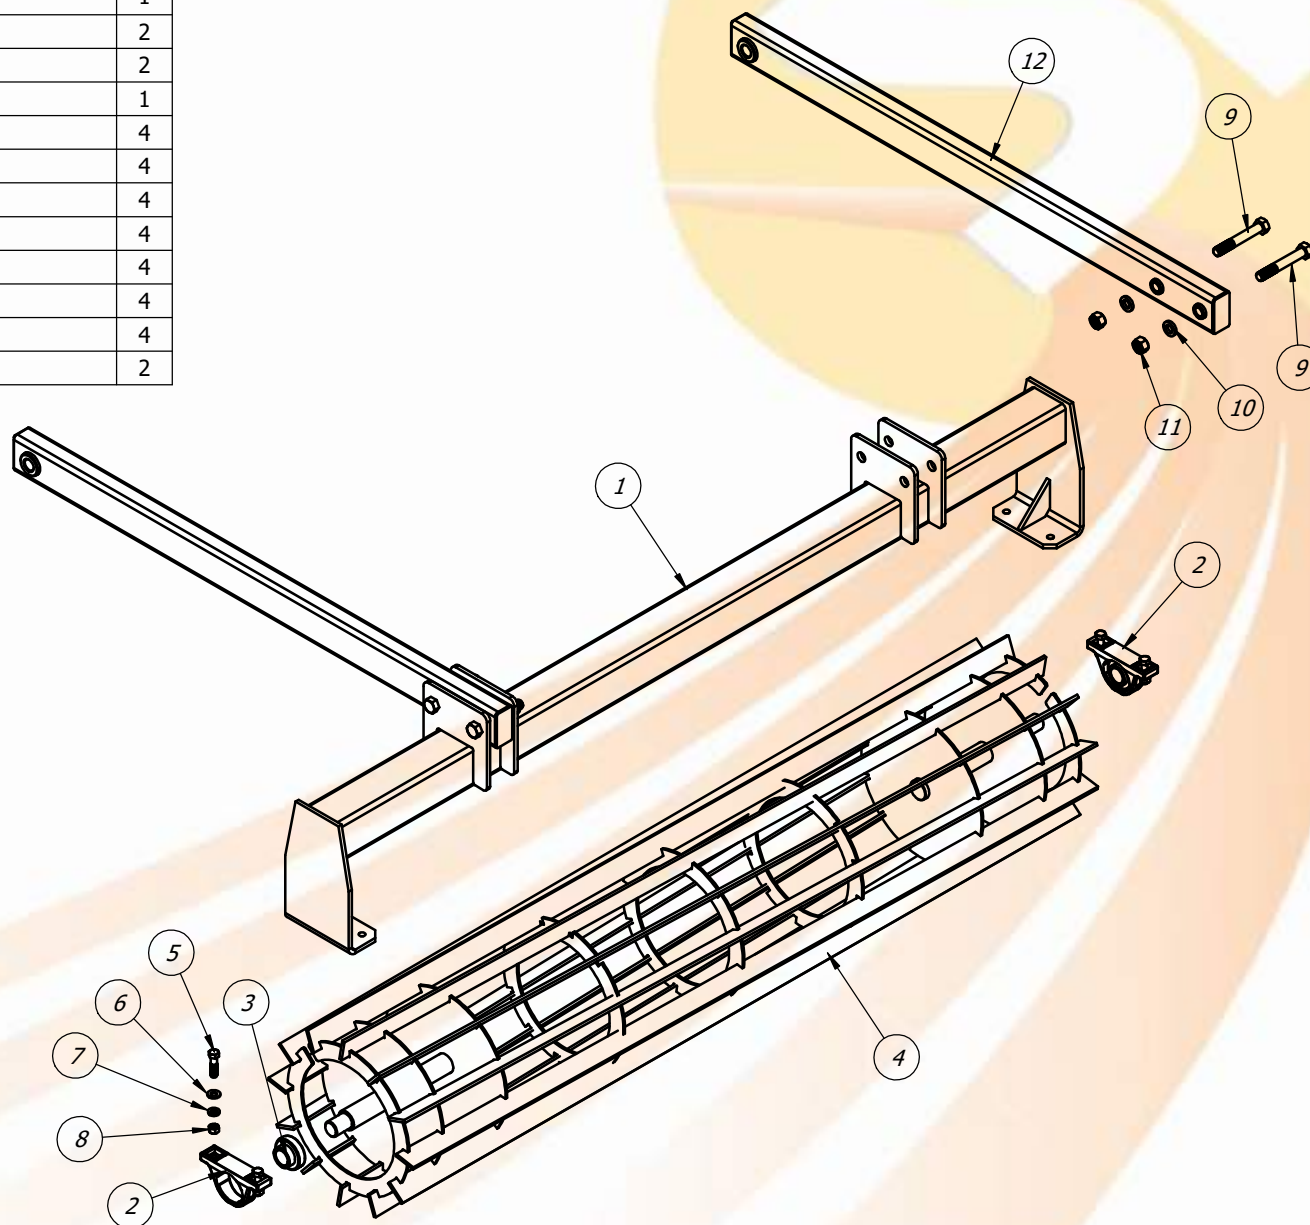

\* Pertence ao item 4

**CONJUNTO DISCO DE CORTE 20"**

**40.03.1016**

Item	Código	Descrição	QTD.
1	20.64.0261	Suporte do Rolo Destorroador STRONDO 5H	1
2	40.13.0093	Mancal P 207	2
3	40.18.0065	Rolamento UC207 - 35mm	2
4	20.64.0246	Rolo Destorroador 5 Hastes	1
5	40.16.5153	Parafuso Sextavado 1/2" UNF x 2"	4
6	40.01.5411	Arruela Lisa 1/2"	4
7	40.01.5315	Arruela de Pressão 1/2"	4
8	40.16.5154	Porca Sextavada 1/2" UNF	4
9	40.16.5086	Parafuso Sextavado 3/4" x 5"	4
10	40.01.5242	Arruela de Pressão 3/4"	4
11	40.16.5079	Porca Sextavada 3/4" UNC - Ch. 1.1/8"	4
12	20.23.0187	Braço do Rolo	2