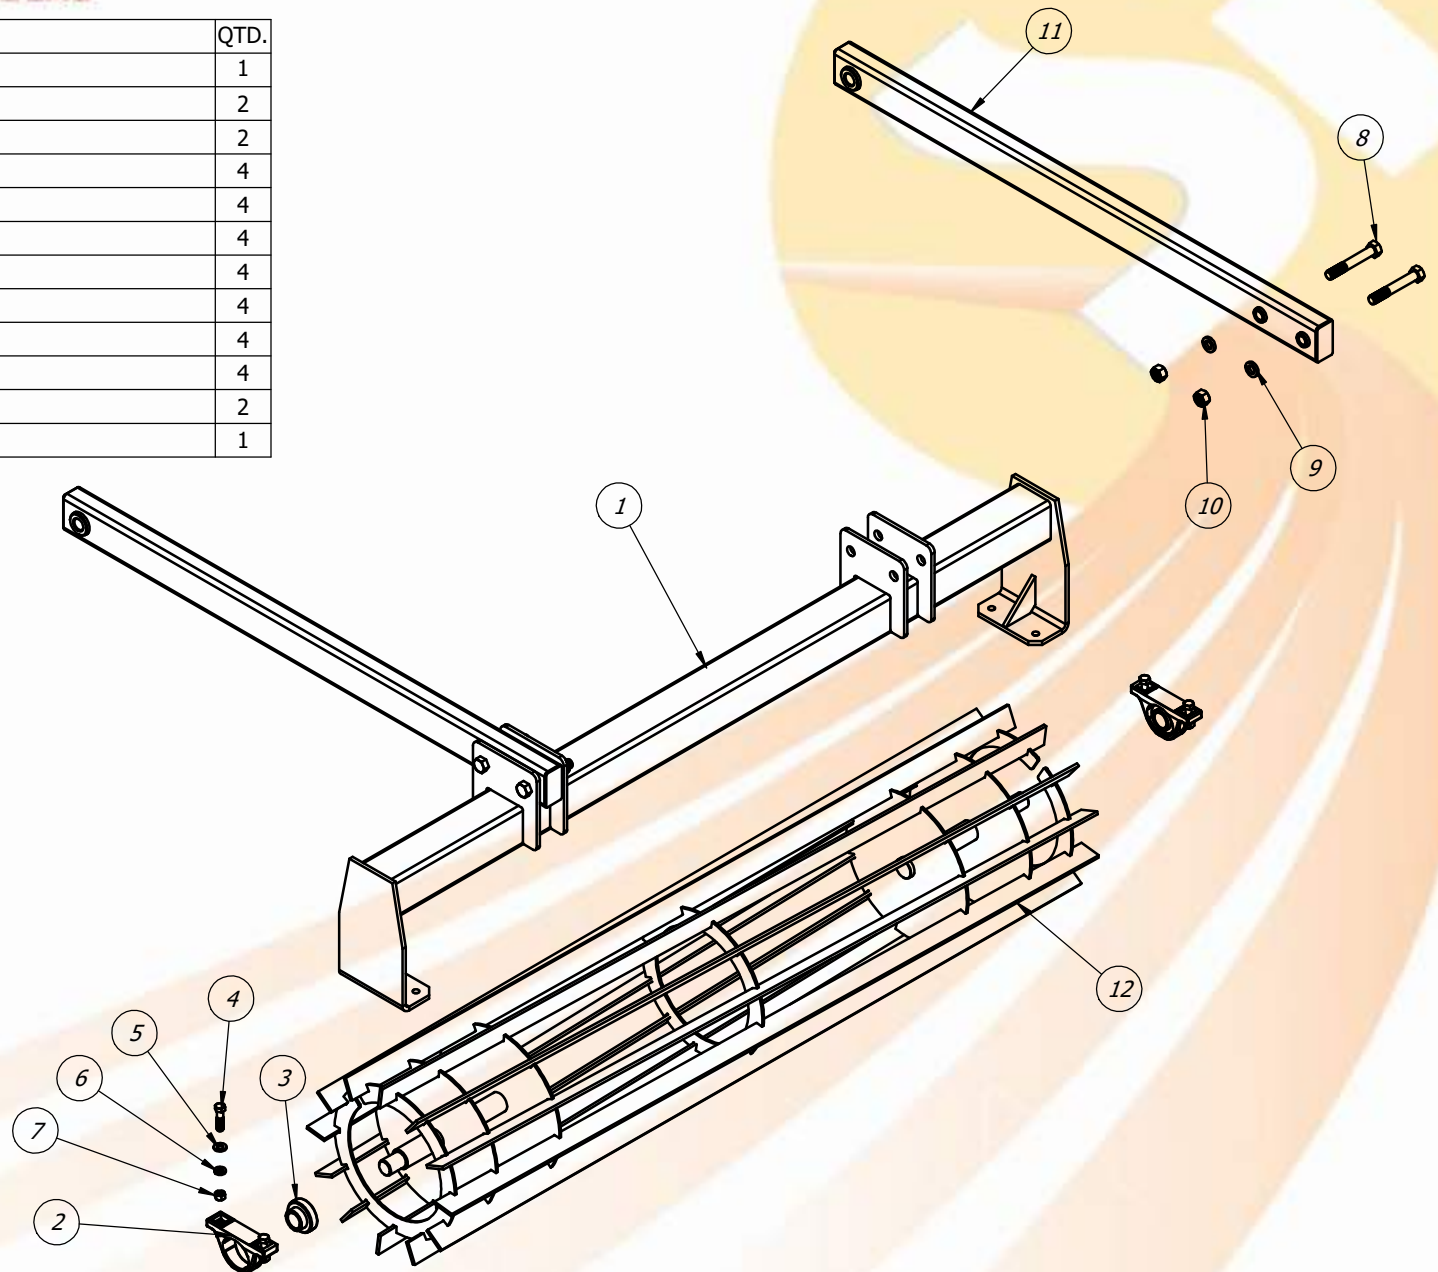

Item	Código	Descrição	QTD.
1	20.64.0284	Suporte do Rolo Destorroador STRONDO 9H	1
2	40.13.0093	Mancal P 207	2
3	40.18.0065	Rolamento UC207 - 35mm	2
4	40.16.5153	Parafuso Sextavado 1/2" UNF x 2"	4
5	40.01.5411	Arruela Lisa 1/2"	4
6	40.01.5315	Arruela de Pressão 1/2"	4
7	40.16.5154	Porca Sextavada 1/2" UNF	4
8	40.16.5086	Parafuso Sextavado 3/4" x 5"	4
9	40.01.5242	Arruela de Pressão 3/4"	4
10	40.16.5079	Porca Sextavada 3/4" UNC - Ch. 1.1/8"	4
11	20.23.0187	Braço do Rolo	2
12	21.64.0213	Rolo Destorroador 9 Hastes	1