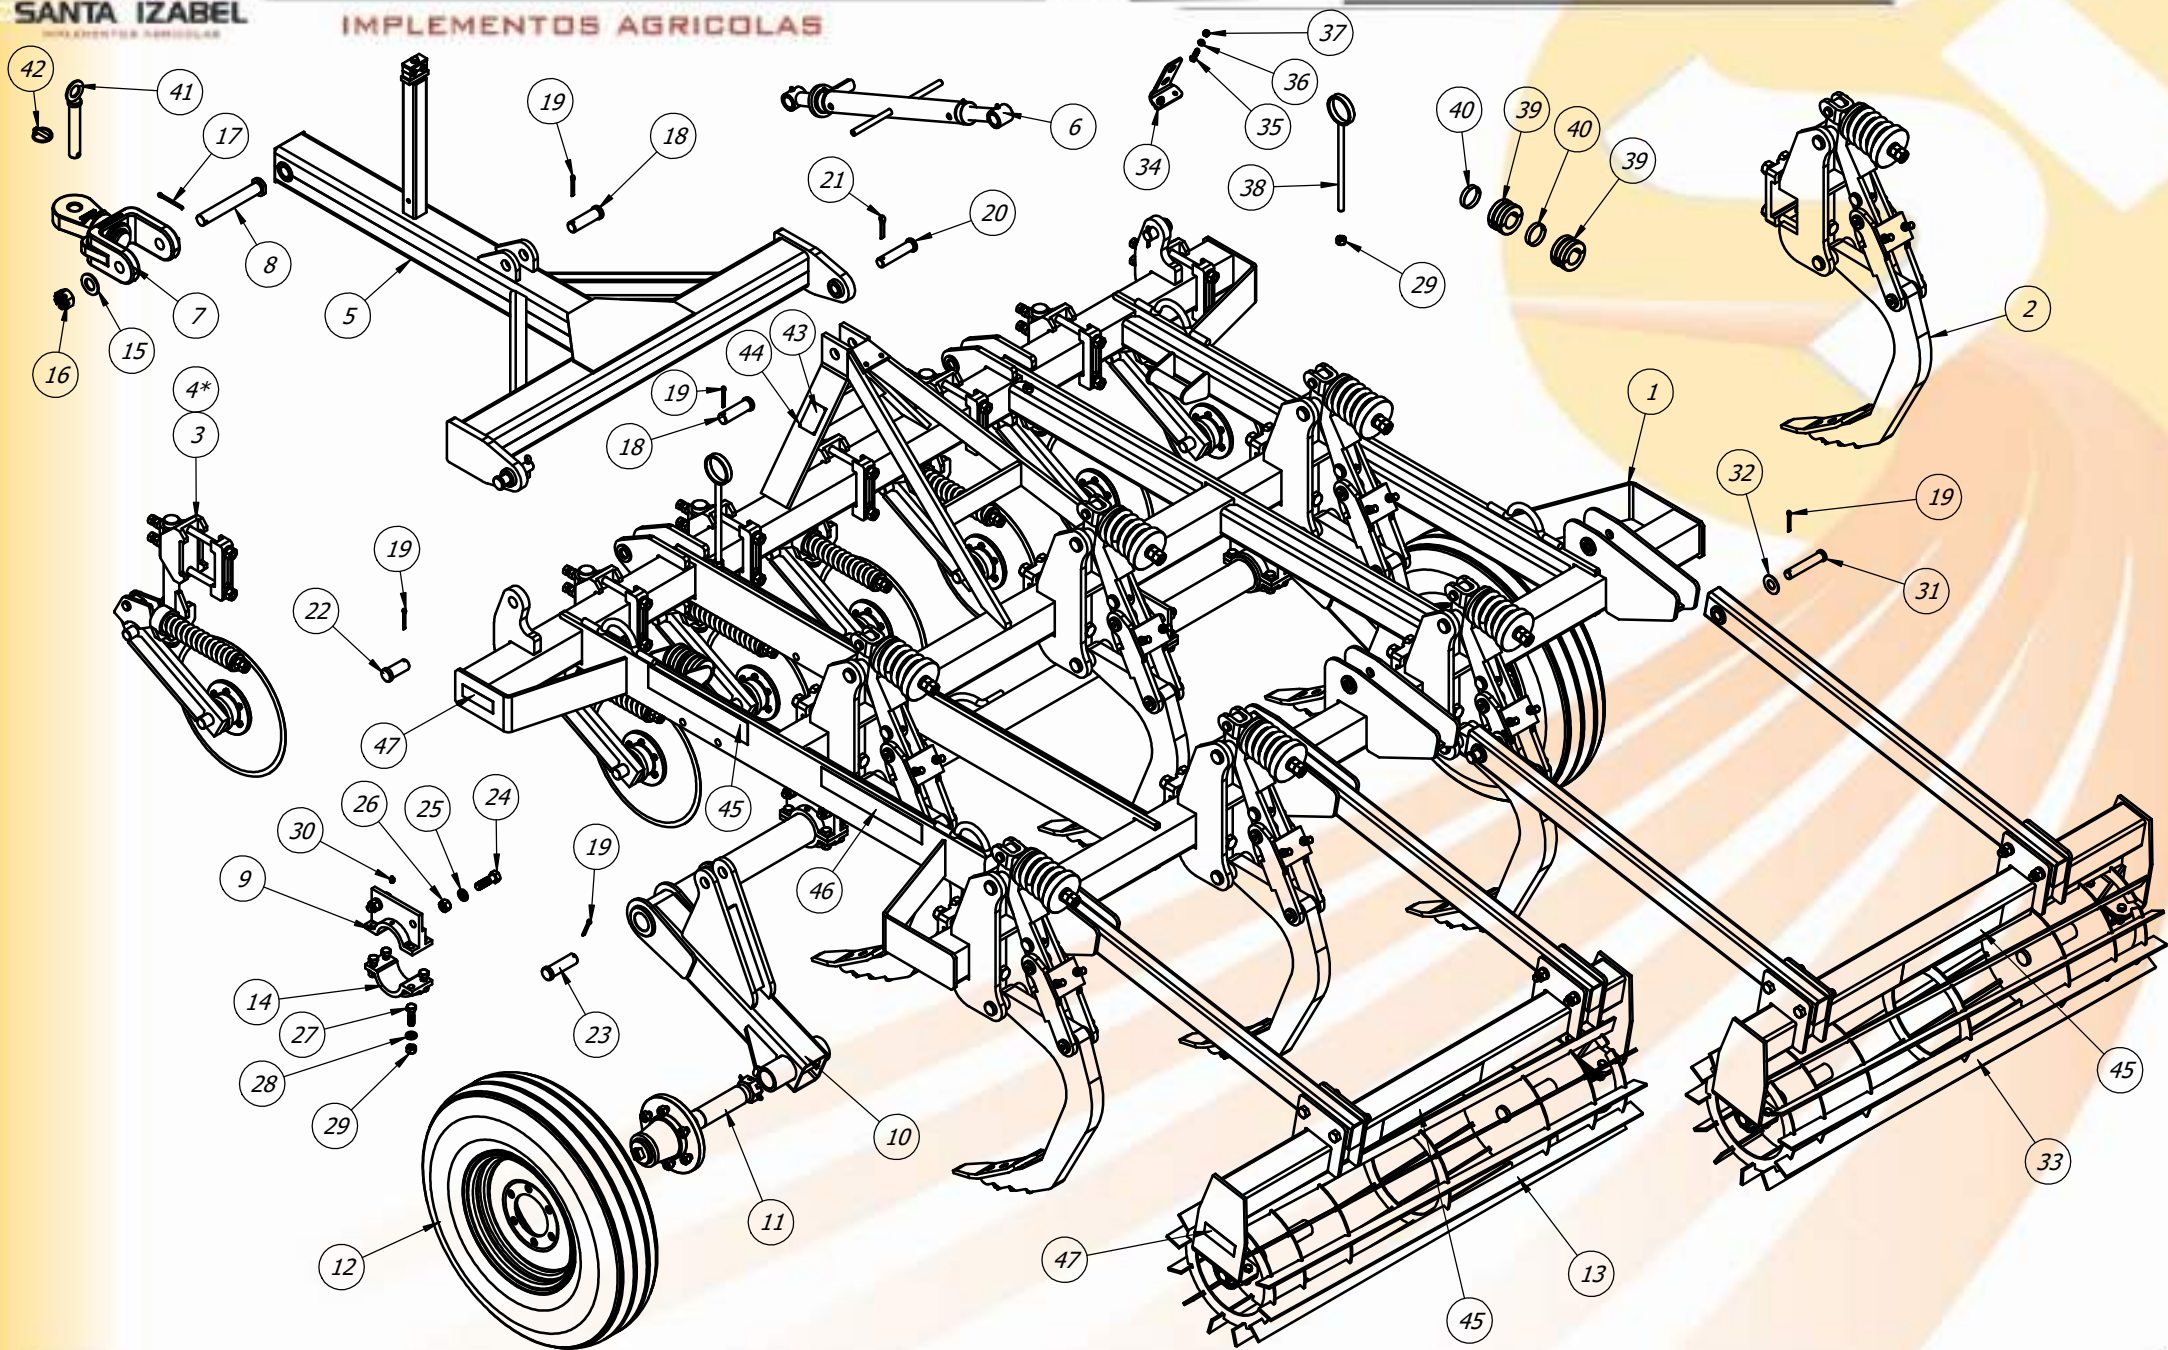

Item	Código	Descrição	QTD.
36	40.16.5170	Porca Sextavada 3/8" UNC Zincado Branco	2
37	20.64.0095	Topador de 50mm para Cilindro com Haste Ø1.3/4"	4
38	40.13.0131	Mola Cinta	4
39	40.04.0002	Adesivo Santa Izabel	3
40	40.01.0390	Adesivo Modelo STRONDO 5H	2
41	40.01.0029	Adesivo - Reaperta e Lubrificar	4
42	40.05.0015	Etiqueta de Alumínio 60 x 80	1
43	40.18.0001	Rebite de Alumínio 3/32" x 3/16"	4
44	20.64.0106	Pino Engate do Trator	1
45	40.20.0084	Trava Argola 7/16" x 2"	1