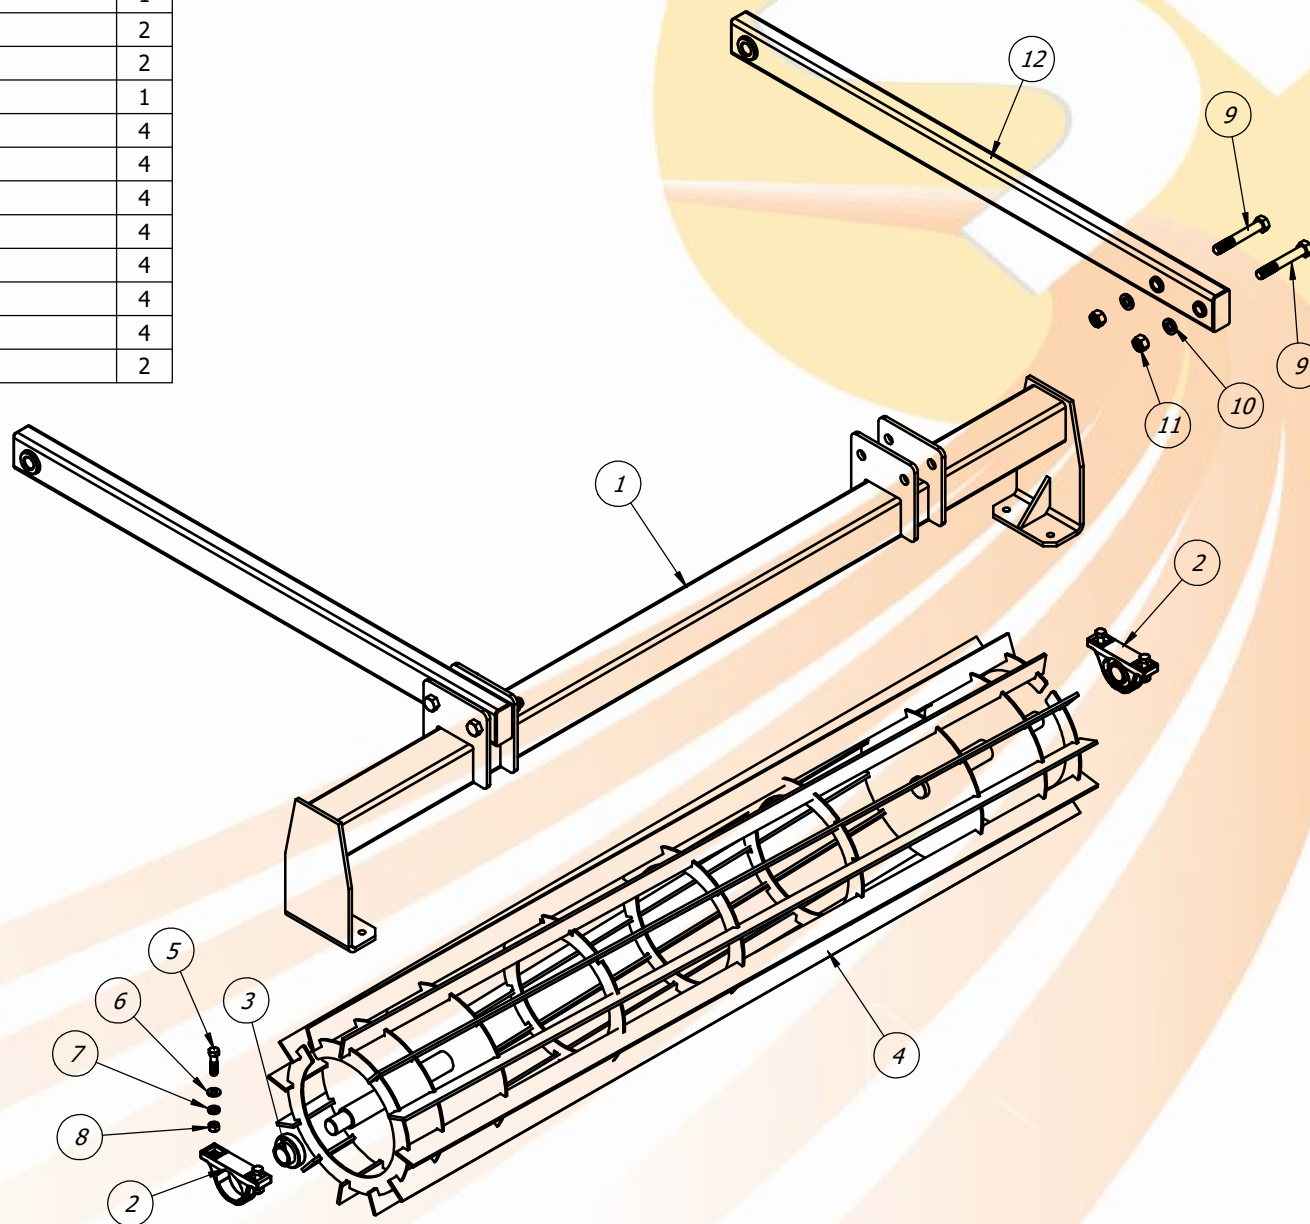

Item	Código	Descrição	QTD.
1	20.64.0261	Suporte do Rolo Destorroador STRONDO 5H	1
2	40.13.0093	Mancal P 207	2
3	40.18.0065	Rolamento UC207 - 35mm	2
4	20.64.0246	Rolo Destorroador 5 Hastes	1
5	40.16.5153	Parafuso Sextavado 1/2" UNF x 2"	4
6	40.01.5411	Arruela Lisa 1/2"	4
7	40.01.5315	Arruela de Pressão 1/2"	4
8	40.16.5154	Porca Sextavada 1/2" UNF	4
9	40.16.5086	Parafuso Sextavado 3/4" x 5"	4
10	40.01.5242	Arruela de Pressão 3/4"	4
11	40.16.5079	Porca Sextavada 3/4" UNC - Ch. 1.1/8"	4
12	20.23.0187	Braço do Rolo	2