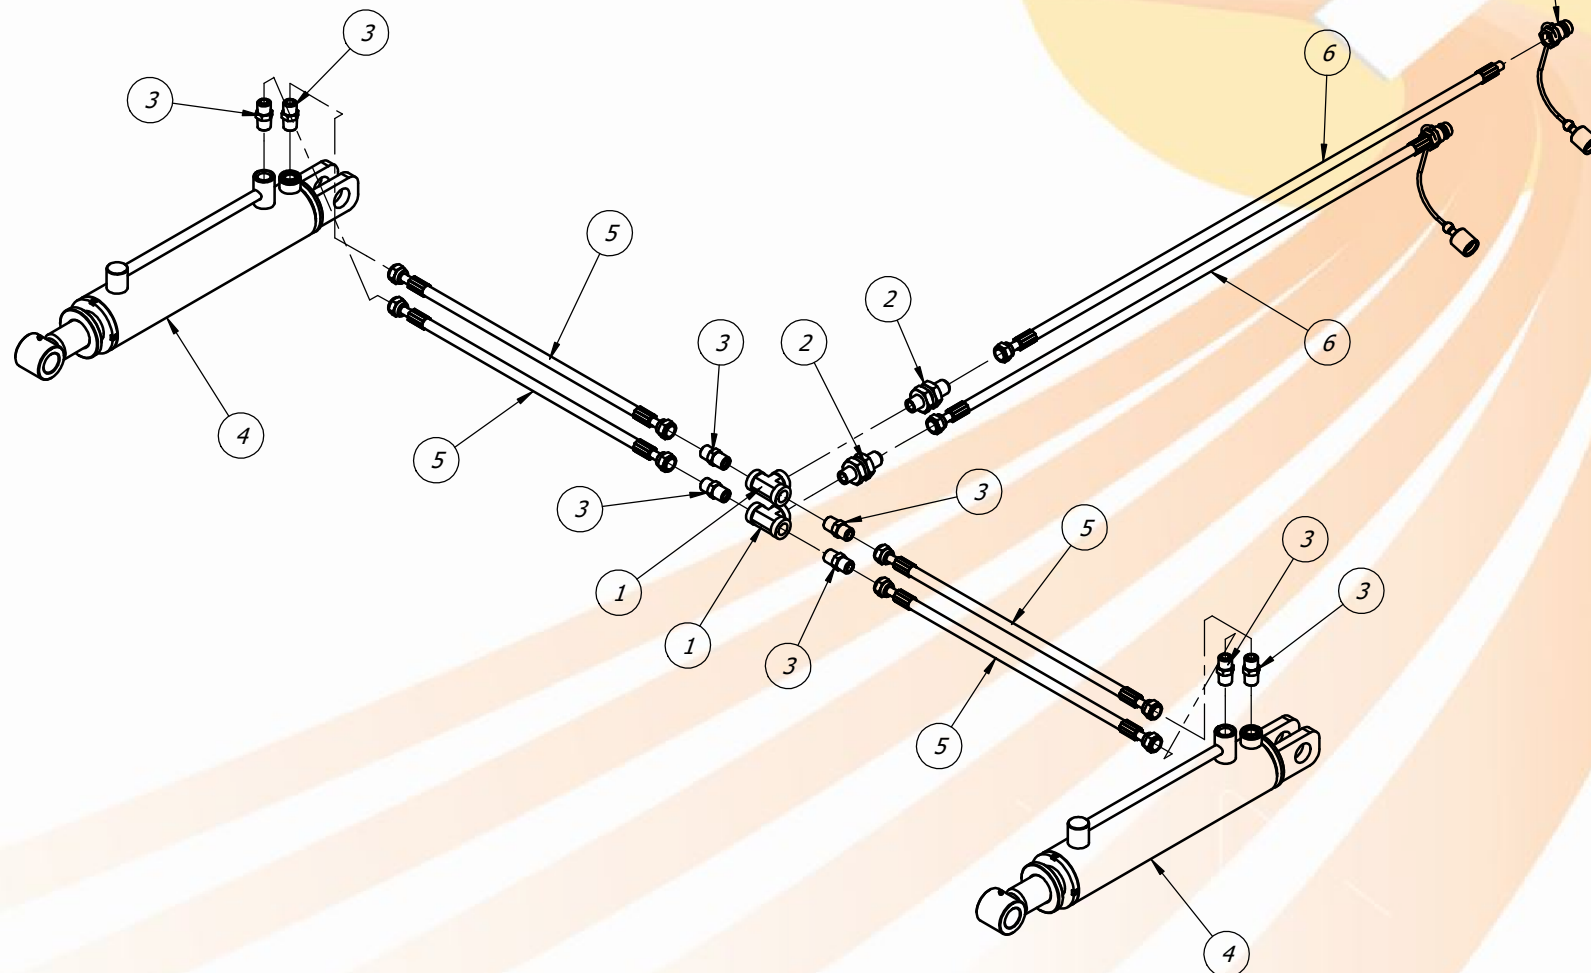

Item	Código	Descrição	Qtd.
1	20.53.0015	Ponta de Eixo da Roda	1
2	40.18.5099	Rolamento 32210	1
3	20.32.0072	Cubo da Roda Dupla	1
4	40.18.5098	Rolamento 32208	1
5	40.18.0007	Retentor ARCA 5983 BRG	1
6	40.01.0070	Anel Elastico 502095 Furo 95 Anel 101	1
7	40.03.5027	Contra Pino 3/16" x 2"	1
8	20.34.2025	Calota do Cubo da Roda	1
9	40.07.5034	Graxeira Reta 1/8" BSP	1
10	40.16.0020	Parafuso Cravo Rec. 9/16" x 2" UNF	1
11	40.16.7022	Porca Cônica 9/16" UNF	1
12	20.11.5026	Porca Sextavada Castelo 1.3/4" - 12F.P.P	1
13	40.03.5028	Contra Pino 1/4" x 3"	1
14	40.16.5025	Porca Sext. Castelo 1.3/8" UNF	1

Item	Código	Descrição	QTD.
1	40.18.0071	Roda Reforçada (RB-2269/16602)	1
2	40.16.0130	Pneu 7.50-16 - IMPLEMENTO - RA 45	1
3	40.03.0006	Camara de Ar k-16 p/ Pneu 7.50 x 16	1

Item	Código	Descrição	QTD.
1	40.01.0054	Adaptador TEE Fêmea 1/2" NPT - ZB	2
2	40.01.0601	Adaptador Passa Painel c/ Porca - 1/2" NPT x 7/8" UNF JIC	2
3	40.14.5603	Niple MF 1/2 NPT x MF 7/8 UNF JIC	8
4	40.03.0383	Cilindro Hid Ø 3" x Ø 1.3/4" x 300 (610/910)	2
5	40.13.0190	Mangueira Hidráulica 1/2" x 820 - FGR 7/8" UNF JIC x FGR 7/8" UNF JIC	4
6	40.13.0191	Mangueira Hidráulica 1/2" x 3000 - FGR 7/8" UNF JIC x MF 1/2" NPT	2
7	40.13.0049	Engate Rapido Macho 1/2" Hidraulico com Protetor	2

f	Código	Descrição	QTD.
1	40.01.0054	Adaptador TEE Fêmea 1/2" NPT - ZB	2
2	40.01.0601	Adaptador Passa Painel c/ Porca - 1/2" NPT x 7/8" UNF JIC	2
3	40.14.5603	Niple MF 1/2 NPT x MF 7/8 UNF JIC	8
4	40.03.0383	Cilindro Hid Ø 3" x Ø 1.3/4" x 300 (610/910)	2
5	40.13.0334	Mangueira Hidráulica 1/2" x 1700 - FGR 7/8" UNF JIC x FGR 7/8" UNF JIC	4
6	40.13.0191	Mangueira Hidráulica 1/2" x 3000 - FGR 7/8" UNF JIC x MF 1/2" NPT	2
7	40.13.0049	Engate Rapido Macho 1/2" Hidraulico com Protetor	2