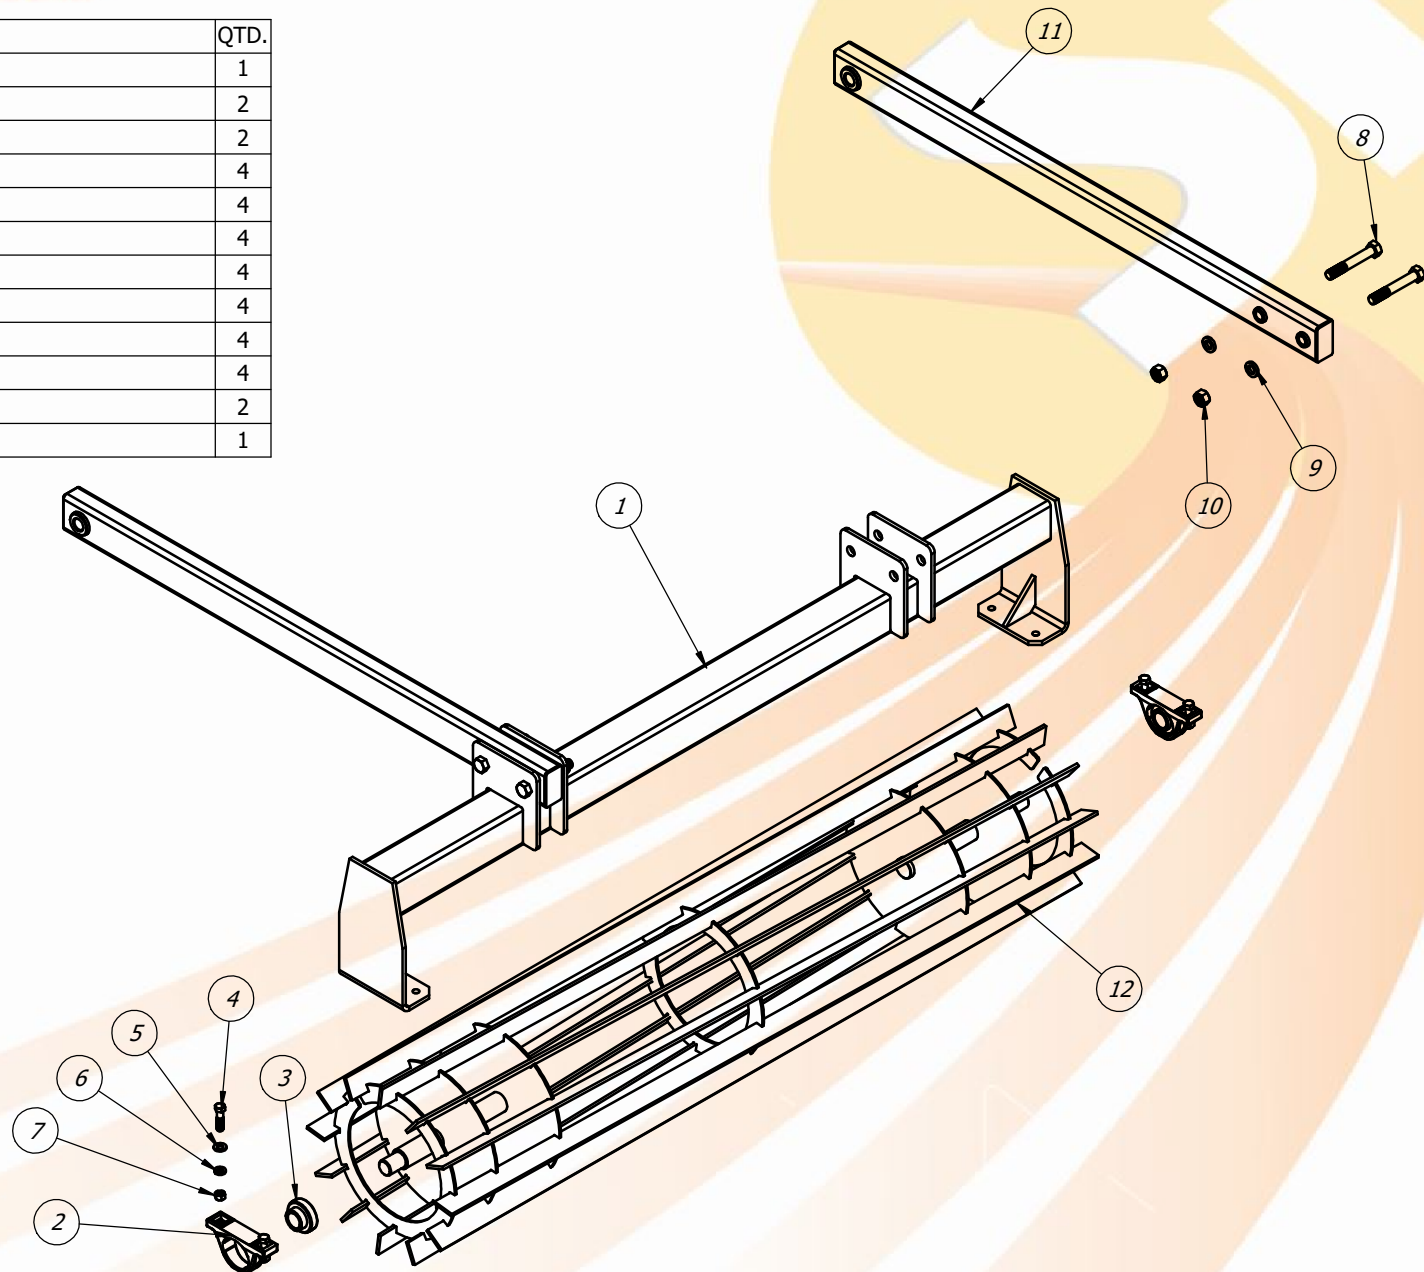

Item	Código	Descrição	QTD.
1	20.64.0284	Suporte do Rolo Destorroador STRONDO 9H	1
2	40.13.0093	Mancal P 207	2
3	40.18.0065	Rolamento UC207 - 35mm	2
4	40.16.5153	Parafuso Sextavado 1/2" UNF x 2"	4
5	40.01.5411	Arruela Lisa 1/2"	4
6	40.01.5315	Arruela de Pressão 1/2"	4
7	40.16.5154	Porca Sextavada 1/2" UNF	4
8	40.16.5086	Parafuso Sextavado 3/4" x 5"	4
9	40.01.5242	Arruela de Pressão 3/4"	4
10	40.16.5079	Porca Sextavada 3/4" UNC - Ch. 1.1/8"	4
11	20.23.0187	Braço do Rolo	2
12	21.64.0213	Rolo Destorroador 9 Hastes	1