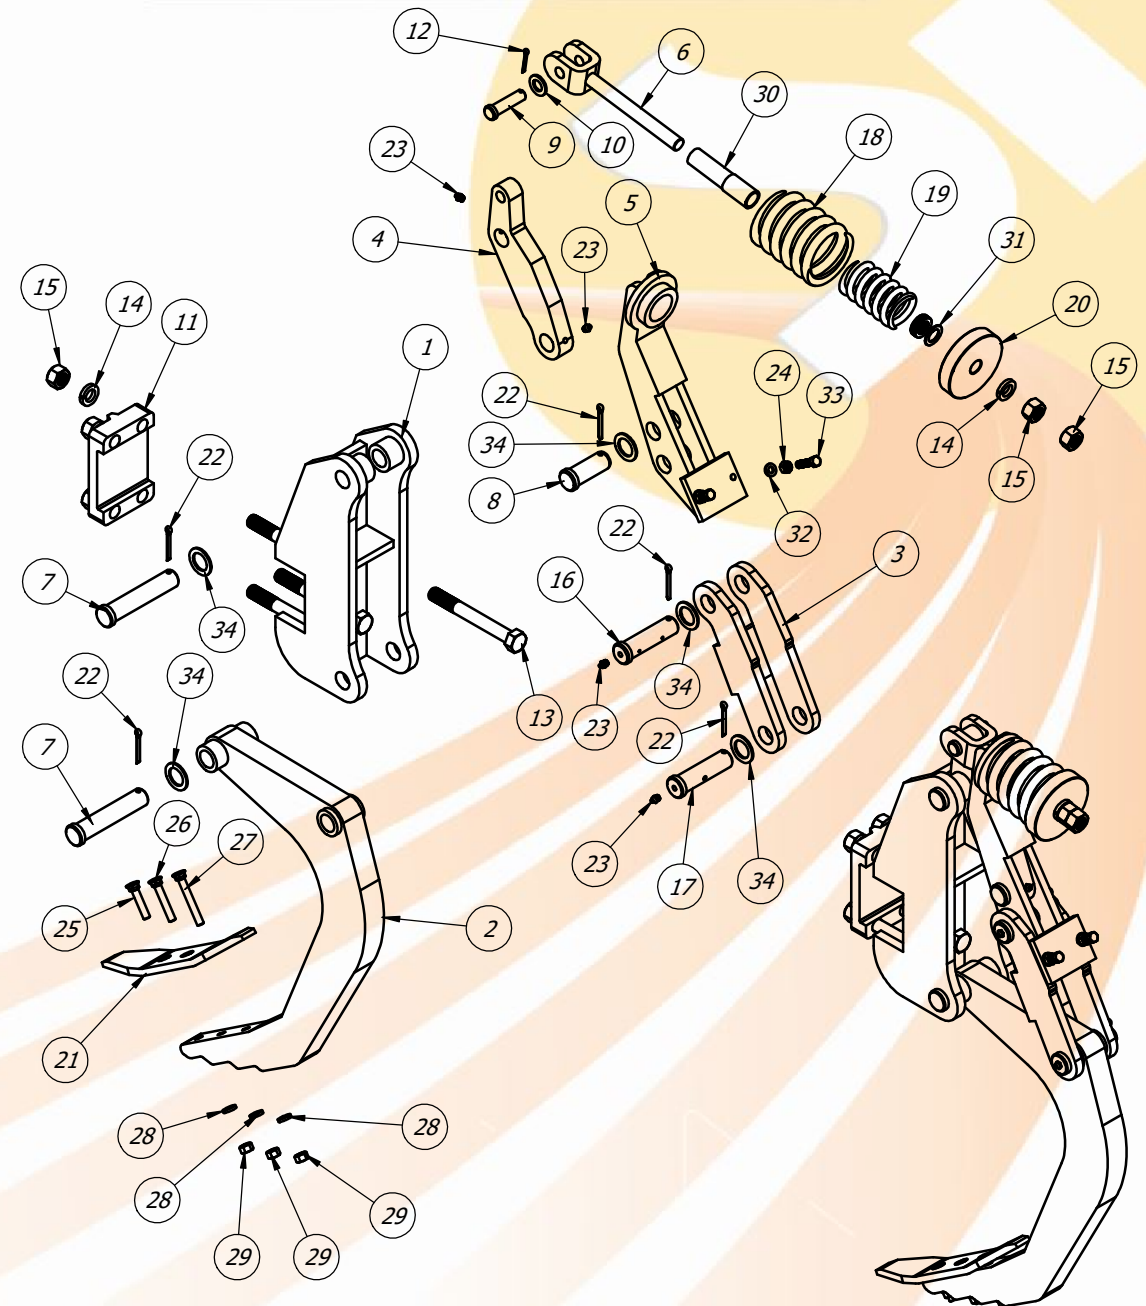

Item	Código	Descrição	QTD.
1	20.64.0035	Suporte da Haste	1
2	20.64.0055	Haste	1
3	20.64.0045	Suporte do Desarme	1
4	20.64.0031	Suporte Intermediário do Desarme	1
5	20.64.0034	Suporte Axial do Desarme	1
6	20.64.0032	Pino do Centro da Mola do Desarme	1
7	20.64.0021	Pino de Fixação do Suporte da Haste	2
8	20.64.0018	Pino de Fixação do Suporte Axial	1
9	21.64.0181	Pino de Fixação da Mola	1
10	40.01.5198	Arruela Lisa 3/4"	1
11	20.64.0033	Presilha Maior do Suporte da Haste	1
12	40.03.5031	Contra Pino 3/16" x 1.1/2"	1
13	40.16.2006	Parafuso Sextavado 7/8" UNC x 7.1/2"	4
14	40.01.5507	Arruela de Pressão 7/8"	5
15	40.16.5014	Porca Sextavada 7/8" UNC	6
16	20.64.0020	Pino de Fixação Suporte Intermediário	1
17	20.64.0056	Pino de Fixação da Haste / Suporte Desarme	1
18	40.13.0058	Mola Nº 18	1
19	40.13.0059	Mola Nº 19	1
20	20.51.0028	Tampa da Mola	1
21	40.05.5296	Bico do Subsolador	1
22	40.03.0009	Contra Pino 1/4" x 2"	5
23	40.07.5034	Graxeira Reta 1/8" BSP	4
24	40.16.5485	Porca Sextavada 7/16" UNC	2
25	40.16.5125	Parafuso de Disco 1/2" WW x 2.1/2"	1
26	40.16.5124	Parafuso de Disco 1/2" WW x 3"	1
27	40.16.5553	Parafuso de Disco 1/2" WW x 3.3/4"	1
28	40.01.5315	Arruela de Pressão 1/2"	3
29	40.16.5105	Porca Sextavada 1/2" BSW ZB	3
30	22.64.0092	Tubo do Pino Central do Desarme	1
31	40.01.0059	Arruela Lisa 7/8" do Strondo 39 x 23,5 x 2mm	7
32	40.01.0716	Arruela de Pressão Media 7/16"	2
33	40.16.0716	Parafuso Sextavado 7/16" x 1.3/4" UNC RI G.5	2
34	22.64.0028	Arruela Lisa 7/8" - Reabrir (Furação Ø 33)	5