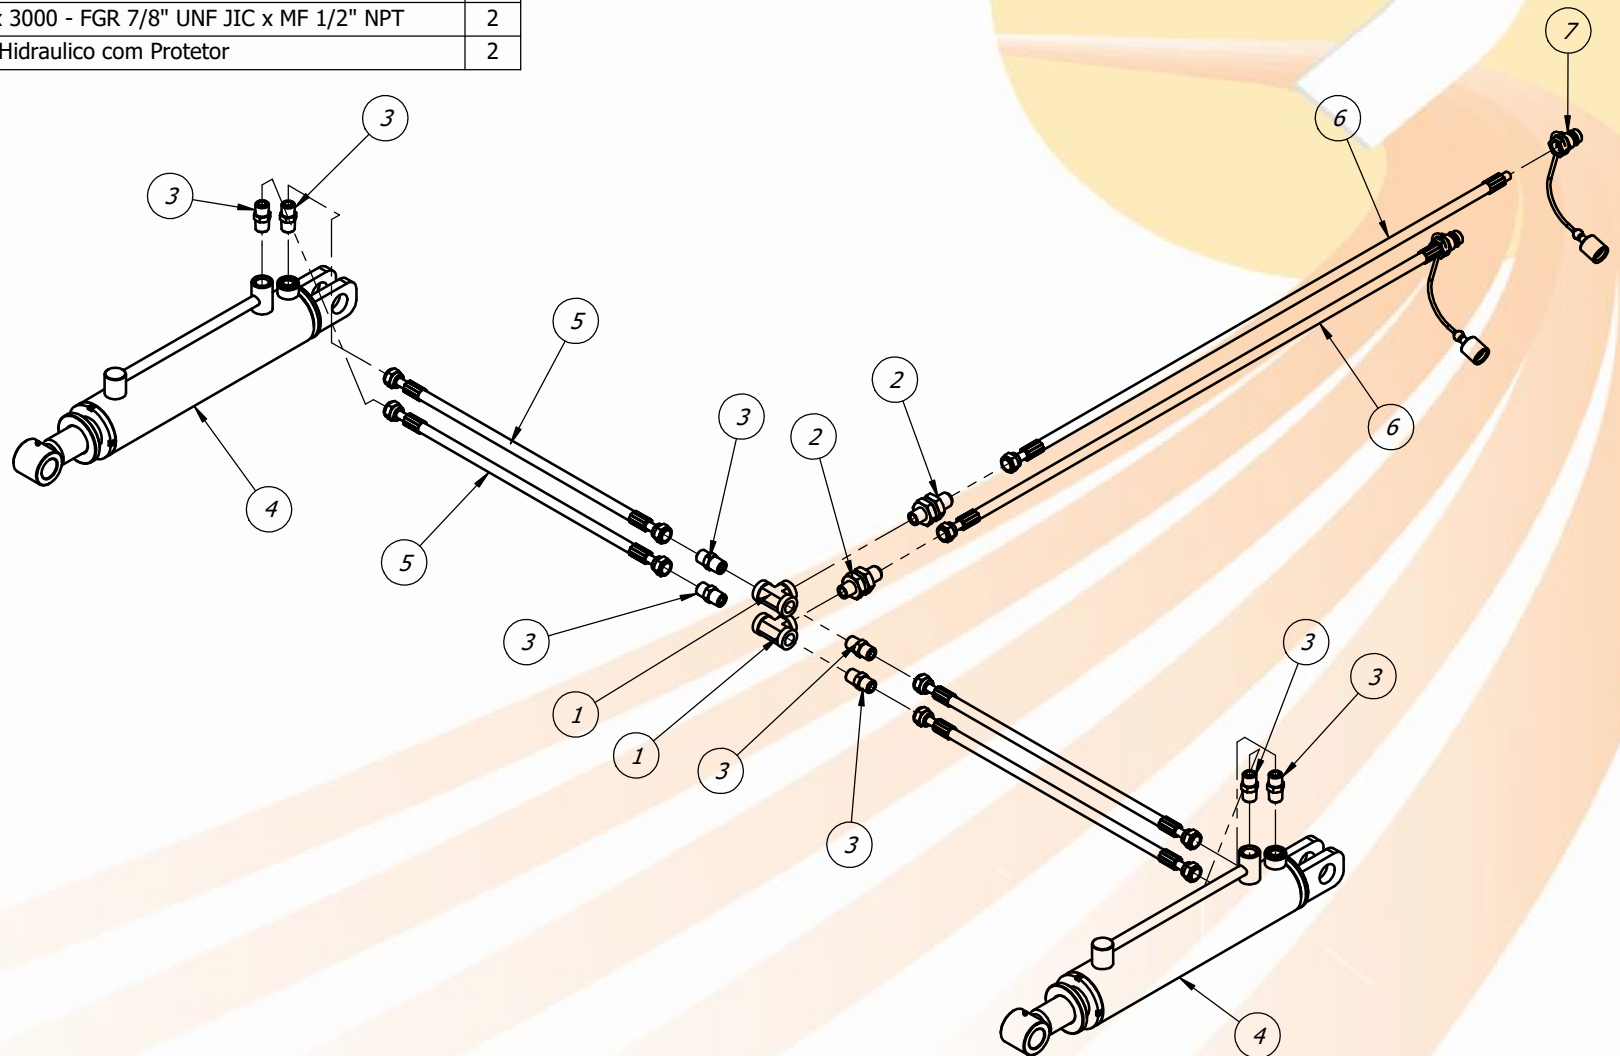

Item	Código	Descrição	QTD.
1	40.18.0071	Roda Reforçada (RB-2269/16602)	1
2	40.16.0130	Pneu 7.50-16 - IMPLEMENTO - RA 45	1
3	40.03.0006	Camara de Ar k-16 p/ Pneu 7.50 x 16	1

Item	Código	Descrição	QTD.
1	40.01.0054	Adaptador TEE Fêmea 1/2" NPT - ZB	2
2	40.01.0601	Adaptador Passa Painel c/ Porca - 1/2" NPT x 7/8" UNF JIC	2
3	40.14.5603	Niple MF 1/2 NPT x MF 7/8 UNF JIC	8
4	40.03.0383	Cilindro Hid Ø 3" x Ø 1.3/4" x 300 (610/910)	2
5	40.13.0190	Mangueira Hidráulica 1/2" x 820 - FGR 7/8" UNF JIC x FGR 7/8" UNF JIC	4
6	40.13.0191	Mangueira Hidráulica 1/2" x 3000 - FGR 7/8" UNF JIC x MF 1/2" NPT	2
7	40.13.0049	Engate Rapido Macho 1/2" Hidraulico com Protetor	2

f	Código	Descrição	QTD.
1	40.01.0054	Adaptador TEE Fêmea 1/2" NPT - ZB	2
2	40.01.0601	Adaptador Passa Painel c/ Porca - 1/2" NPT x 7/8" UNF JIC	2
3	40.14.5603	Niple MF 1/2 NPT x MF 7/8 UNF JIC	8
4	40.03.0383	Cilindro Hid Ø 3" x Ø 1.3/4" x 300 (610/910)	2
5	40.13.0334	Mangueira Hidráulica 1/2" x 1700 - FGR 7/8" UNF JIC x FGR 7/8" UNF JIC	4
6	40.13.0191	Mangueira Hidráulica 1/2" x 3000 - FGR 7/8" UNF JIC x MF 1/2" NPT	2
7	40.13.0049	Engate Rapido Macho 1/2" Hidraulico com Protetor	2

Item	Código	Descrição	QTD.
1	40.01.0054	Adaptador TEE Fêmea 1/2" NPT - ZB	2
2	40.01.0601	Adaptador Passa Painel c/ Porca - 1/2" NPT x 7/8" UNF JIC	2
3	40.14.5603	Niple MF 1/2 NPT x MF 7/8 UNF JIC	8
4	40.03.0383	Cilindro Hid Ø 3" x Ø 1.3/4" x 300 (610/910)	2
5	40.13.0352	Mangueira Hidráulica 1/2" x 2300 - FGR 7/8" UNF JIC x FGR 7/8" UNF JIC	4
6	40.13.0191	Mangueira Hidráulica 1/2" x 3000 - FGR 7/8" UNF JIC x MF 1/2" NPT	2
7	40.13.0049	Engate Rapido Macho 1/2" Hidraulico com Protetor	2