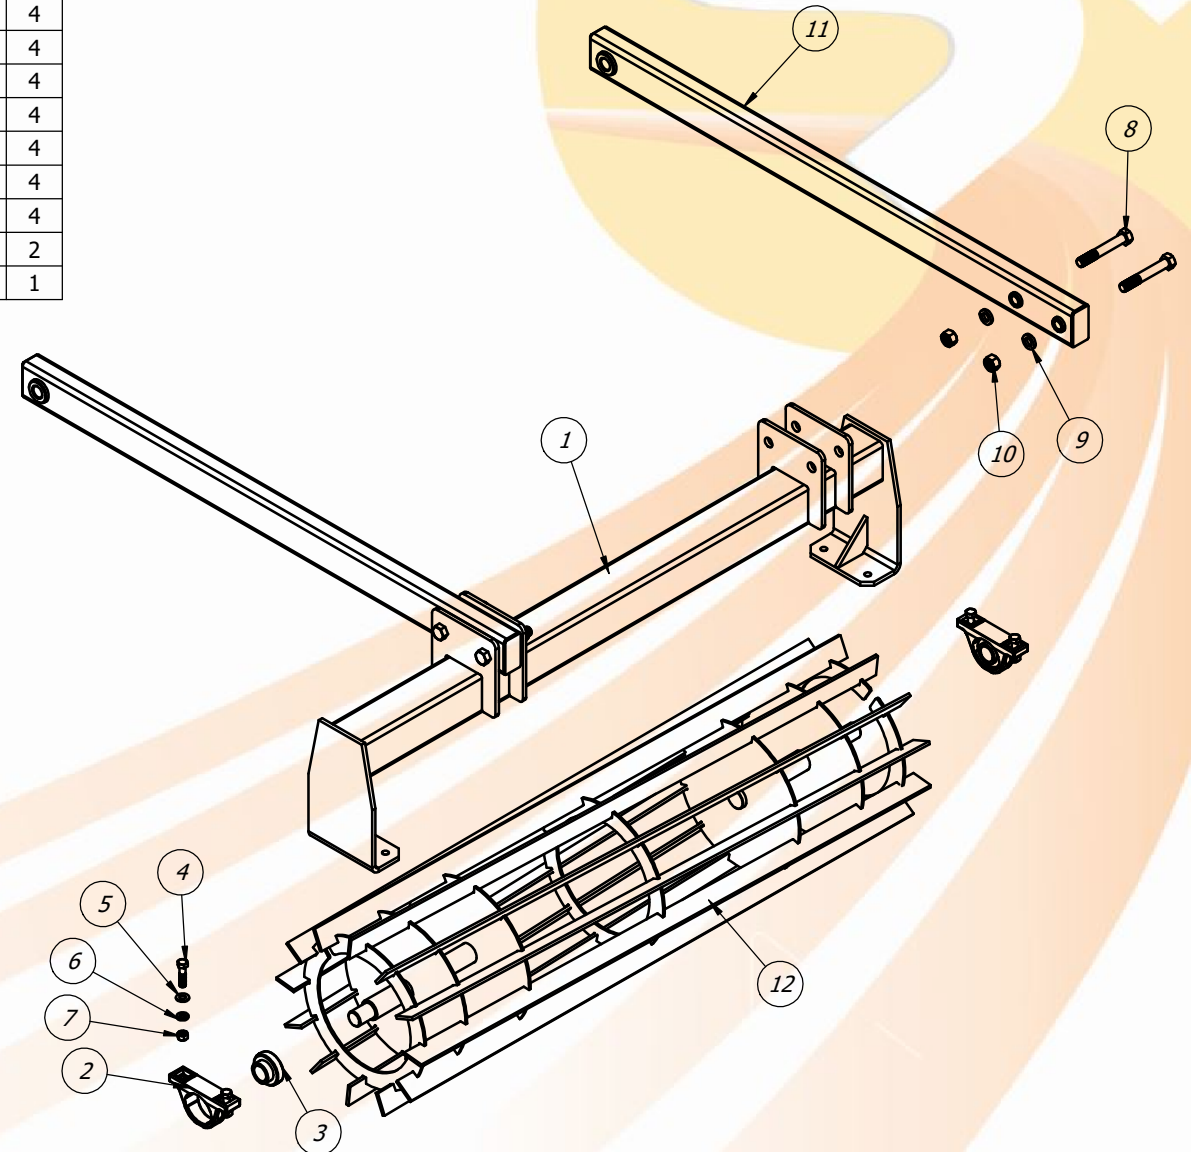

\* Pertence ao item 4

Item	Código	Descrição	QTD.
1	20.64.0261	Suporte do Rolo Destorroador STRONDO 5H	1
2	40.13.0093	Mancal P 207	2
3	40.18.0065	Rolamento UC207 - 35mm	2
4	20.64.0246	Rolo Destorroador 5 Hastes	1
5	40.16.5153	Parafuso Sextavado 1/2" UNF x 2"	4
6	40.01.5411	Arruela Lisa 1/2"	4
7	40.01.5315	Arruela de Pressão 1/2"	4
8	40.16.5154	Porca Sextavada 1/2" UNF	4
9	40.16.5086	Parafuso Sextavado 3/4" x 5"	4
10	40.01.5242	Arruela de Pressão 3/4"	4
11	40.16.5079	Porca Sextavada 3/4" UNC - Ch. 1.1/8"	4
12	20.23.0187	Braço do Rolo	2

### IMPLEMENTOS AGRICOLAS

Item	Código	Descrição	QTD.
1	20.64.0277	Suporte do Rolo Destorroador STRONDO 7H	1
2	40.13.0093	Mancal P 207	2
3	40.18.0065	Rolamento UC207 - 35mm	2
4	40.16.5153	Parafuso Sextavado 1/2" UNF x 2"	4
5	40.01.5411	Arruela Lisa 1/2"	4
6	40.01.5315	Arruela de Pressão 1/2"	4
7	40.16.5154	Porca Sextavada 1/2" UNF	4
8	40.16.5086	Parafuso Sextavado 3/4" x 5"	4
9	40.01.5242	Arruela de Pressão 3/4"	4
10	40.16.5079	Porca Sextavada 3/4" UNC - Ch. 1.1/8"	4
11	20.23.0187	Braço do Rolo	2
12	20.64.0245	Rolo Destorroador	1