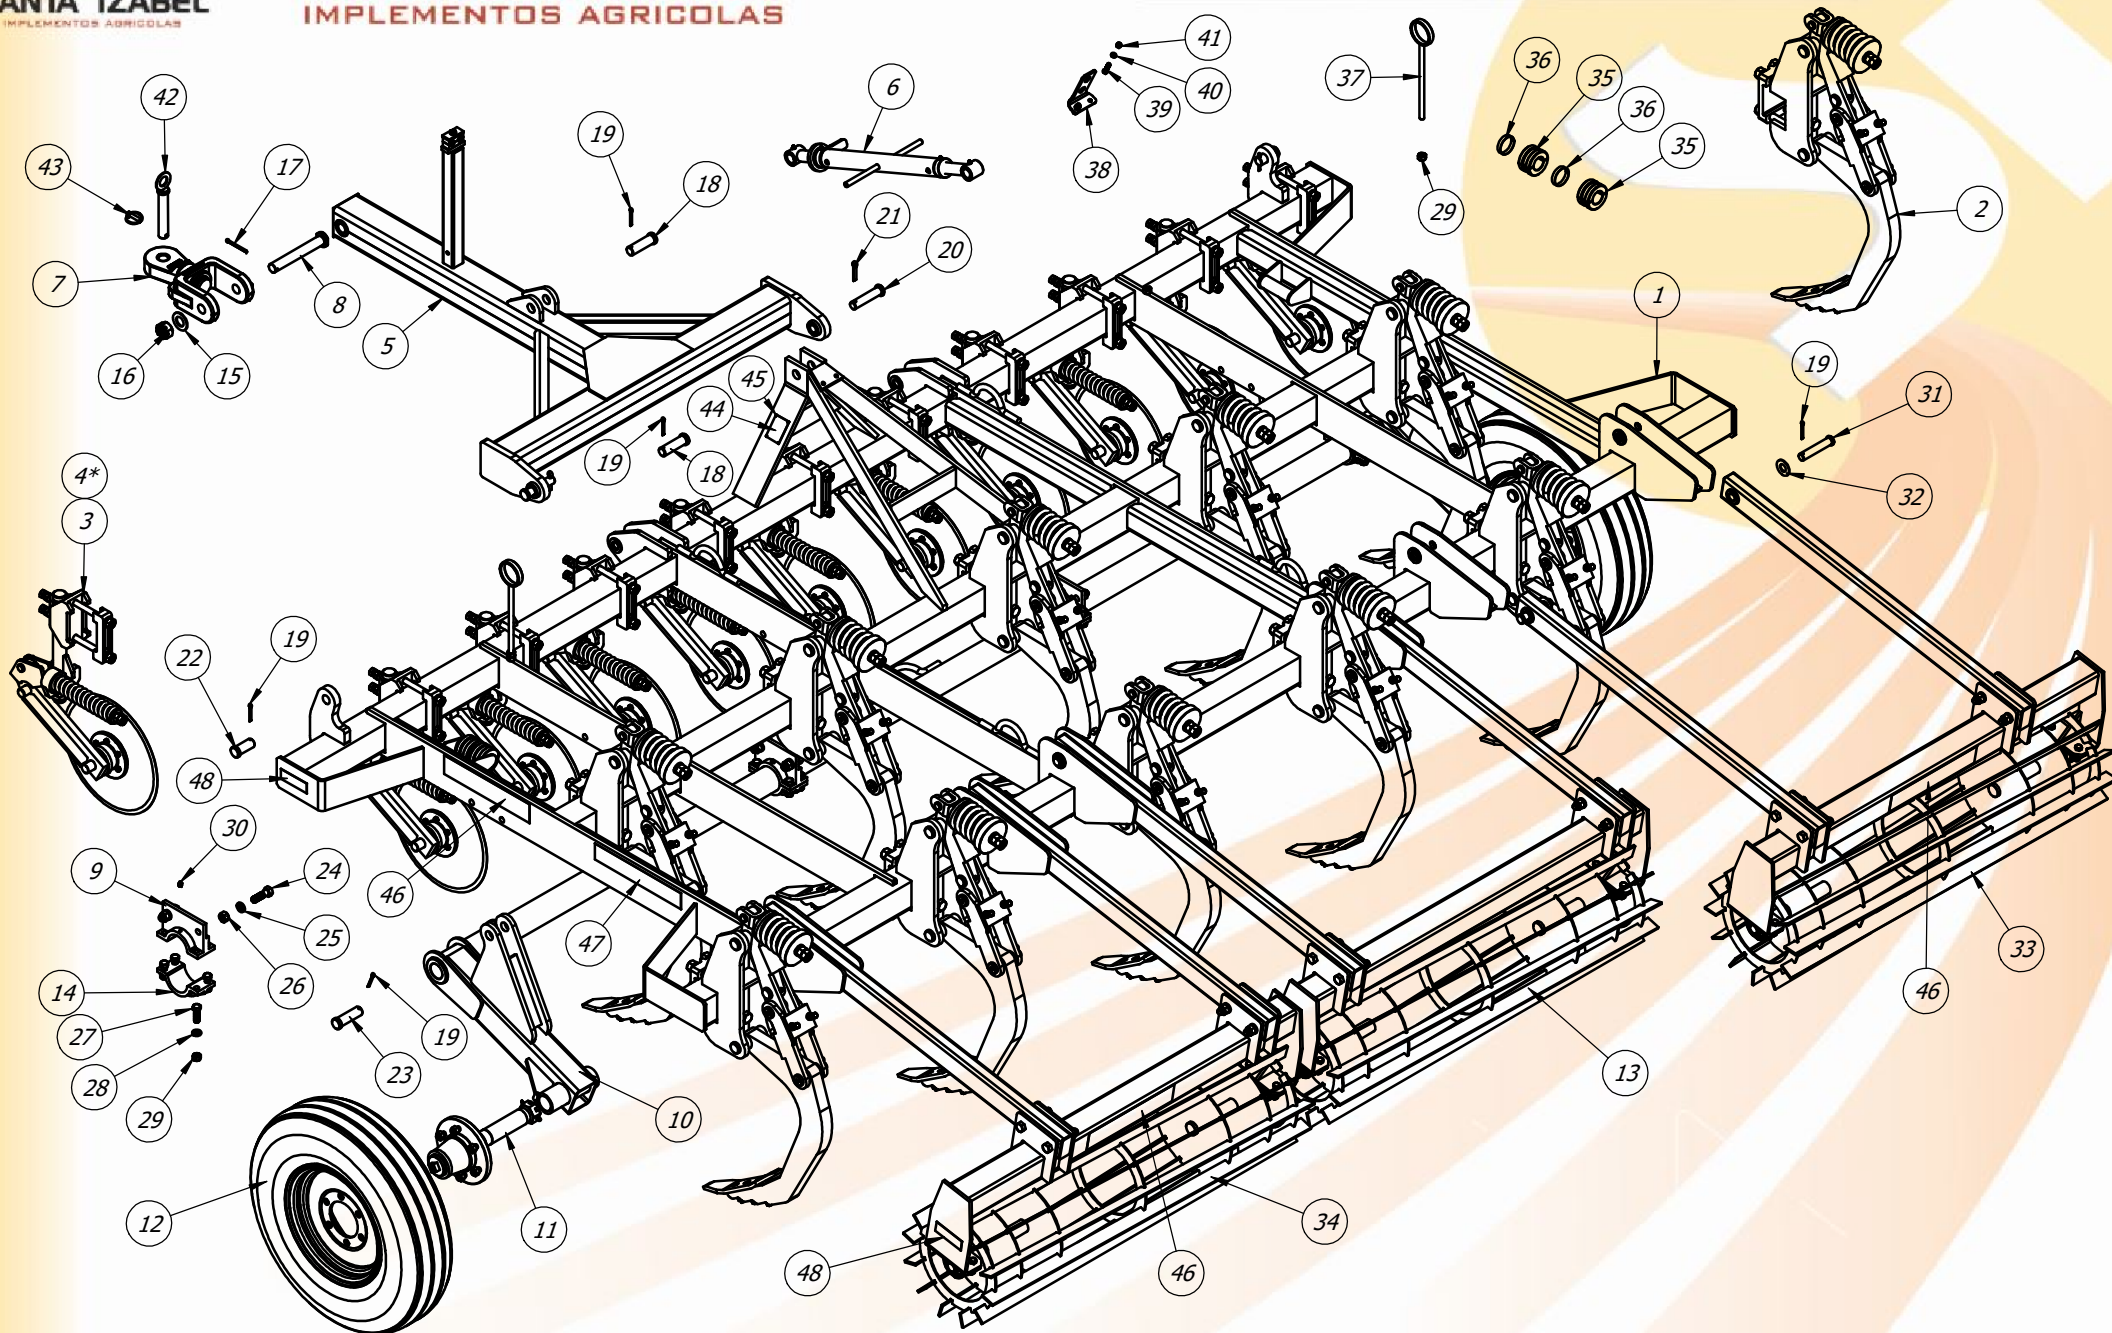

Item	Código	Descrição	QTD.
1	20.64.0285	Chassi 11H - Arrasto	1
2	40.08.0018	Conjunto Completo da Haste	11
3	40.03.1014	Conjunto Completo do Disco de Corte 17"	11
4*	40.03.1016	Conjunto Completo do Disco de Corte 20"	11
5	20.64.0267	Cabeçalho STRONDO de Arrasto	1
6	20.64.0012	Extensor do Cabeçalho	1
7	40.05.0327	Engate Giratorio - GICR 14/16	1
8	22.23.0127	Pino do Engate do Trator	1
9	40.13.0314	Mancal da Articulação	4
10	20.64.0288	Rodeiro STRONDO 11H - Arrasto	1
11	40.03.0527	Cubo da Roda CBH Montado	2
12	20.34.2042	Roda Refor. Mont Pneu Novo 750-Implemento	2
13	20.64.0289	Conjunto do Rolo Destorroador Central STRONDO 11H	1
14	40.01.0049	Algema do Mancal	4
15	40.01.5650	Arruela Lisa 1.1/4"	1
16	40.16.5094	Porca Sextavada Castelo 1.1/4" UNC	1
17	40.03.5028	Contra Pino 1/4" x 3"	1
18	20.64.0103	Pino de Fixação do Extensor	2
19	40.03.0009	Contra Pino 1/4" x 2"	12
20	22.64.0121	Pino de Fixação do Cabeçalho STRONDO	2
21	40.03.5283	Contra Pino 3/8" x 2"	2
22	20.64.0082	Pino Menor do Cilindro	2
23	20.64.0079	Pino Maior do Cilindro	2
24	40.16.5372	Parafuso Sextavado 3/4" UNC x 2.1/2"	8
25	40.01.5242	Arruela de Pressão 3/4"	8
26	40.16.5079	Porca Sextavada 3/4" UNC - Ch. 1.1/8"	8
27	40.16.0108	Parafuso Sextavado 5/8" UNC x 2"	16
28	40.01.5270	Arruela de Pressão 5/8"	16
29	40.16.5080	Porca Sext. 5/8" UNC ZB	18
30	40.07.5034	Graxeira Reta 1/8" BSP	4
31	22.23.0323	Pino da Articulação do Rolo	6
32	40.01.5212	Arruela Lisa 1"	6
33	20.64.0278	Conjunto Direito do Rolo Destorroador STRONDO 7H	1
34	20.64.0276	Conjunto Esquerdo do Rolo Destorroador STRONDO 7H	1
35	20.64.0095	Topador de 50mm para Cilindro com Haste Ø1.3/4"	4
36	40.13.0131	Mola Cinta	4

Item	Código	Descrição	QTD.
37	20.64.0110	Suporte Menor das Mangueiras	2
38	20.64.0071	Suporte dos Tees	1
39	40.16.5305	Parafuso Sextavado 3/8" UNC x 1.1/2"	2
40	40.01.5301	Arruela de Pressão 3/8"	2
41	40.16.5170	Porca Sextavada 3/8" UNC Zincado Branco	2
42	20.64.0106	Pino Engate do Trator	1
43	40.20.0084	Trava Argola 7/16" x 2"	1
44	40.05.0015	Etiqueta de Alumínio 60 x 80	1
45	40.18.0001	Rebite de Alumínio 3/32" x 3/16"	4
46	40.04.0002	Adesivo Santa Izabel	4
47	40.01.0393	Adesivo Modelo STRONDO 11H	2
48	40.01.0029	Adesivo - Reaperta e Lubrificar	4