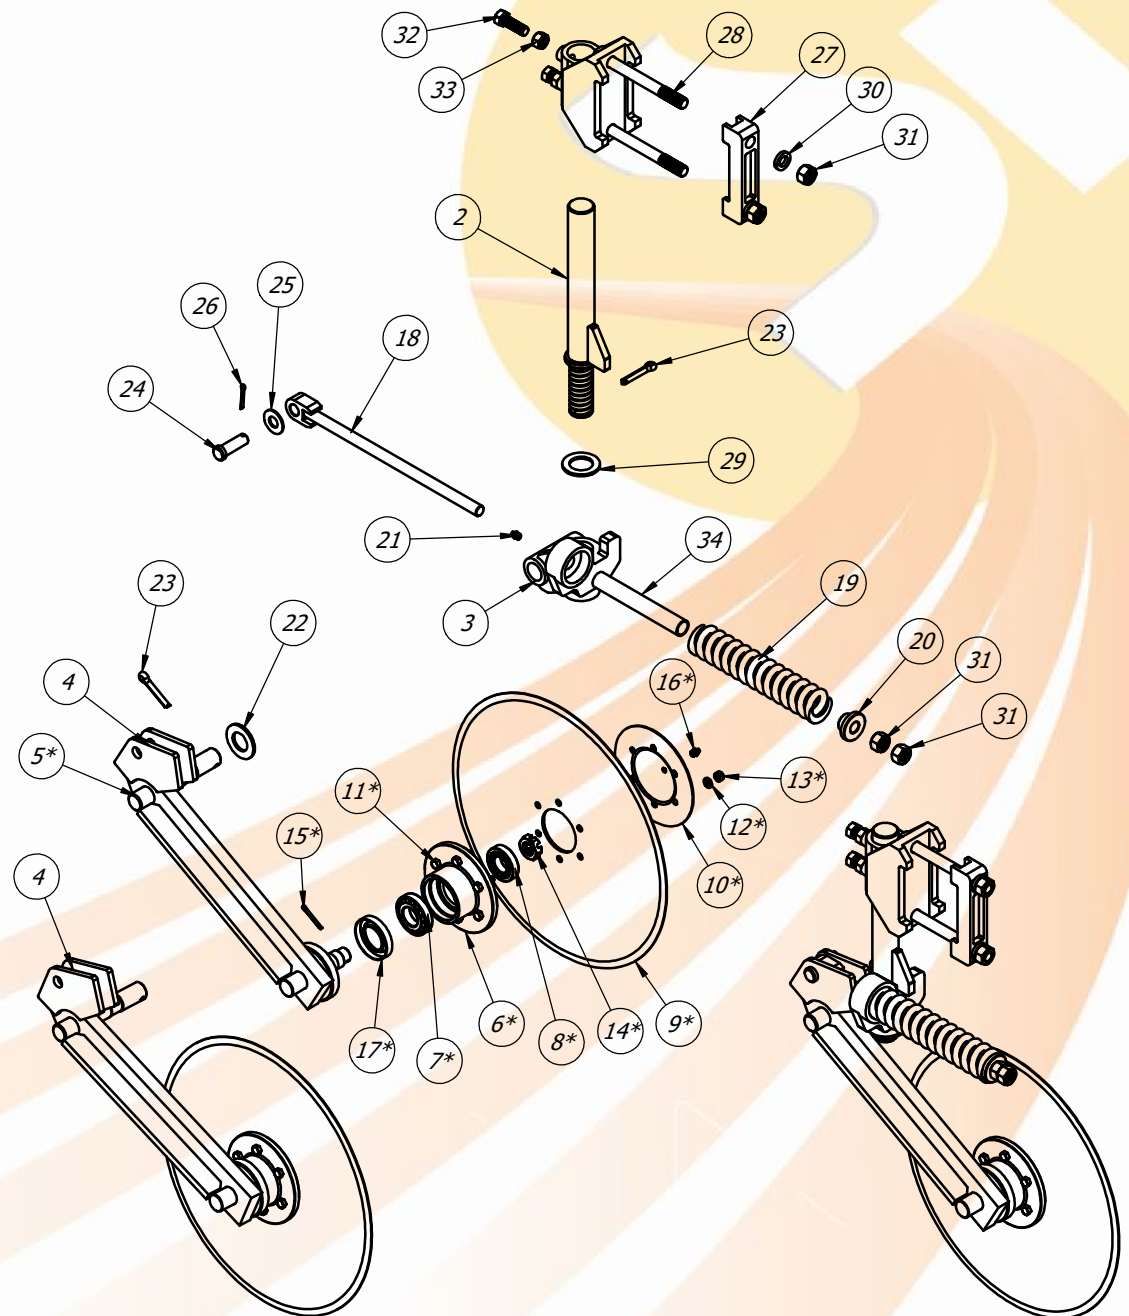

Item	Código	Descrição	QTD.
1	20.64.0051	Suporte Regulador do Disco de Corte	1
2	20.64.0050	Eixo do Suporte do Disco de Corte	1
3	20.64.0054	Articulação do Disco de Corte	1
4	20.64.0115	Conjunto Disco de Corte de 20"	1
5*	20.64.0116	Suporte do Disco de Corte de 20"	1
6*	20.23.0138	Cubo do Disco de Corte	1
7*	40.18.2149	Rolamento 30207	1
8*	40.18.5542	Rolamento 30206	1
9*	40.04.0057	Disco Plano Liso 20" x 4.5 - 1F80 - 6F11	1
10*	20.64.0048	Tampa do Cubo Disco de Corte	1
11*	40.16.5140	Parafuso Sextavado 3/8" UNC x 1.1/4" Aço	6
12*	40.01.5301	Arruela de Pressão 3/8"	6
13*	40.16.5170	Porca Sextavada 3/8" UNC Zincado Branco	6
14*	22.64.0025	Porca Castelo 1" UNF - Rebaixada	1
15*	40.03.5031	Contra Pino 3/16" x 1.1/2"	1
16*	40.07.5034	Graxeira Reta 1/8" BSP	1
17*	40.18.0157	Retentor FLEXA 5050	1
18	20.51.0035	Fuso da Mola do Disco de Corte	1
19	40.13.0057	Mola Nº 17 Desarme do Disco de Corte	1
20	20.64.0052	Bucha da Mola	1
21	40.07.5034	Graxeira Reta 1/8" BSP	2
22	40.01.5650	Arruela Lisa 1.1/4"	1
23	40.03.5283	Contra Pino 3/8" x 2"	2
24	21.64.0179	Pino de Fixação do Fuso	1
25	40.01.5198	Arruela Lisa 3/4"	1
26	40.03.5031	Contra Pino 3/16" x 1.1/2"	1
27	20.64.0038	Presilha Menor Suporte do Disco	1
28	40.16.0001	Parafuso Sextavado 3/4" UNC x 7.1/2"	2
29	21.64.0180	Arruela Lisa 1.1/4" - Reabrir	1
30	40.01.5242	Arruela de Pressão 3/4"	2
31	40.16.5079	Porca Sextavada 3/4" UNC - Ch. 1.1/8"	4
32	40.16.5222	Parafuso Sextavado 5/8" x 2" RI	2
33	40.16.5080	Porca Sext. 5/8" UNC ZB	2
34	22.64.0104	Limitador de Curso	1

* Pertence ao item 4