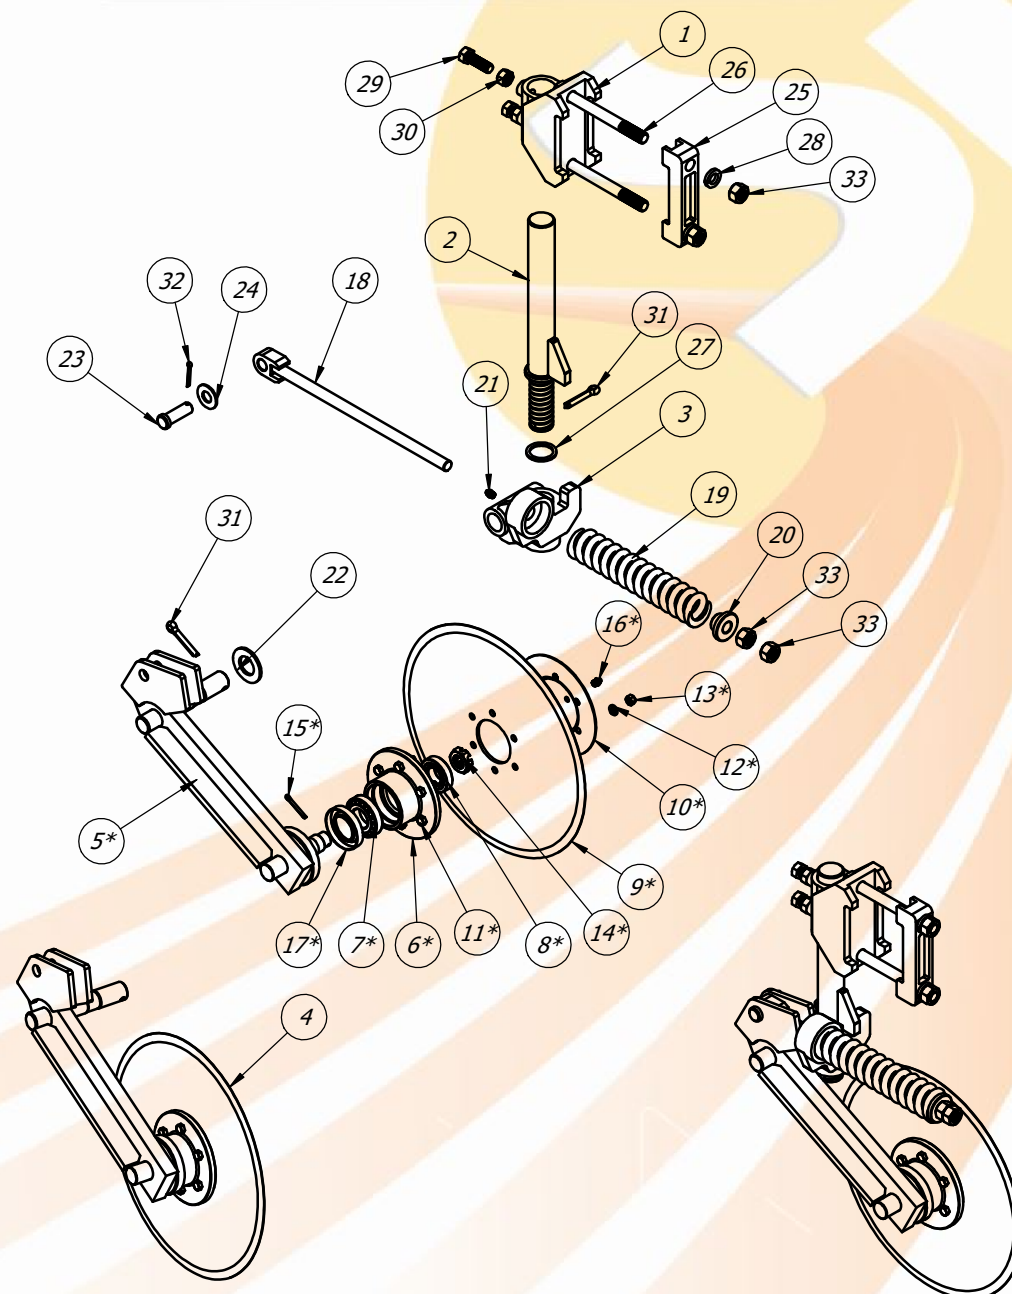

Item	Código	Descrição	QTD.
1	20.64.0051	Suporte Regulador do Disco de Corte	1
2	20.64.0050	Eixo do Suporte do Disco de Corte	1
3	20.64.0054	Articulação do Disco de Corte	1
4	21.64.0178	Conjunto Disco de Corte	1
5*	20.64.0047	Suporte do Disco de Corte	1
6*	20.23.0138	Cubo do Disco de Corte	1
7*	40.18.2149	Rolamento 30207	1
8*	40.18.5542	Rolamento 30206	1
9*	40.04.0026	Disco de Corte 17"	1
10*	20.64.0048	Tampa do Cubo Disco de Corte	1
11*	40.16.5140	Parafuso Sextavado 3/8" UNC x 1.1/4" Aço	6
12*	40.01.5301	Arruela de Pressão 3/8"	6
13*	40.16.5170	Porca Sextavada 3/8" UNC Zincado Branco	6
14*	22.64.0025	Porca Castelo 1" UNF - Rebaixada	1
15*	40.03.5031	Contra Pino 3/16" x 1.1/2"	1
16*	40.07.5034	Graxeira Reta 1/8" BSP	1
17*	40.18.0157	Retentor FLEXA 5050	1
18	20.51.0035	Fuso da Mola do Disco de Corte	1
19	40.13.0057	Mola N° 17 Desarme do Disco de Corte	1
20	20.64.0052	Bucha da Mola	1
21	40.07.5034	Graxeira Reta 1/8" BSP	2
22	40.01.5650	Arruela Lisa 1.1/4"	1
23	21.64.0179	Pino de Fixação do Fuso	1
24	40.01.5198	Arruela Lisa 3/4"	1
25	20.64.0038	Presilha Menor Suporte do Disco	1
26	40.16.0001	Parafuso Sextavado 3/4" UNC x 7.1/2"	2
27	21.64.0180	Arruela Lisa 1.1/4" - Reabrir	1
28	40.01.5242	Arruela de Pressão 3/4"	2
29	40.16.5222	Parafuso Sextavado 5/8" x 2" RI	2
30	40.16.5080	Porca Sext. 5/8" UNC ZB	2
31	40.03.5283	Contra Pino 3/8" x 2"	2
32	40.03.5031	Contra Pino 3/16" x 1.1/2"	1
33	40.16.5079	Porca Sextavada 3/4" UNC - Ch. 1.1/8"	4

* Pertence ao item 4