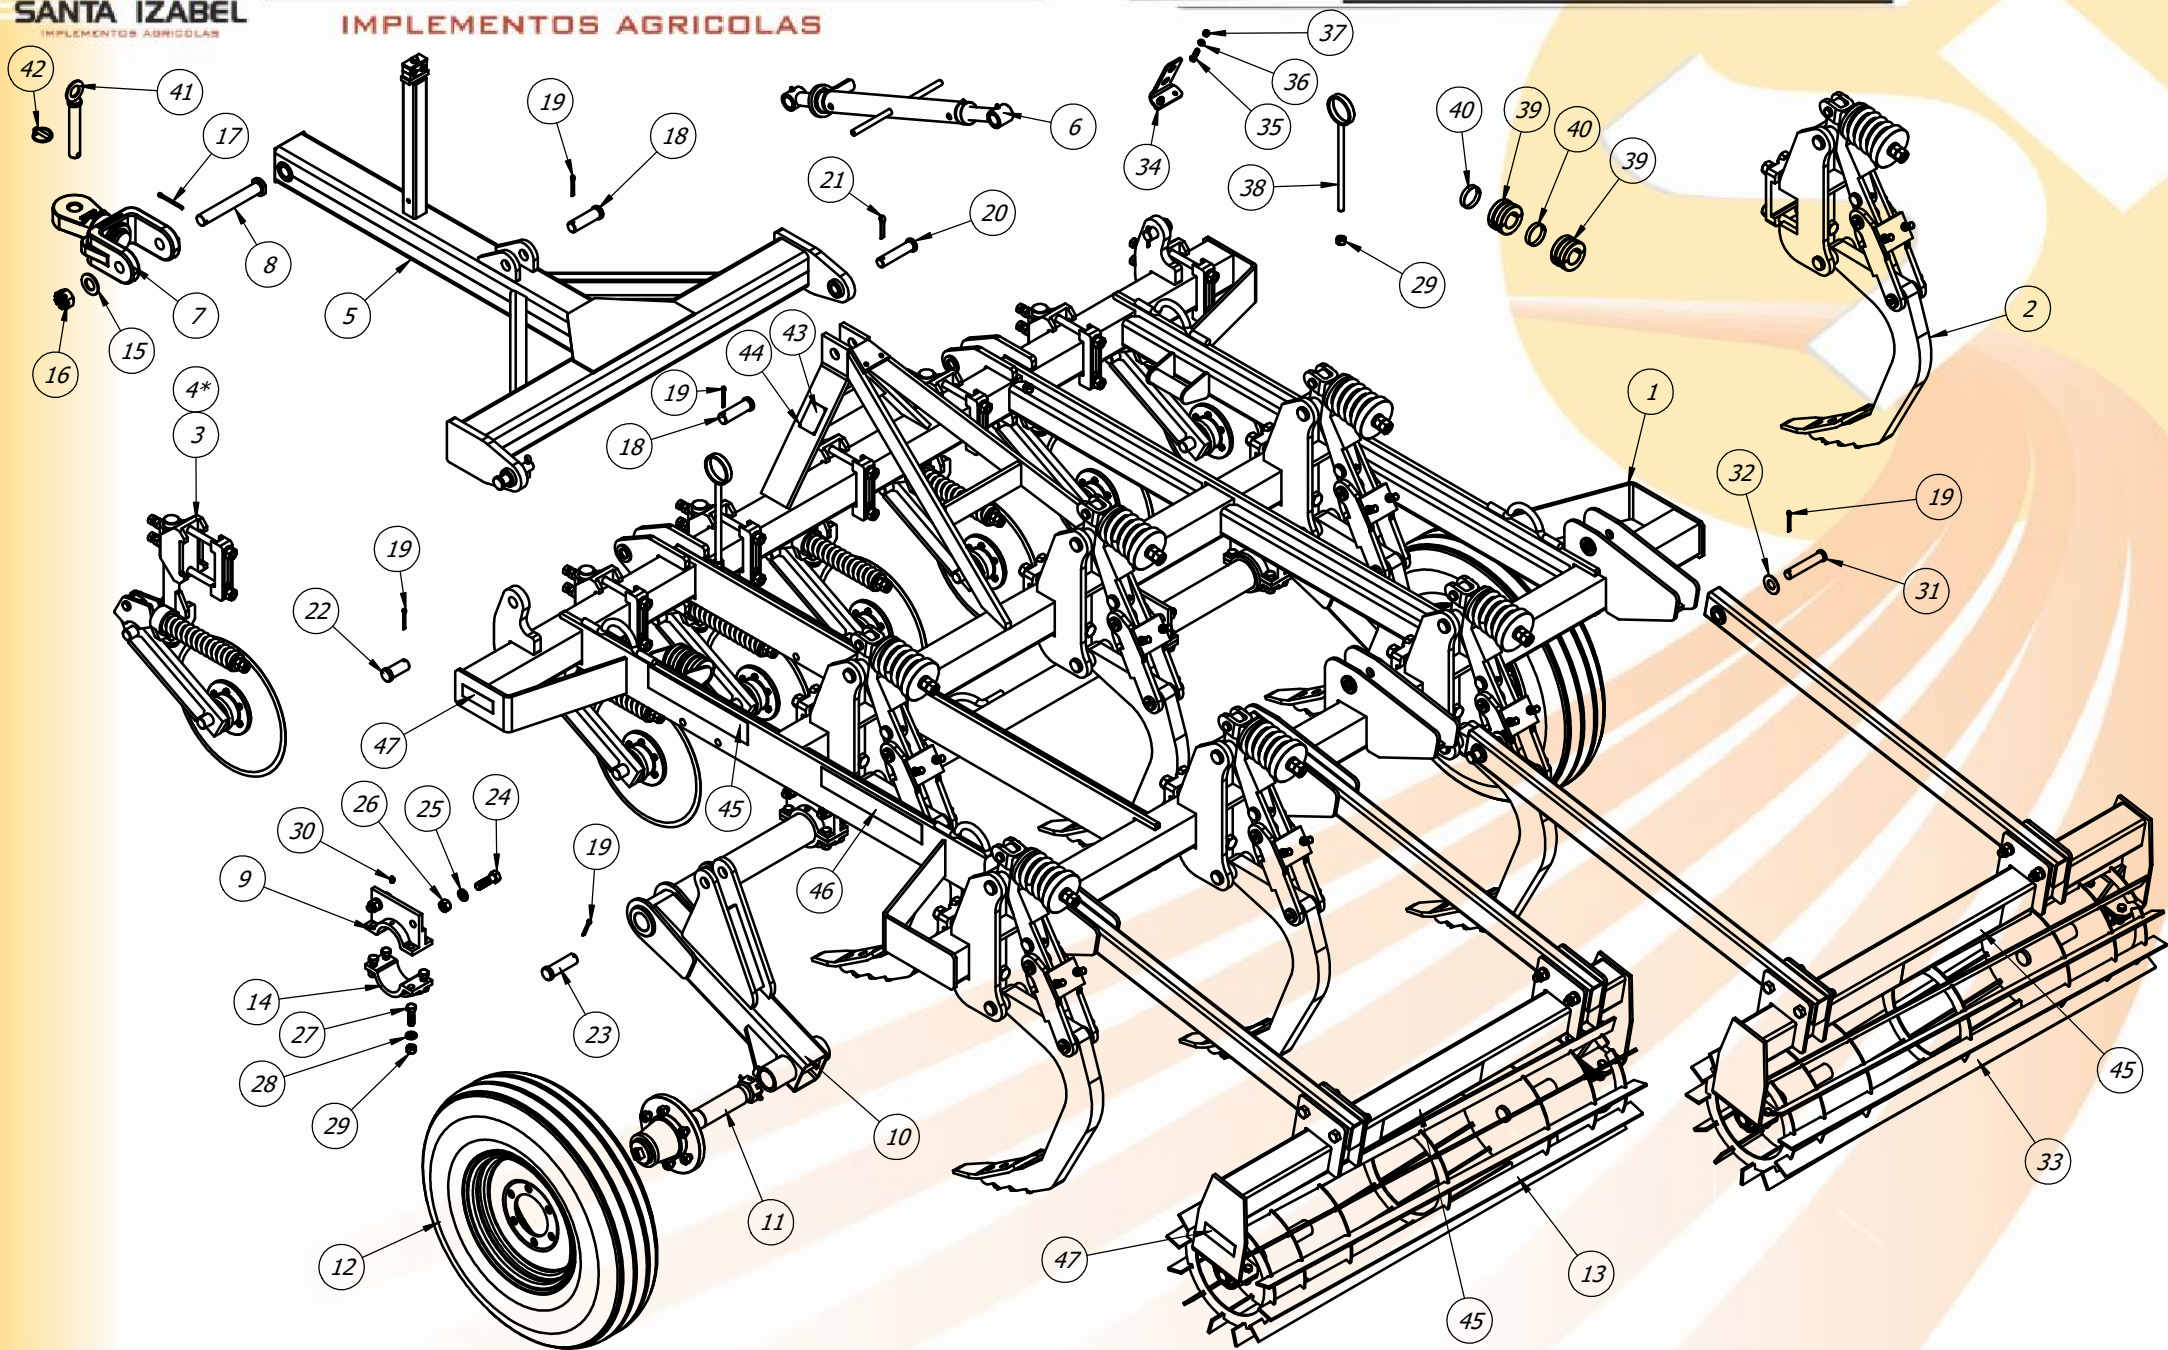

Item	Código	Descrição	QTD.
36	40.16.5170	Porca Sextavada 3/8" UNC Zincado Branco	2
37	20.64.0095	Topador de 50mm para Cilindro com Haste Ø1.3/4"	4
38	40.13.0131	Mola Cinta	4
39	40.04.0002	Adesivo Santa Izabel	3
40	40.01.0390	Adesivo Modelo STRONDO 5H	2
41	40.01.0029	Adesivo - Reaperta e Lubrificar	4
42	40.05.0015	Etiqueta de Alumínio 60 x 80	1
43	40.18.0001	Rebite de Alumínio 3/32" x 3/16"	4
44	20.64.0106	Pino Engate do Trator	1
45	40.20.0084	Trava Argola 7/16" x 2"	1