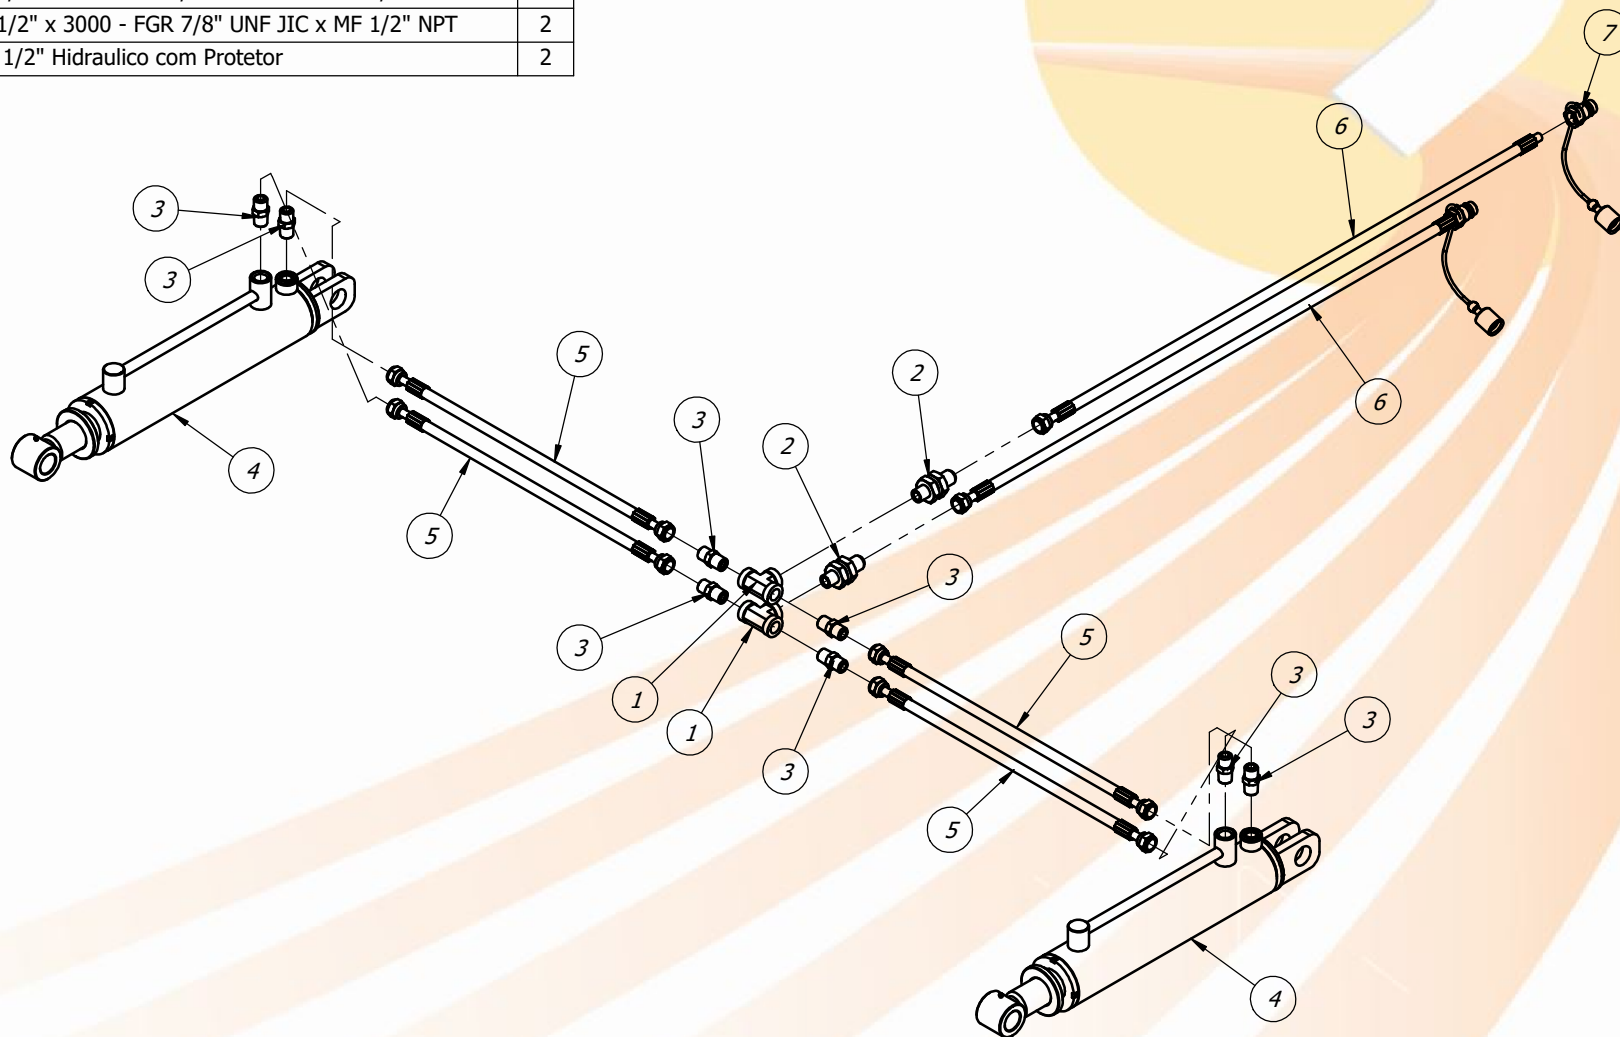

Item	Código	Descrição	QTD.
1	20.64.0290	Suporte do Rolo Destorroador Central STRONDO 11H	1
2	40.13.0093	Mancal P 207	2
3	40.18.0065	Rolamento UC207 - 35mm	2
4	40.16.5153	Parafuso Sextavado 1/2" UNF x 2"	4
5	40.01.5411	Arruela Lisa 1/2"	4
6	40.01.5315	Arruela de Pressão 1/2"	4
7	40.16.5154	Porca Sextavada 1/2" UNF	4
8	40.16.5086	Parafuso Sextavado 3/4" x 5"	4
9	40.01.5242	Arruela de Pressão 3/4"	4
10	40.16.5079	Porca Sextavada 3/4" UNC - Ch. 1.1/8"	4
11	20.23.0187	Braço do Rolo	2
12	20.64.0245	Rolo Destorroador	1

Item	Código	Descrição	Qtd.
1	20.53.0015	Ponta de Eixo da Roda	1
2	40.18.5099	Rolamento 32210	1
3	20.32.0072	Cubo da Roda Dupla	1
4	40.18.5098	Rolamento 32208	1
5	40.18.0007	Retentor ARCA 5983 BRG	1
6	40.01.0070	Anel Elastico 502095 Furo 95 Anel 101	1
7	40.03.5027	Contra Pino 3/16" x 2"	1
8	20.34.2025	Calota do Cubo da Roda	1
9	40.07.5034	Graxeira Reta 1/8" BSP	1
10	40.16.0020	Parafuso Cravo Rec. 9/16" x 2" UNF	1
11	40.16.7022	Porca Cônica 9/16" UNF	1
12	20.11.5026	Porca Sextavada Castelo 1.3/4" - 12F.P.P	1
13	40.03.5028	Contra Pino 1/4" x 3"	1
14	40.16.5025	Porca Sext. Castelo 1.3/8" UNF	1

f	Código	Descrição	QTD.
1	40.01.0054	Adaptador TEE Fêmea 1/2" NPT - ZB	2
2	40.01.0601	Adaptador Passa Painel c/ Porca - 1/2" NPT x 7/8" UNF JIC	2
3	40.14.5603	Niple MF 1/2 NPT x MF 7/8 UNF JIC	8
4	40.03.0383	Cilindro Hid Ø 3" x Ø 1.3/4" x 300 (610/910)	2
5	40.13.0334	Mangueira Hidráulica 1/2" x 1700 - FGR 7/8" UNF JIC x FGR 7/8" UNF JIC	4
6	40.13.0191	Mangueira Hidráulica 1/2" x 3000 - FGR 7/8" UNF JIC x MF 1/2" NPT	2
7	40.13.0049	Engate Rapido Macho 1/2" Hidraulico com Protetor	2