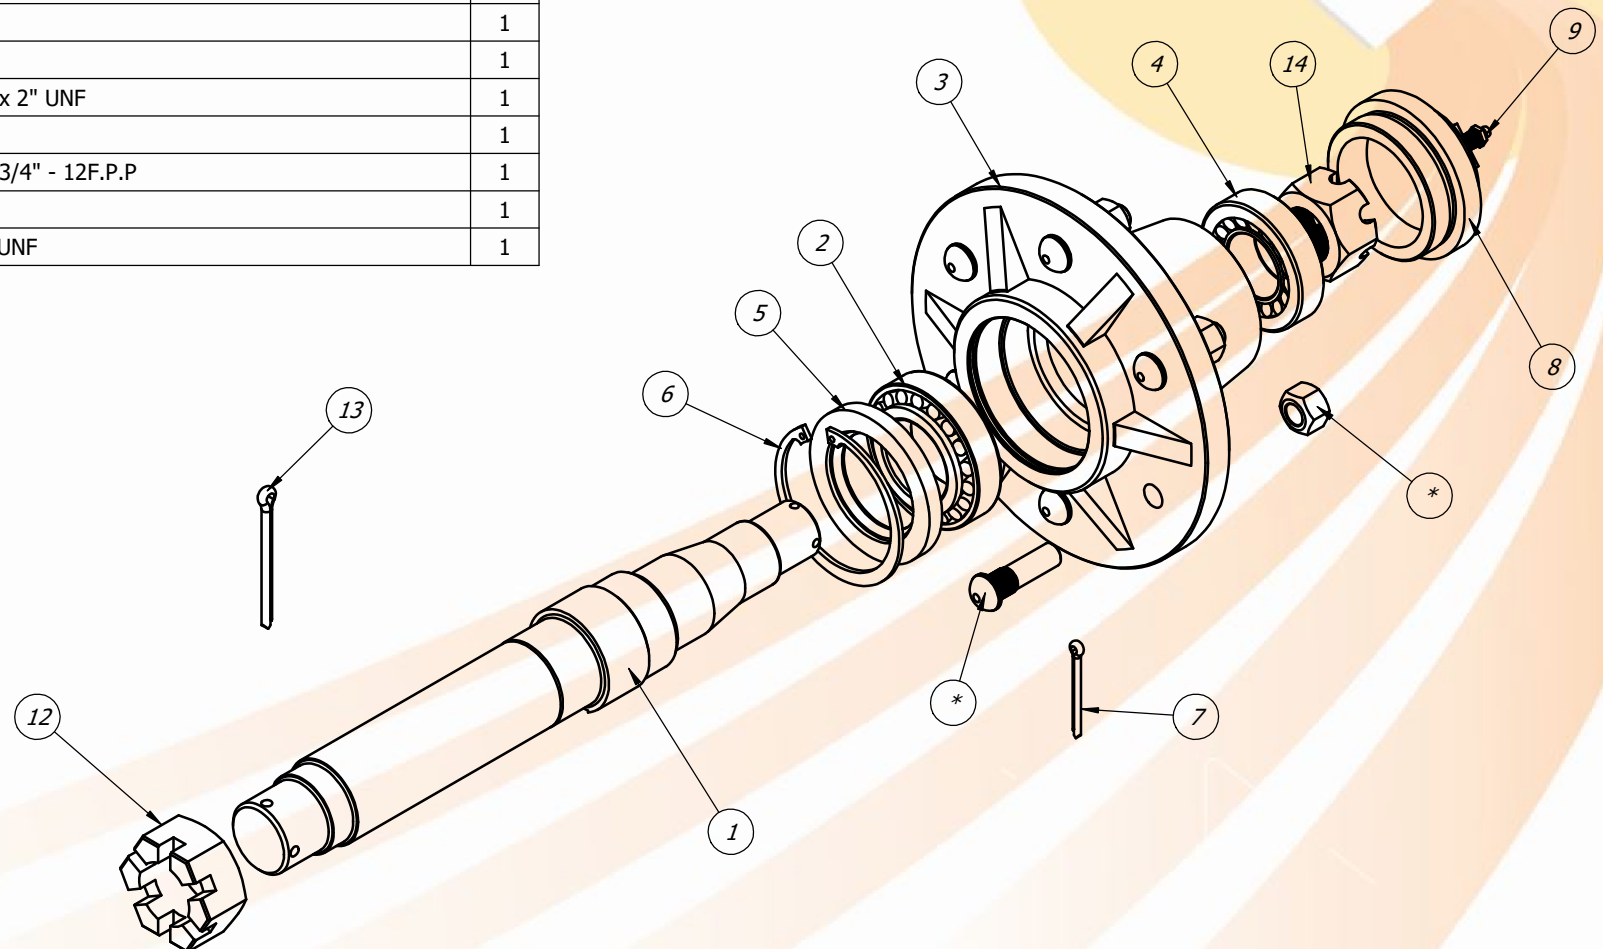

Item	Código	Descrição	Qtd.
1	20.53.0015	Ponta de Eixo da Roda	1
2	40.18.5099	Rolamento 32210	1
3	20.32.0072	Cubo da Roda Dupla	1
4	40.18.5098	Rolamento 32208	1
5	40.18.0007	Retentor ARCA 5983 BRG	1
6	40.01.0070	Anel Elastico 502095 Furo 95 Anel 101	1
7	40.03.5027	Contra Pino 3/16" x 2"	1
8	20.34.2025	Calota do Cubo da Roda	1
9	40.07.5034	Graxeira Reta 1/8" BSP	1
10	40.16.0020	Parafuso Cravo Rec. 9/16" x 2" UNF	1
11	40.16.7022	Porca Cônica 9/16" UNF	1
12	20.11.5026	Porca Sextavada Castelo 1.3/4" - 12F.P.P	1
13	40.03.5028	Contra Pino 1/4" x 3"	1
14	40.16.5025	Porca Sext. Castelo 1.3/8" UNF	1