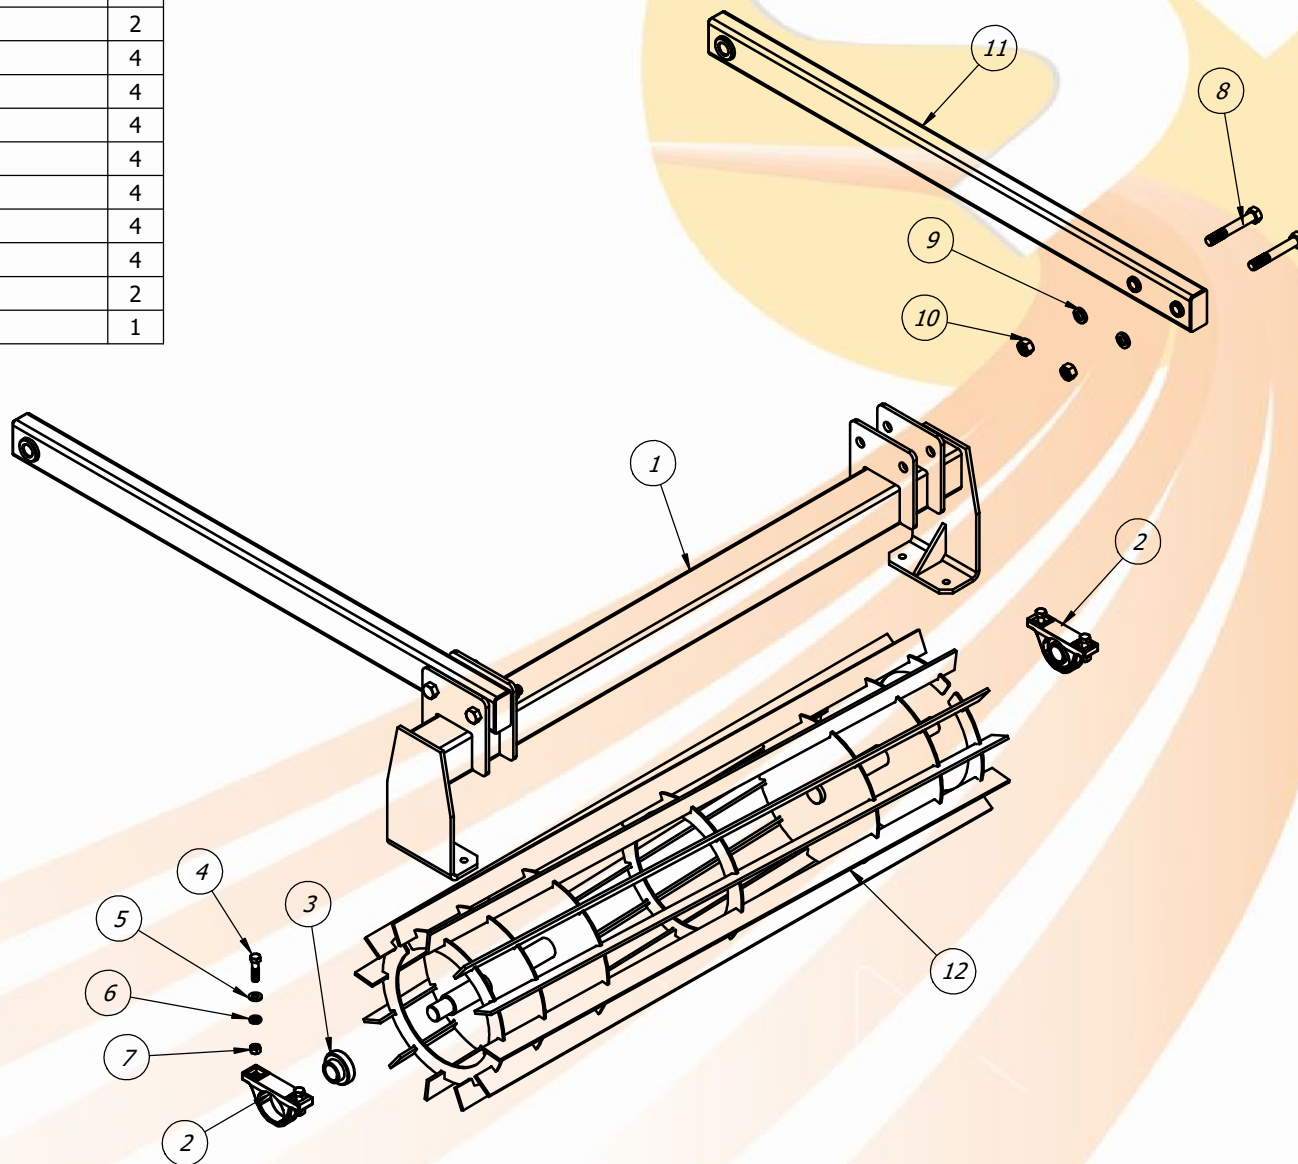

Item	Código	Descrição	QTD.
1	20.64.0290	Suporte do Rolo Destorroador Central STRONDO 11H	1
2	40.13.0093	Mancal P 207	2
3	40.18.0065	Rolamento UC207 - 35mm	2
4	40.16.5153	Parafuso Sextavado 1/2" UNF x 2"	4
5	40.01.5411	Arruela Lisa 1/2"	4
6	40.01.5315	Arruela de Pressão 1/2"	4
7	40.16.5154	Porca Sextavada 1/2" UNF	4
8	40.16.5086	Parafuso Sextavado 3/4" x 5"	4
9	40.01.5242	Arruela de Pressão 3/4"	4
10	40.16.5079	Porca Sextavada 3/4" UNC - Ch. 1.1/8"	4
11	20.23.0187	Braço do Rolo	2
12	20.64.0245	Rolo Destorroador	1