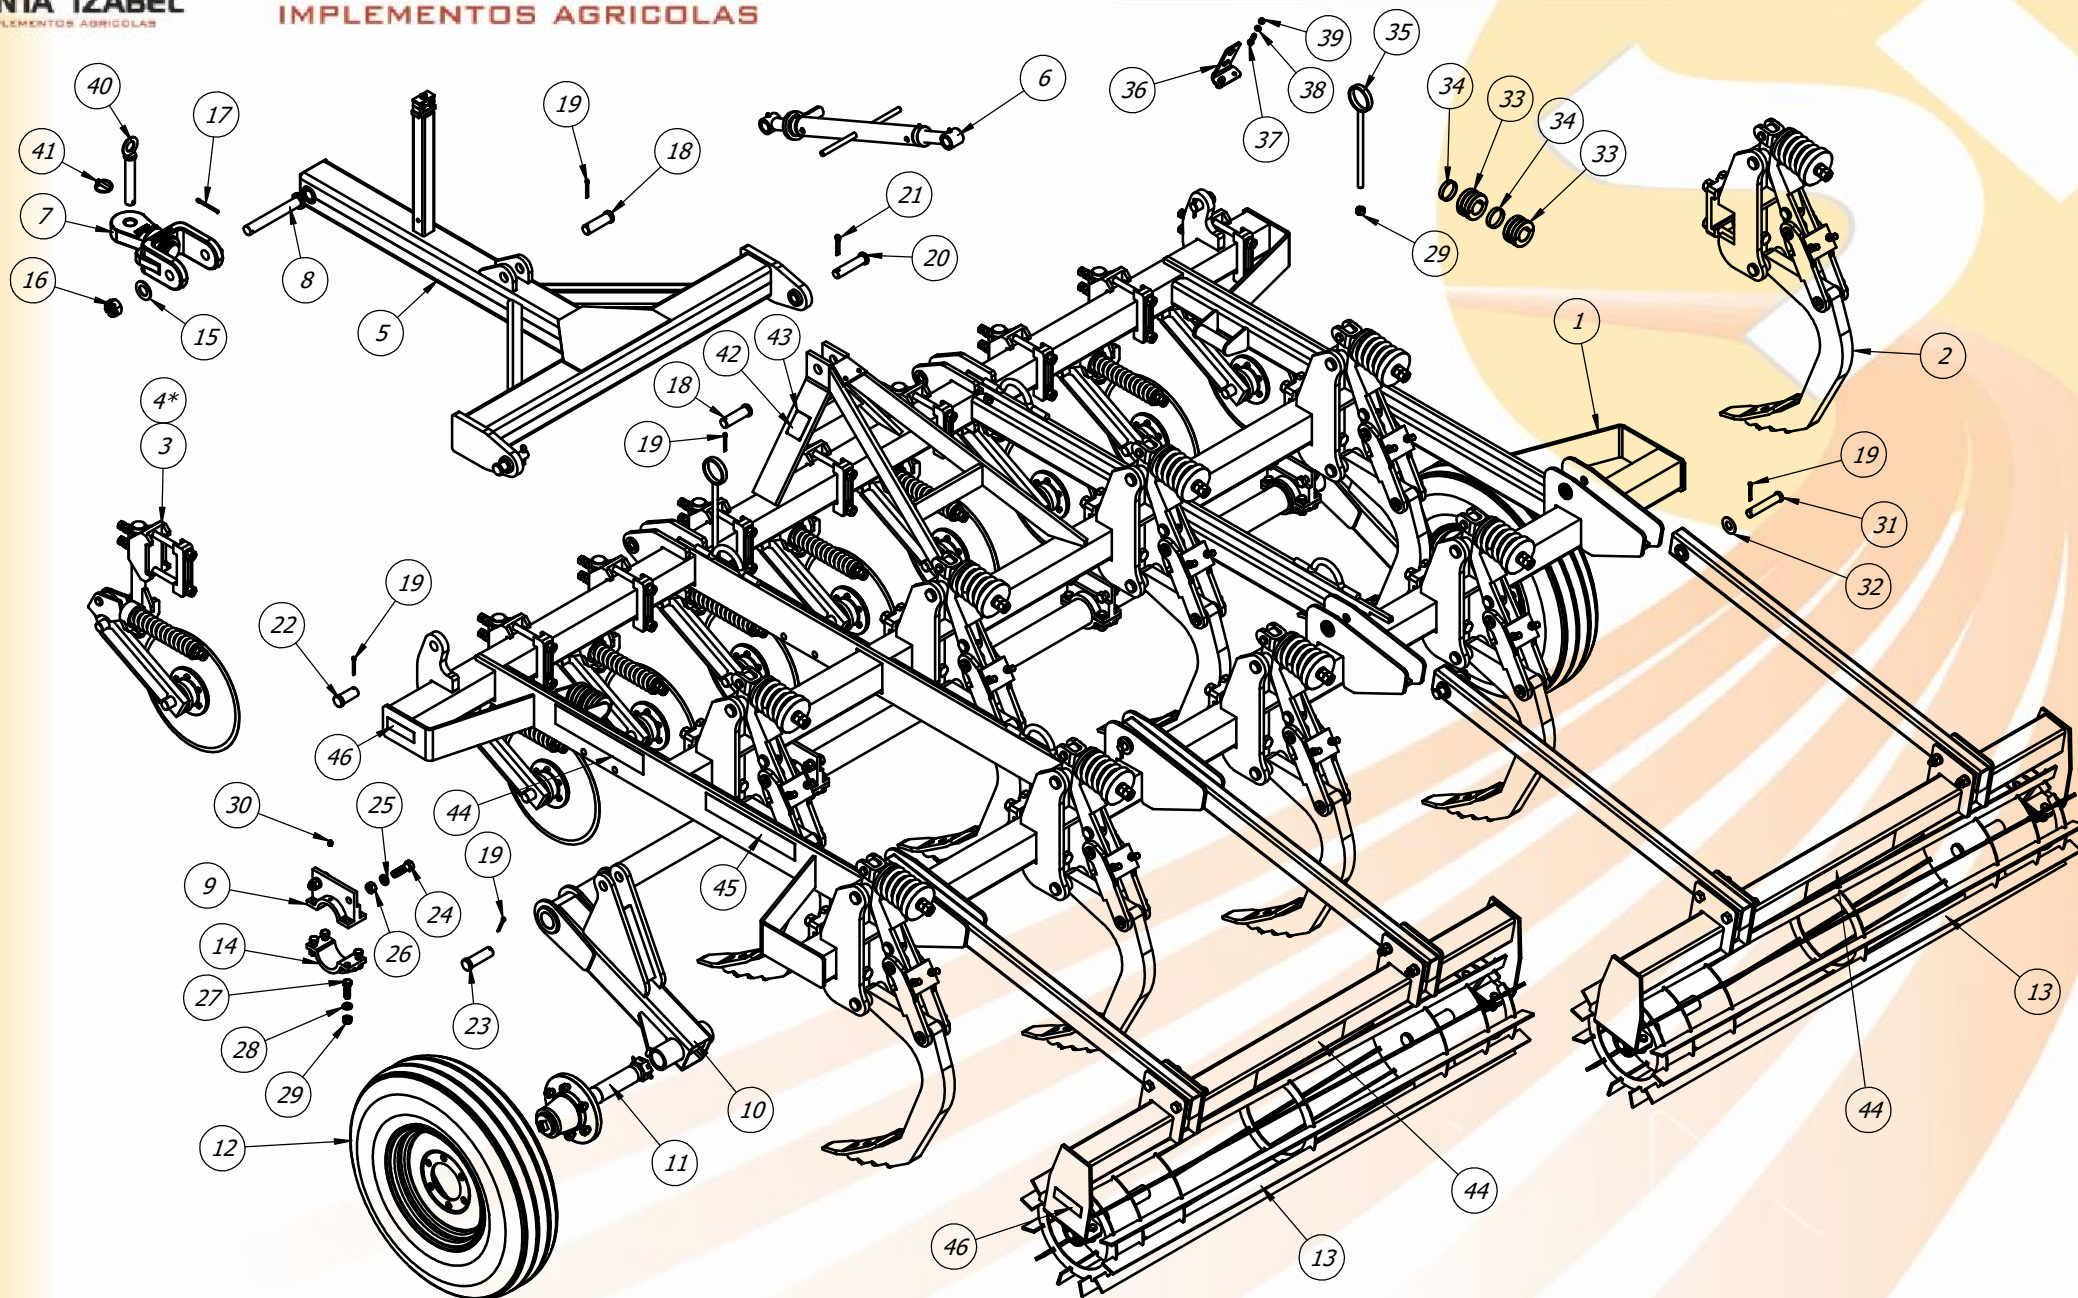

Item	Código	Descrição	QTD.
36	40.16.5170	Porca Sextavada 3/8" UNC Zincado Branco	2
37	20.64.0095	Topador de 50mm para Cilindro com Haste Ø1.3/4"	4
38	40.13.0131	Mola Cinta	4
39	40.04.0002	Adesivo Santa Izabel	3
40	40.01.0390	Adesivo Modelo STRONDO 5H	2
41	40.01.0029	Adesivo - Reaperta e Lubrificar	4
42	40.05.0015	Etiqueta de Alumínio 60 x 80	1
43	40.18.0001	Rebite de Alumínio 3/32" x 3/16"	4
44	20.64.0106	Pino Engate do Trator	1
45	40.20.0084	Trava Argola 7/16" x 2"	1

Item	Código	Descrição	QTD.
37	40.16.5170	Porca Sextavada 3/8" UNC Zincado Branco	2
38	20.64.0110	Suporte Menor das Mangueiras	2
39	20.64.0095	Topador de 50mm para Cilindro com Haste Ø1.3/4"	4
40	40.13.0131	Mola Cinta	4
41	20.64.0106	Pino Engate do Trator	1
42	40.20.0084	Trava Argola 7/16" x 2"	1
43	40.05.0015	Etiqueta de Alumínio 60 x 80	1
44	40.18.0001	Rebite de Alumínio 3/32" x 3/16"	4
45	40.04.0002	Adesivo Santa Izabel	4
46	40.01.0391	Adesivo Modelo STRONDO 7H	2
47	40.01.0029	Adesivo - Reaperta e Lubrificar	4