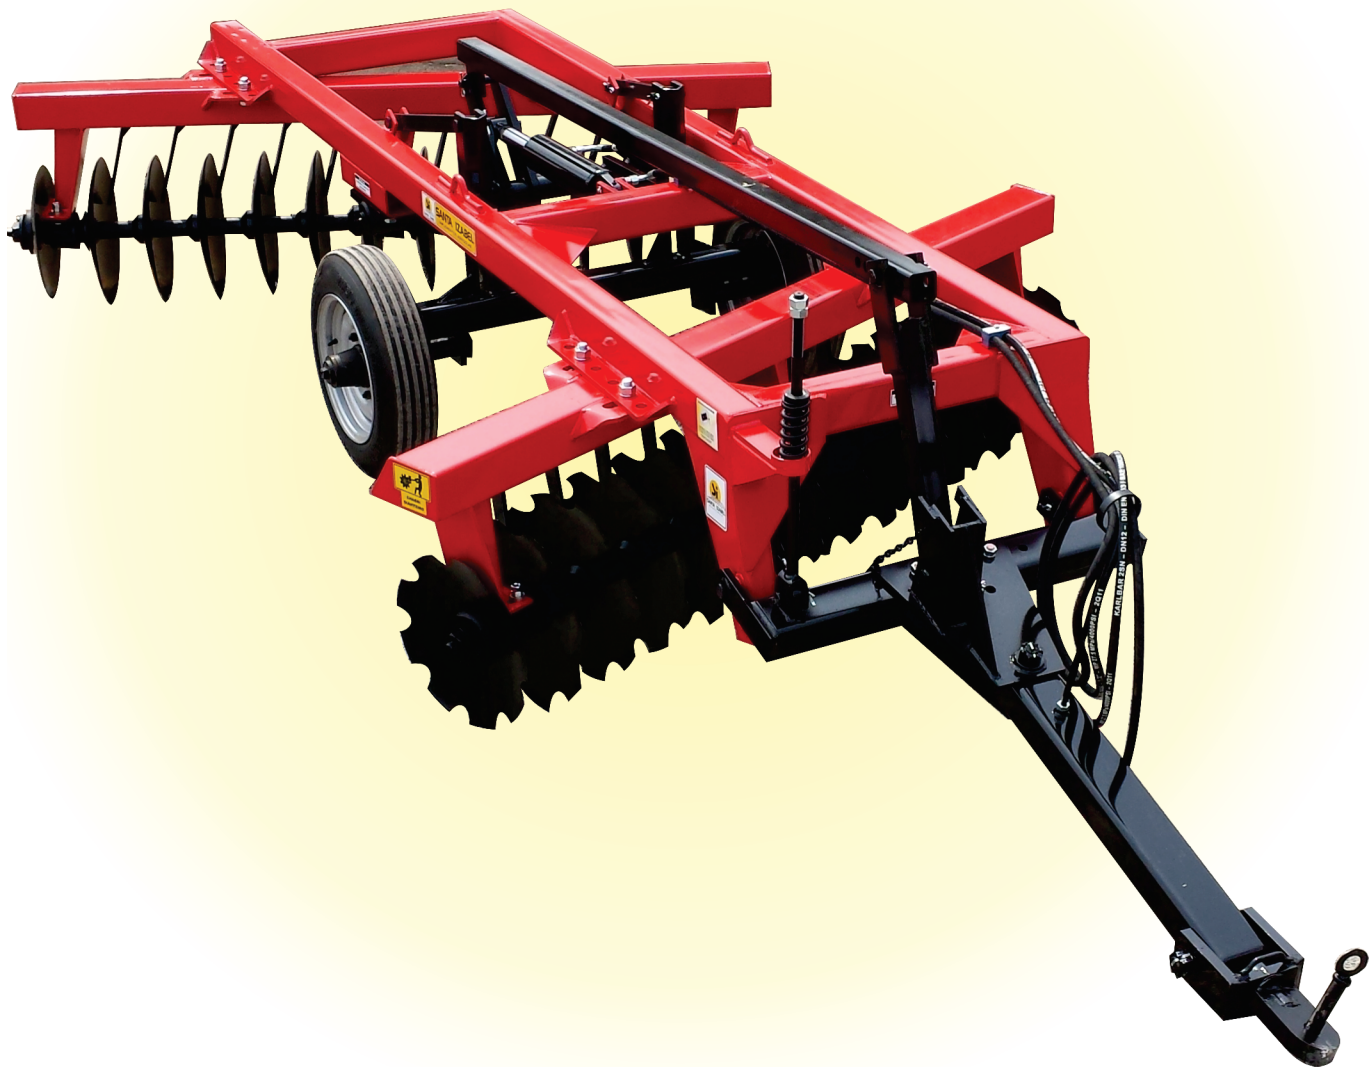

**GRADE NIVELADORA
SANTA IZABEL GNSI 185**

Pneu do Rodado:
7.50-16
 Peso das grades:
com discos de 22"

A **GNSI 185** Santa Izabel possui um quadro com perfis tubulares com material de alta resistência.

A **GNSI 185** Santa Izabel possui mancais de Alta Resistência em banho a óleo com vedação Simples e Rolamento de esferas, somando tudo isso lhe confere um manca de vida útil muito elevada.

A **GNSI 185** Santa Izabel é ideal no destorroamento e nivelamento do solo, deixando em condições ideais para o plantio. Discos recortados na dianteira e lisos na traseira, com menor diâmetro nas extremidades, para melhor acabamento.

Modelo	Qtde Discos	Ø Discos	Ø Eixo dos Discos	Espaçamento Discos (mm)	Largura de Corte (mm)	Peso (kg)	Trator (cv)
GNSI 185	28	20" x 4,0 mm	1.¼"	185	2500	1450	80 - 85
GNSI 185	32				2840	1560	85 - 90
GNSI 185	36				3175	1640	95 - 100
GNSI 185	40	ou			3600	1800	100 - 110
GNSI 185	42	22" x 4,0 mm			3780	1870	110 - 120
GNSI 185	44		3895	1950	120 - 130		
GNSI 185	48		4325	2035	130 - 140		