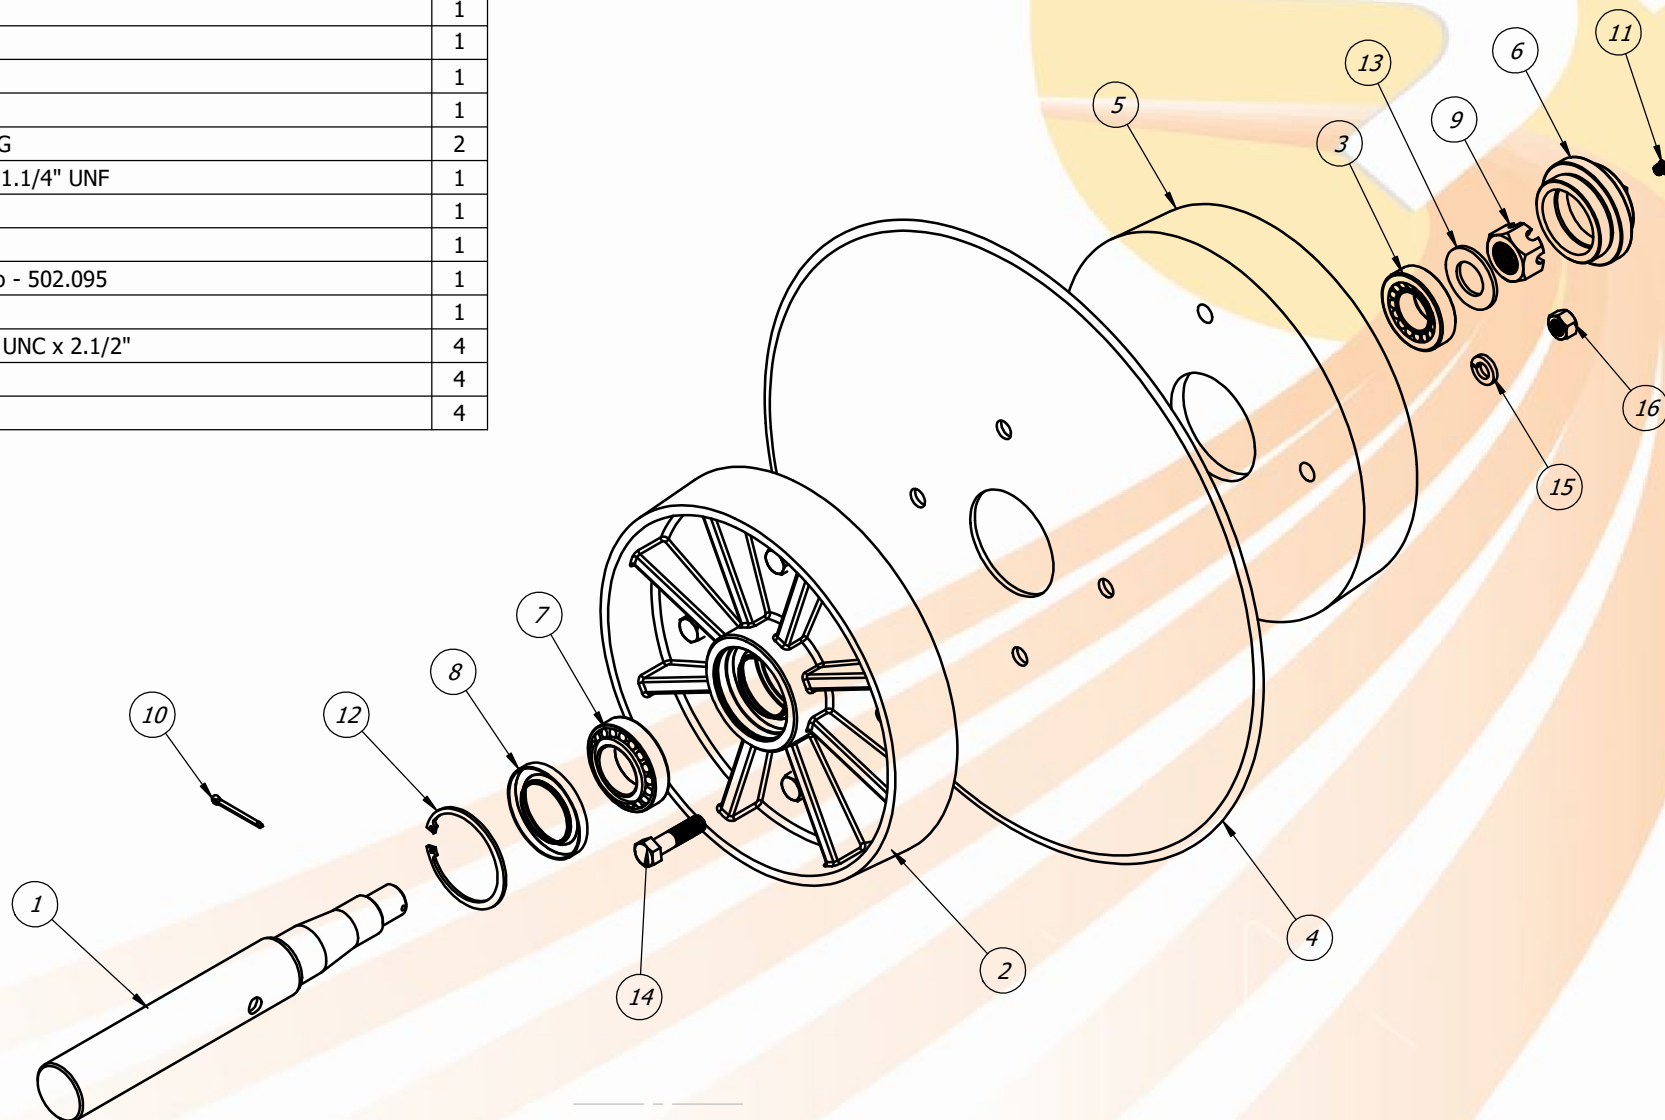

Item	Código	Descrição	QTD.
1	20.11.0175	Eixo da Roda Guia	1
2	20.11.5152	Roda com Cubo	1
3	40.18.5098	Rolamento 32208	1
4	40.04.5150	Disco Liso 26" x 6.00	1
5	20.11.5162	Flange da Roda	1
6	20.10.5147	Calota da Roda Guia	1
7	40.18.5199	Rolamento 32210	1
8	40.18.0007	Retentor ARCA 5983 BRG	2
9	40.16.5040	Porca Sextavada Castelo 1.1/4" UNF	1
10	40.03.5027	Contra Pino 3/16" x 2"	1
11	40.07.5034	Graxeira Reta 1/8" BSP	1
12	40.01.0070	Anel de Retenção Interno - 502.095	1
13	40.01.5650	Arruela Lisa 1.1/4"	1
14	40.16.5387	Parafuso Sextavado 5/8" UNC x 2.1/2"	4
15	40.01.5270	Arruela de Pressão 5/8"	4
16	40.16.5080	Porca Sext. 5/8" UNC ZB	4