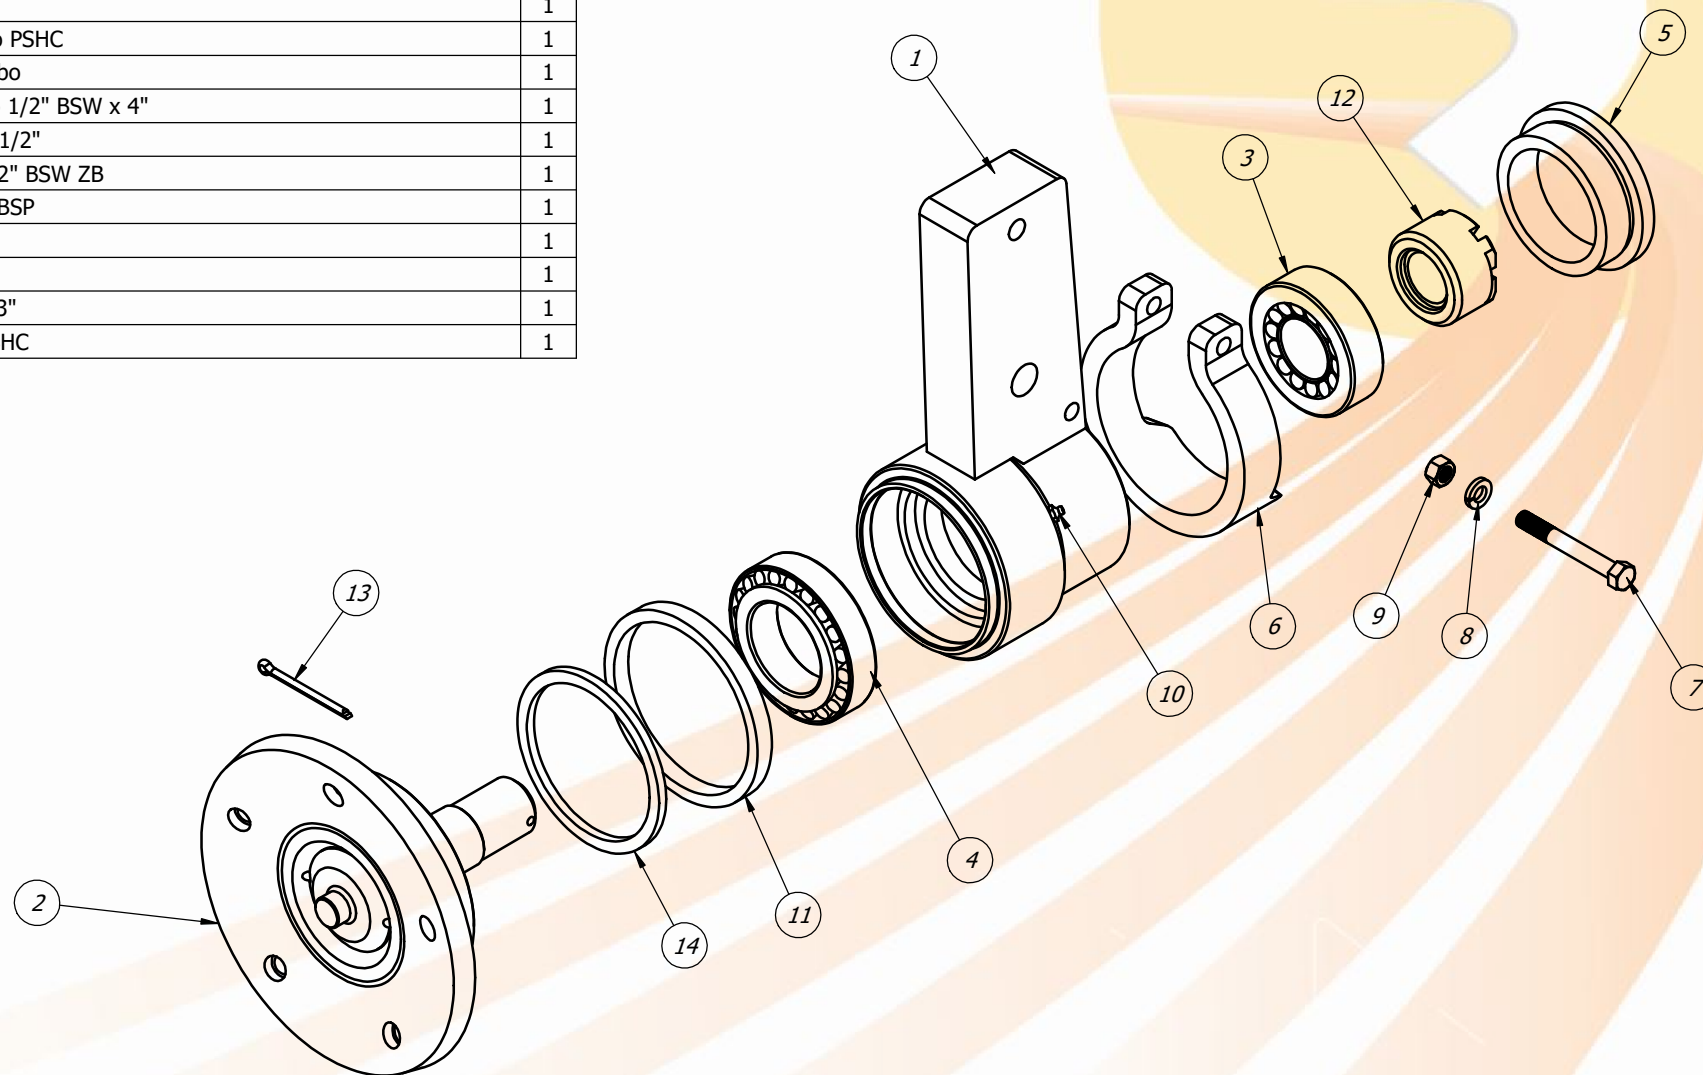

Item	Código	Descrição	QTD.
1	20.11.0180	Cachimbo PSHC 4/5	1
2	20.11.0005	Plato PSHC	1
3	40.18.0046	Rolamento 32310	1
4	40.18.5110	Rolamento 32215	1
5	20.11.0177	Calota do Cachimbo PSHC	1
6	20.11.6001	Protetor do Cachimbo	1
7	40.16.2055	Parafuso Sextavado 1/2" BSW x 4"	1
8	40.01.5315	Arruela de Pressão 1/2"	1
9	40.16.5105	Porca Sextavada 1/2" BSW ZB	1
10	40.07.5034	Graxeira Reta 1/8" BSP	1
11	20.11.0007	Retentor de Feltro	1
12	20.11.0178	Porca do Plato	1
13	40.03.5028	Contra Pino 1/4" x 3"	1
14	22.11.0109	Feltro da Coluna PSHC	1