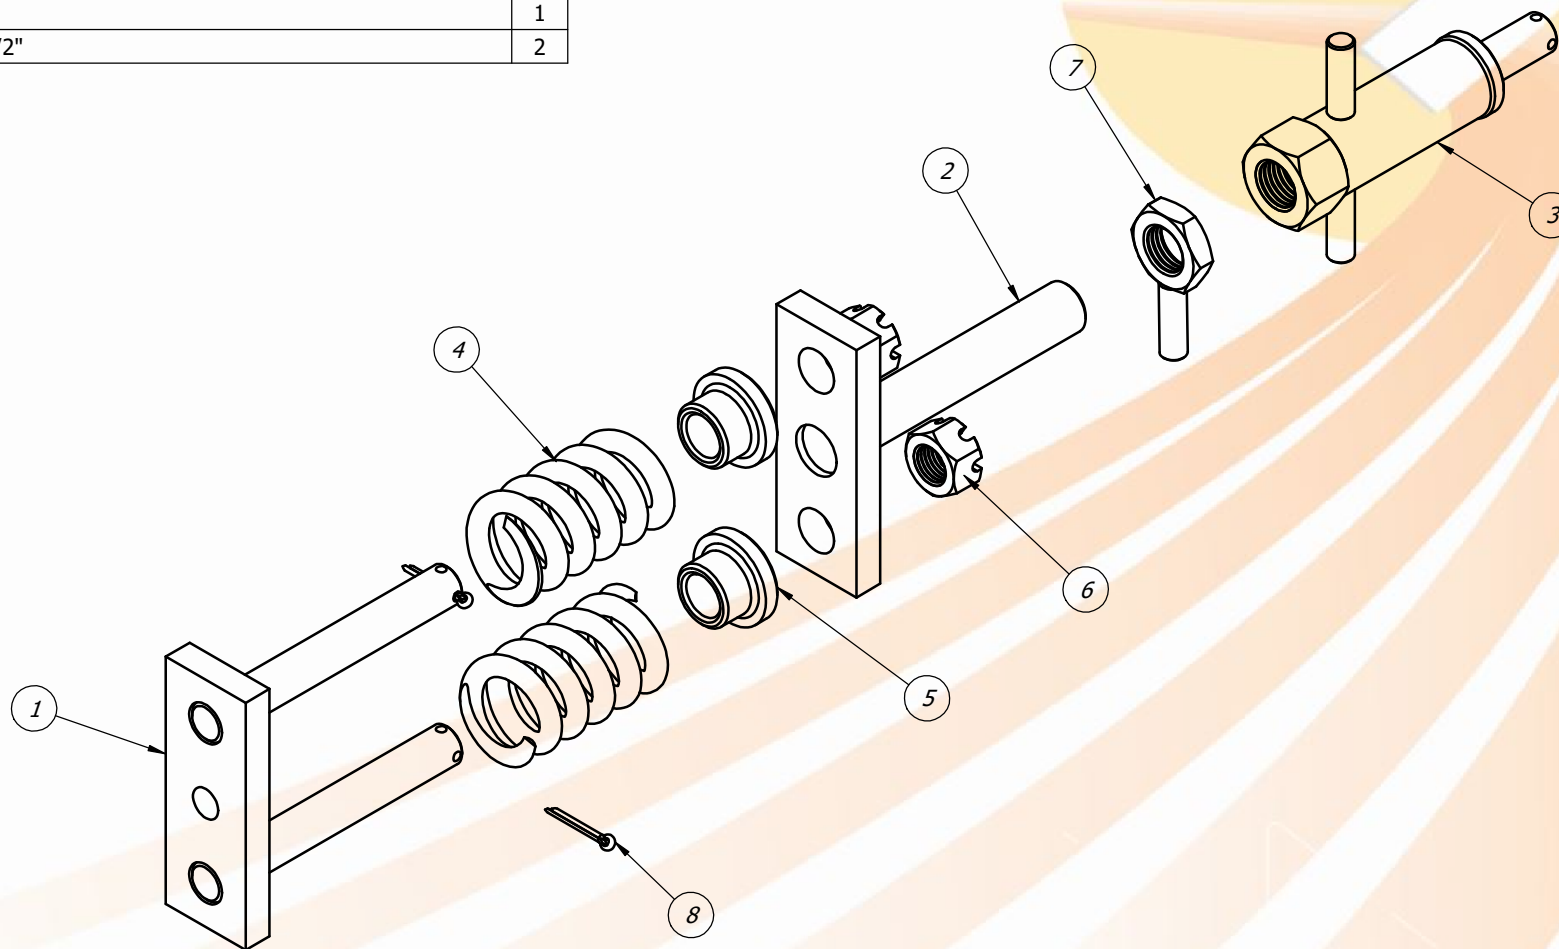

Item	Código	Descrição	QTD.
1	20.11.0176	Suporte Inferior da Mola PSHC	1
2	20.11.0167	Parafuso Regulador Roda Guia PSHC	1
3	20.11.1053	Porca Reguladora PSHC	1
4	40.13.5601	Mola N° 15 - Roda Guia do Arado Fixo	2
5	40.02.5144	Bucha de Apoio da Mola	2
6	40.16.0089	Porca Sext. Castelo 1" UNC	2
7	20.10.0091	Porca Tarva	1
8	40.03.5031	Contra Pino 3/16" x 1.1/2"	2