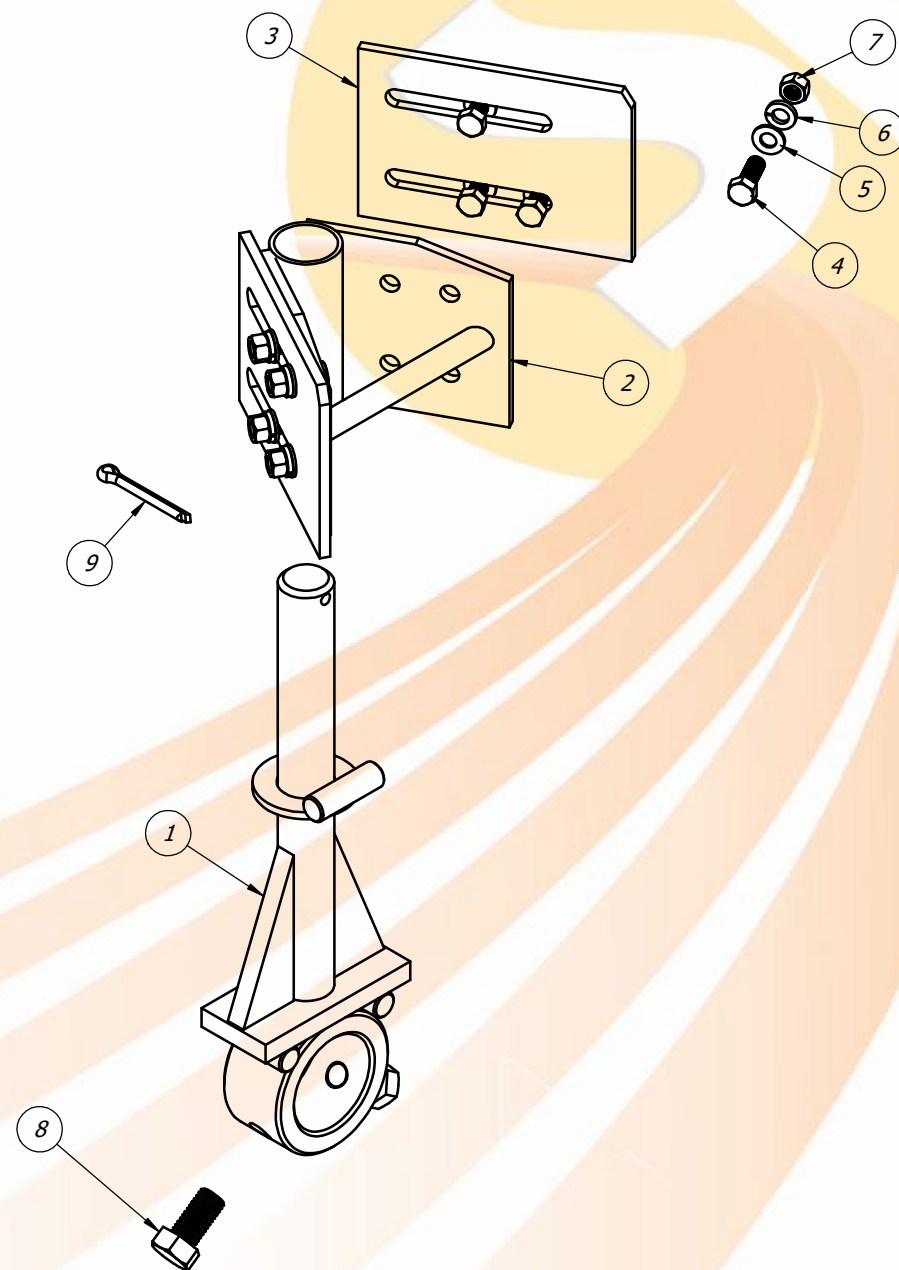

Item	Código	Descrição	QTD.
1	20.11.0206	Suporte do Limpador	1
2	20.11.0205	Base de Fixação da Lamina	1
3	20.11.0204	Lamina do Limpador	2
4	40.16.5169	Parafuso Set. 3/8" x 1" RI UNC ZB	8
5	40.01.0053	Arruela Lisa 3/8"	8
6	40.01.5301	Arruela de Pressão 3/8"	8
7	40.16.5170	Porca Sextavada 3/8" UNC Zincado Branco	8
8	40.16.5045	Parafuso Sextavado Ø5/8" UNC x 1.1/4"	2
9	40.03.0009	Contra Pino 1/4" x 2"	1